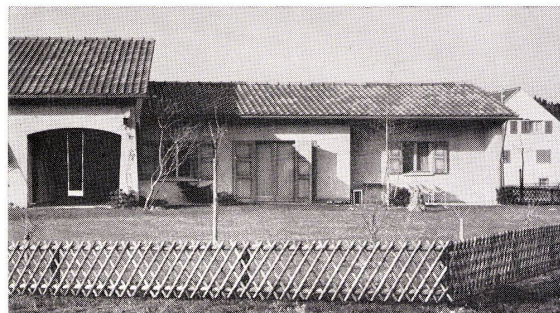

Fortschrittlich, modern, elegant und
wirtschaftlich bauen mit

Oberlicht-
Kuppeln

Eigenes Fabrikat 70 bis 500 cm, quadratisch, rund, rechteckig

Tecnoplastic - G. Revillard, Thun 4

Hochhaus Talacker, Telephon 033/31869