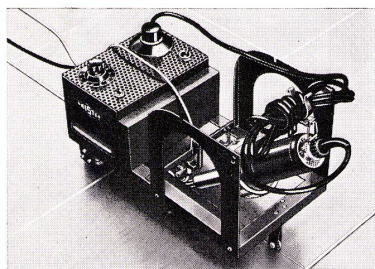

W. BAUMANN HORGEN

Kipptore / Lamellenstoren / Stoffstoren / Jalousieladen / Rolladen

Horgen (051) 82 40 57

Fugenloser PVC-Bodenbelag

mit dem Leister-
Schweißautomat.
Schweißgeschwindig-
keit: 4 m per Min.