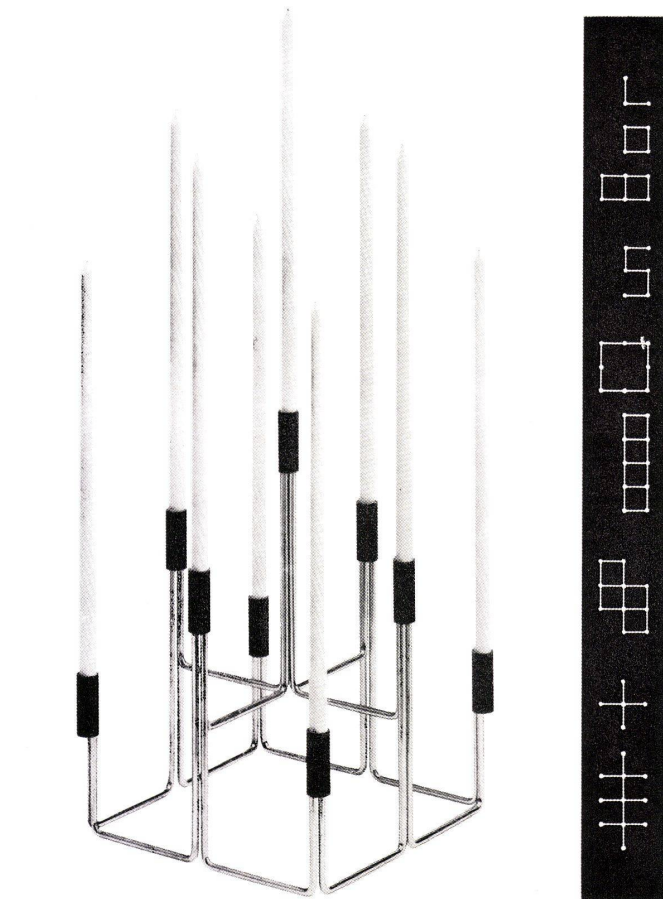

Möbel und Design

Sitzmöbel an der 13. Triennale, Mailand

Element-Kerzenhalter

1
Flexorsessel mit Kunststofffedern, von Professor Leowald, Ulm. Hersteller: Wilkhahn, Eimbeckhausen.
Durch die Kunststoffabfederung wird der Sessel automatisch an jede Körperhaltung elastisch angepaßt.

2
Sitzgruppe von Professor Leowald.

3
Element-Kerzenhalter aus hartverchromtem Federstahl. Entwurf: Herta Witzemann und Wolfgang Stadelmaier, Stuttgart. Hersteller: Rudolf Rochelt, Memmingen.
Rechts: Kombinationsmöglichkeiten.

2

4 und 5
Stuhl aus Stahl mit Stahlgeflecht. Entwerfer: Darrell Landrum; Hersteller: Avard Inc., New York.

6
Stapelstuhl, Material: Chrom und Vinyl. Entwerfer: David Rowland; Hersteller: The General Fireproofing Co., Youngstown, Ohio.

7
Stühle gestapelt. Entwerfer: David Rowland.

3