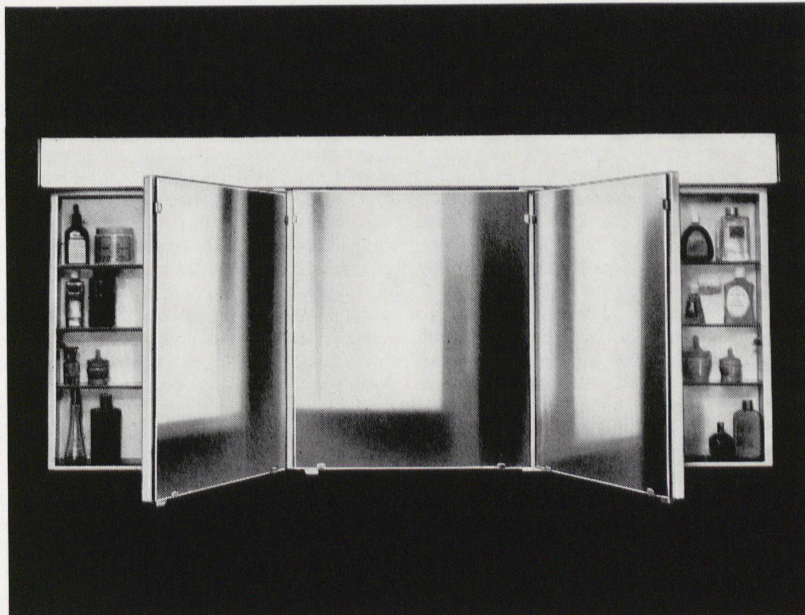

Download PDF: 08.02.2025

ETH-Bibliothek Zürich, E-Periodica, <https://www.e-periodica.ch>

Der Frisier-Toilettenschrank
für höchste Ansprüche mit den pat. Tubenhaltern

SCHELB

Das Modell 341 bietet mehr Platz dank Tubenhaltern und Aufhängevorrichtung für Kleinutensilien in allen drei Türen.

Beste Kristallspiegel, 6 mm dick.
Starke Lichtquelle.

Material: Zinkblech, nicht rostend.
Säurebeständige Kunststofflackierung, auf 180° eingebrannt.

Maße: 1510 x 700 x 135 mm.

Preis: **Fr. 590.—**

Verlangen Sie bitte Prospekte,
Preisliste und Konditionen.