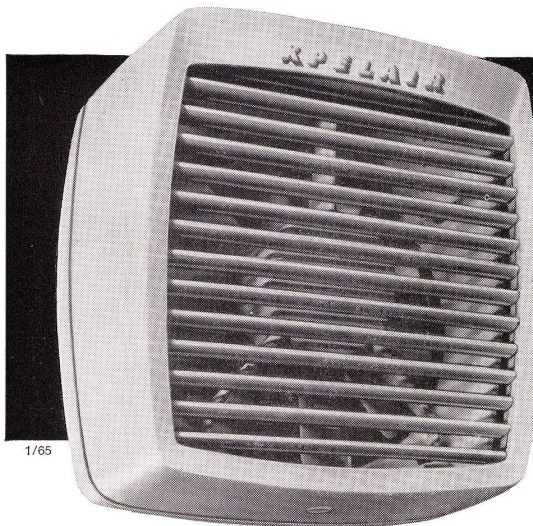

1/65

Für jeden Raum, für jeden
Zweck den richtigen XPELAIR.

Typ GX 6 mit 300 m³/h und neuem Verschluss, mit Einkordel-Bedienung, für Privatküchen, WC, Badezimmer.

Typ GX 9 mit 750/450 m³/h und Regelschalter für Umschalten der Luftrichtung mit je 2 Geschwindigkeiten von einer beliebigen Stelle aus, für Büros, Labors, Wartezimmer, Restaurants und kleinere Gewerberäume.