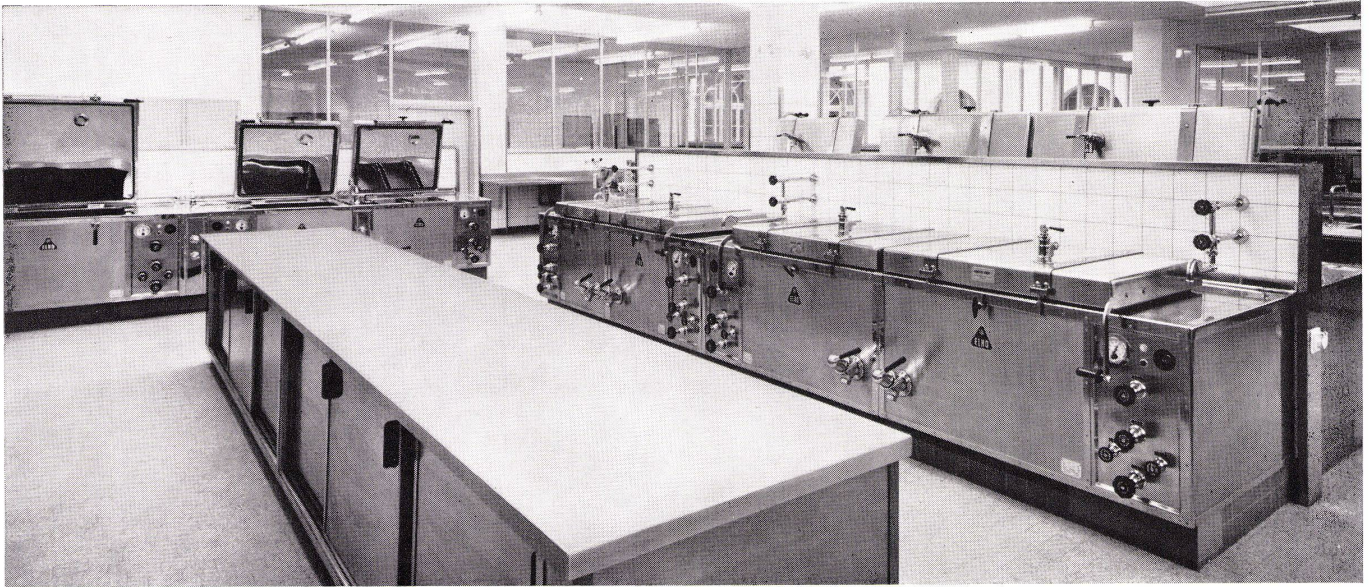

1

2 Reissbrett mit Hebel leicht verstellbar. Es kann sofort in die gewünschte Lage gebracht und durch Arretierhebel fixiert werden. Diese Beweglichkeit bezieht sich auf Drehung, Neigung und Arbeitshöhe. Das Brett ist horizontal, vertikal und schräg verstellbar und dazu 360° drehbar.

4 Speziell solide Konstruktion. Einfache Hebelvorrichtung, kein störungsanfälliger hydraulischer oder pneumatischer Mechanismus. Hebelzug für gesamte Verstellung, Lösen und Fixieren, befindet sich unter dem Brett. Ein zusätzlicher Handgriff blockiert die Drehbarkeit des Ständers.

ELRO plant und baut neuzeitliche Großkücheneinrichtungen für Spitäler, Anstalten, Kantinen, Hotels und Restaurants.

ELRO Kochapparate sind vollständig aus rostfreiem Chromnickelstahl, sehr hygienisch, durchdacht konstruiert und garantieren beste Platzausnutzung.