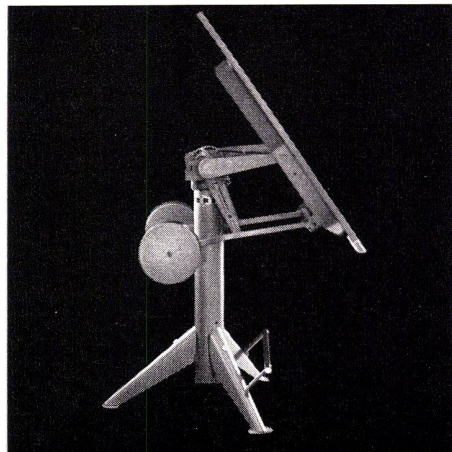

1

2 Reissbrett mit Hebel leicht verstellbar. Es kann sofort in die gewünschte Lage gebracht und durch Arretierhebel fixiert werden. Diese Beweglichkeit bezieht sich auf Drehung, Neigung und Arbeitshöhe. Das Brett ist horizontal, vertikal und schräg verstellbar und dazu 360° drehbar.

2

3

4

3 Der RWD-UNIC-Zeichenständer eignet sich für Reissbretter 90 x 130 cm bis 110 x 170 cm mit Reissbahnenführungen oder Zeichenmaschinen. Je nach Schwere von Brett und Zeichenapparat wird das Gewicht der Trommeln reguliert. Der Gewichtsausgleich gestattet äusserst leichtes Verschieben des Brettes.

4 Speziell solide Konstruktion. Einfache Hebelvorrichtung, kein störungsanfälliger hydraulischer oder pneumatischer Mechanismus. Hebelzug für gesamte Verstellung, Lösen und Fixieren, befindet sich unter dem Brett. Ein zusätzlicher Handgriff blockiert die Drehbarkeit des Ständers.