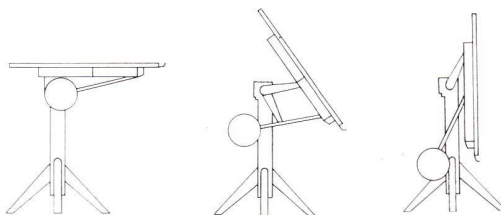

Zeichenständer RWD-UNIC

RWD-UNIC wird in Spezialboxe demontiert geliefert. Montage mit wenigen Handgriffen laut Anleitung.
Preis für RWD-UNIC-Ständer komplett (ohne Reissbrett und Zeichenmaschine) Fr. 550.—.

RWD Reppisch-Werke AG.
8953 Dietikon-Zürich / Schweiz
Telefon 051 / 88 68 22

1 Der grosse Verstellbereich gestattet bequemes Zeichnen beim Sitzen und Stehen. Drehbar, für günstigsten Lichteinfall auf Zeichenfläche. Ermüdungsfreies Sitzen durch wegnehmbare und verschiebbare Fussraste.

1

2 Reissbrett mit Hebel leicht verstellbar. Es kann sofort in die gewünschte Lage gebracht und durch Arretierhebel fixiert werden. Diese Beweglichkeit bezieht sich auf Drehung, Neigung und Arbeitshöhe. Das Brett ist horizontal, vertikal und schräg verstellbar und dazu 360° drehbar.

2

3

4

3 Der RWD-UNIC-Zeichenständer eignet sich für Reissbretter 90 x 130 cm bis 110 x 170 cm mit Reissbahnenführungen oder Zeichenmaschinen. Je nach Schwere von Brett und Zeichenapparat wird das Gewicht der Trommeln reguliert. Der Gewichtsausgleich gestattet äusserst leichtes Verschieben des Brettes.

4 Speziell solide Konstruktion. Einfache Hebelvorrichtung, kein störungsanfälliger hydraulischer oder pneumatischer Mechanismus. Hebelzug für gesamte Verstellung, Lösen und Fixieren, befindet sich unter dem Brett. Ein zusätzlicher Handgriff blockiert die Drehbarkeit des Ständers.