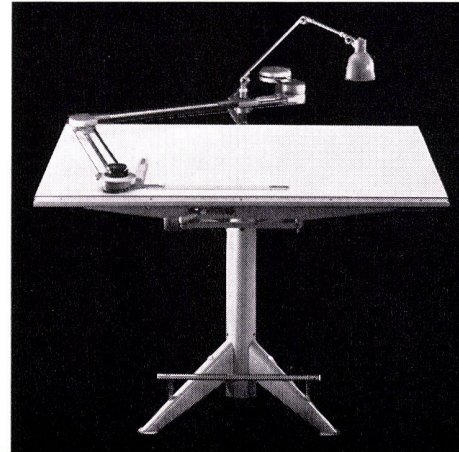

Zeichenständer RWD-UNIC

RWD-UNIC wird in Spezialboxe demontiert geliefert. Montage mit wenigen Handgriffen laut Anleitung.
Preis für RWD-UNIC-Ständer komplett (ohne Reissbrett und Zeichenmaschine) Fr. 550.—.

RWD Reppisch-Werke AG.
8953 Dietikon-Zürich / Schweiz
Telefon 051 / 88 68 22

1 Der grosse Verstellbereich gestattet bequemes Zeichnen beim Sitzen und Stehen. Drehbar, für günstigsten Lichteinfall auf Zeichenfläche. Ermüdungsfreies Sitzen durch wegnehmbare und verschiebbare Fussraste.

1

2 Reissbrett mit Hebel leicht verstellbar. Es kann sofort in die gewünschte Lage gebracht und durch Arretierhebel fixiert werden. Diese Beweglichkeit bezieht sich auf Drehung, Neigung und Arbeitshöhe. Das Brett ist horizontal, vertikal und schräg verstellbar und dazu 360° drehbar.

2

3

4

3 Der RWD-UNIC-Zeichenständer eignet sich für Reissbretter 90 x 130 cm bis 110 x 170 cm mit Reissbahnenführungen oder Zeichenmaschinen. Je nach Schwere von Brett und Zeichenapparat wird das Gewicht der Trommeln reguliert. Der Gewichtsausgleich gestattet äusserst leichtes Verschieben des Brettes.

4 Speziell solide Konstruktion. Einfache Hebelvorrichtung, kein störungsanfälliger hydraulischer oder pneumatischer Mechanismus. Hebelzug für gesamte Verstellung, Lösen und Fixieren, befindet sich unter dem Brett. Ein zusätzlicher Handgriff blockiert die Drehbarkeit des Ständers.