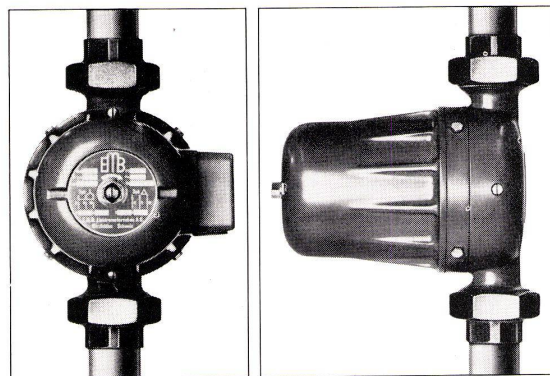

Generalvertretung
für die Schweiz:

Willy Waller
Zug 2
Postfach 10
Tel. (042) 4 25 66

Wenn Sie eine geduldige Natur sind, dann lesen Sie nicht weiter

Ärgern Sie sich aber, weil es so lange dauert, bis warmes Wasser aus dem dafür bezeichneten Hahnen fließt, dann interessiert Sie vielleicht unser Angebot.

NZW-Umwälzpumpe für Gebrauchswasser heisst die Einrichtung, welche dieser Kalamität ein Ende setzt. Der Einbau dieser Pumpe bedeutet nämlich: Sofort gleichmässig warmes Wasser!

EMB-Umwälzpumpe Modell NZW