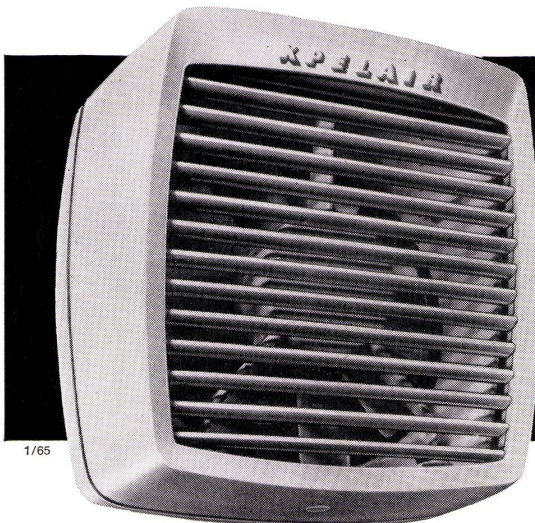

1/65

Für jeden Raum, für jeden Zweck den richtigen XPELAIR.

Typ GX6 mit 300 m<sup>3</sup>/h und neuem Verschluss, mit Einkordel-Bedienung, für Privatküchen, WC, Badezimmer.

Typ GX9 mit 750/450 m<sup>3</sup>/h und Regelschalter für Umschalten der Luftrichtung mit je 2 Geschwindigkeiten von einer beliebigen Stelle aus, für Büros, Labors, Wartezimmer, Restaurants und kleinere Gewerberäume.