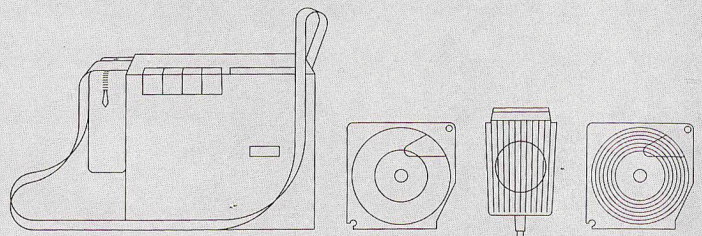

Komplette Reise-Diktierausrüstung 83

Diktiergerät mit Reisetasche
und leerer Kassette
Mikrophon
Kassette mit Tonband
komplett Fr. 660.–