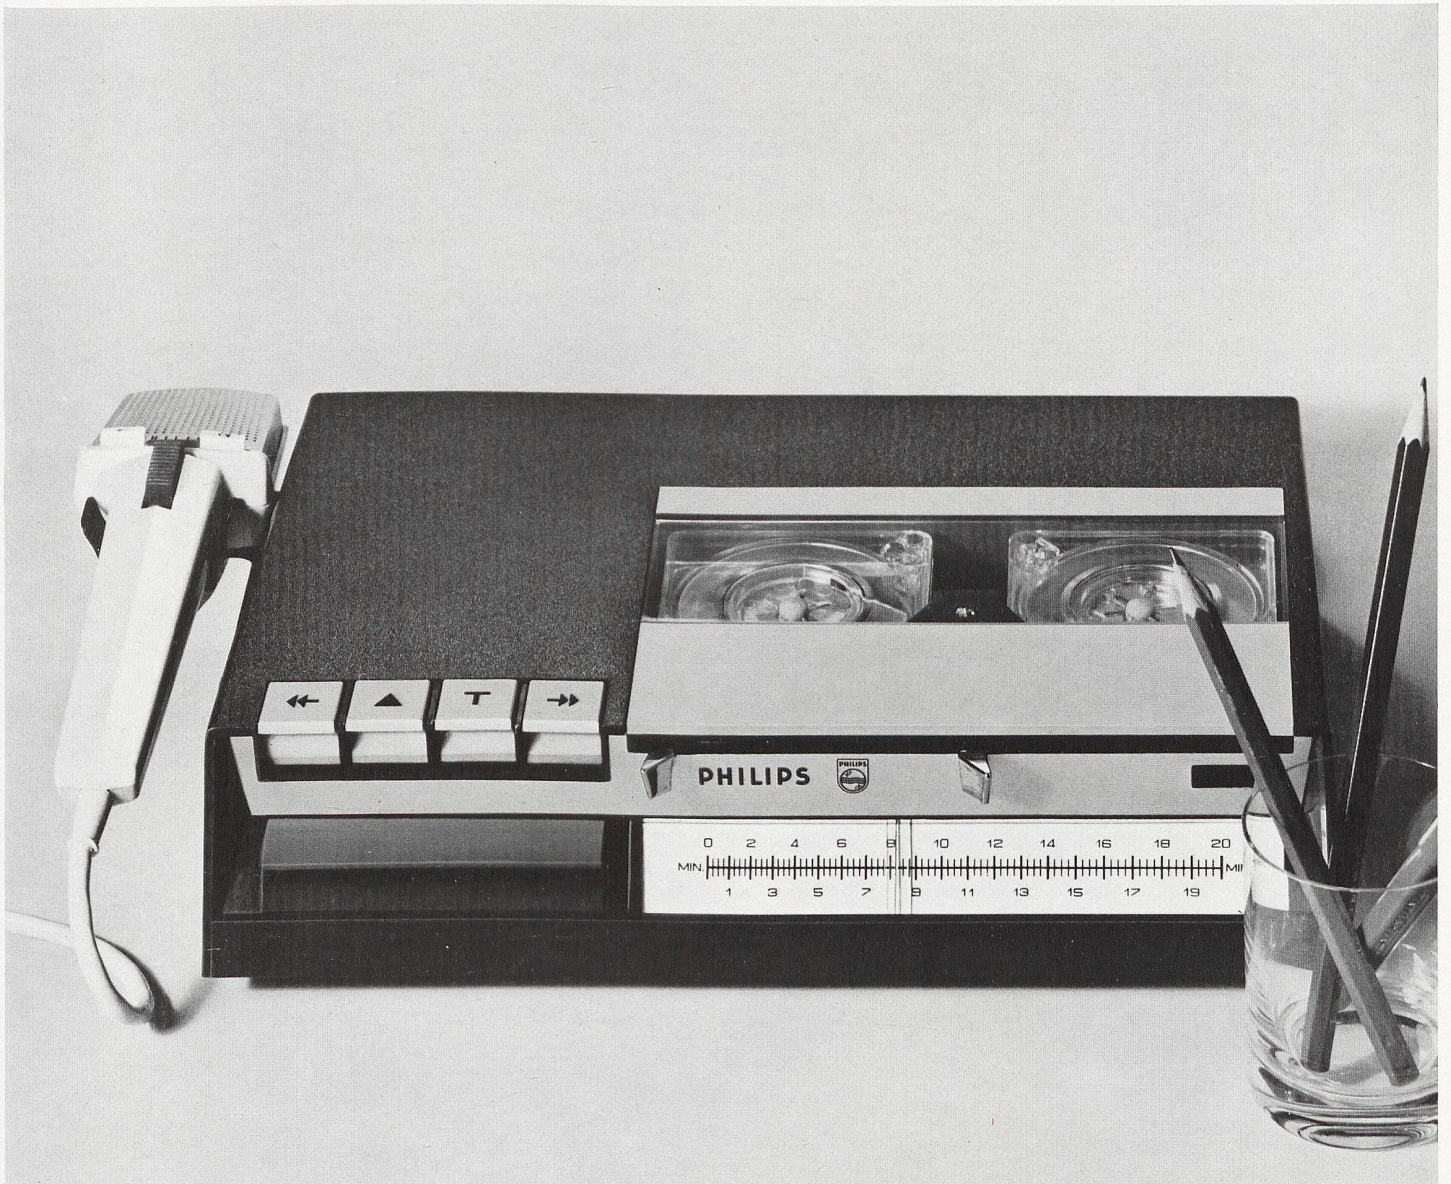

Komplette Ausrüstung für den Chef Fr. 780.50
für die Sekretärin Fr. 757.—