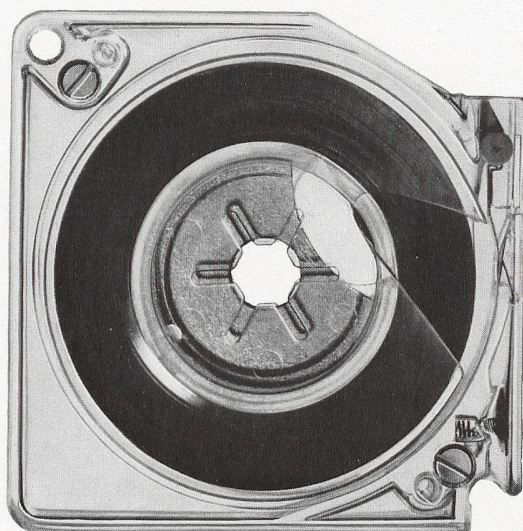

PHILIPS DIKTIERGERÄTE 82+83

für rationellere Arbeit im Büro
und bequemes Diktieren auf der Reise!

Kassette in Originalgröße

PHILIPS

Diktiergeräte 82+83 sind formschön, kompakt und funktionell richtig konstruiert. Das Kernstück besteht in einer praktischen Kompaktkassette (nur 72x72 mm), in der das Spezial-Tonband eingeschlossen ist – staubdicht und gegen Beschädigung geschützt. Diese Bandkassette braucht nur eingelegt zu werden, und durch eine kleine Hebelbewegung ist das Band schon eingezogen.