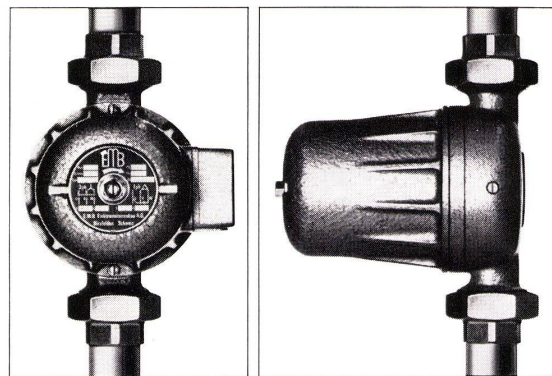

EMB-Umwälzpumpen Modelle NZ/NA

Geeignet für grosse oder kleine Zentralheizungen. Einfache, äusserst robuste Konstruktion, immer betriebsbereit.

Verlangen Sie bitte die ausführlichen Prospekte.

Hersteller:

EMB Elektromotorenbau AG
4127 - Birsfelden 061/42 88 88