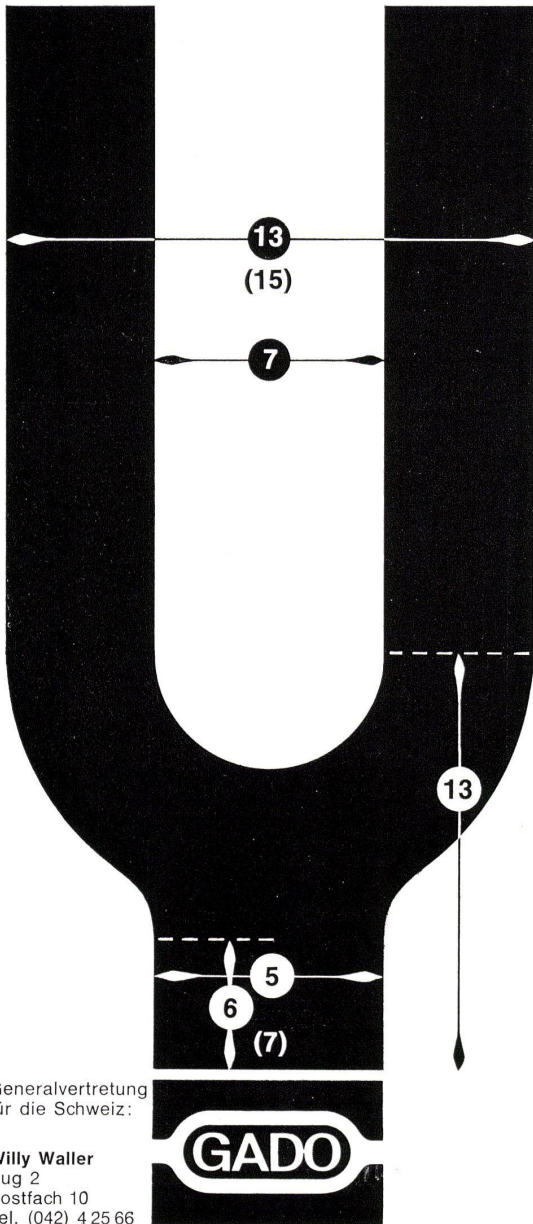

7 mm sind entscheidend! 7 mm stark ist das Luftpolster im Innern einer GADO-Isolierscheibe. Und dieses Polster ruhender, getrockneter Luft ergibt den günstigen k-Wert von GADO-Ganzglasdoppelscheiben. 2 Glastafeln werden in vollautomatischer Serienfertigung homogen miteinander verschweißt. Den absolut luftdichten Verbund garantiert die Deutsche Tafelglas Aktiengesellschaft · DETAG · 851 Fürth/Bayern, Postfach 25, auf die Dauer von 5 Jahren. Der gute k-Wert von ca. 3 kcal/m²h °C sagt dem Fachmann genug. Er bedeutet: Heizkostensparnis, geringe Investitionen beim Bau der Heizungsanlagen, Beschlagfreiheit von GADO unter normalen Bedingungen, Arbeitersparnis beim Fensterputzen. Bitte fordern Sie Angaben über herstellbare Größen, Prospekte und Konstruktionsvorschläge von der DETAG an. Bitte beachten Sie: besonders preisgünstig sind die 11 Standardmaße, die wir kurzfristig liefern können.