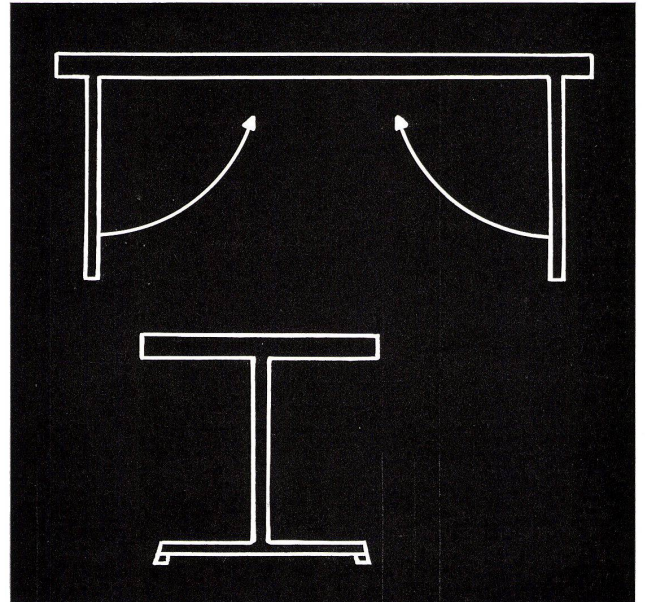

Eignet sich für Einzelverschluß und Gruppenanlagen, für Auf- und Unterputzmontage, für Holz- und Metallkonstruktionen.

Dieser Verschluß hat sich tausendfach bewährt in Schulhäusern, Turnhallen, Bahn-, Post-, Bank- und Bürogebäuden, Fabriken, Hochhäusern usw.

Lieferung durch den Fachhandel

MSL

Unser technischer Dienst steht Ihnen zur Beratung gerne zur Verfügung.

Schloß- und
Beschlägefabrik AG
4245 Kleinlützel SO
Telephon 061/898677/78

Tische in der Turnhalle?