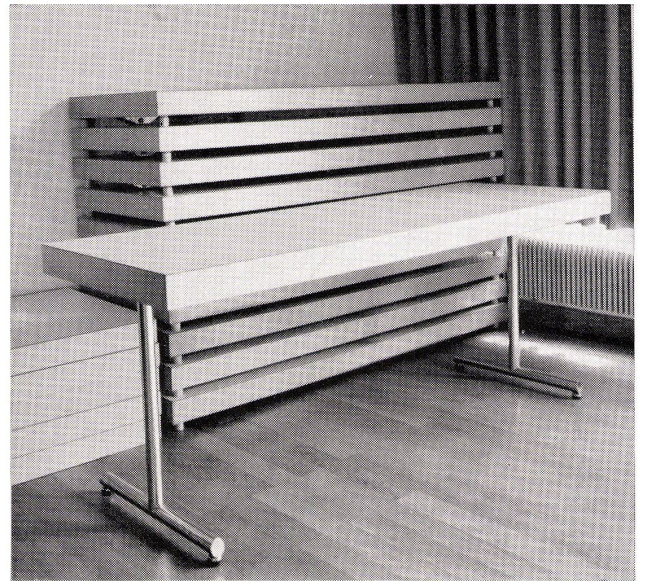

Eignet sich für Einzelverschluß und Gruppenanlagen, für Auf- und Unterputzmontage, für Holz- und Metallkonstruktionen.

Dieser Verschluß hat sich tausendfach bewährt in Schulhäusern, Turnhallen, Bahn-, Post-, Bank- und Bürogebäuden, Fabriken, Hochhäusern usw.

Lieferung durch den Fachhandel

MSL

Unser technischer Dienst steht Ihnen zur Beratung gerne zur Verfügung.

Schloß- und
Beschlägefabrik AG
4245 Kleinlützel SO
Telephon 061/898677/78

Tische in der Turnhalle?

Jeder Abwart weiss, was es heisst, Tische in der Turnhalle aufzustellen und am andern Tag wieder zu versorgen!

Der LIENERT-Stapeltisch löst das Problem ebenso elegant wie einfach. Denn seine Beine — eine grundsolide Schlosser-Konstruktion — lassen sich in die Tischplatte einklappen. Damit schichtet man mühelos Tisch um Tisch auf: rasch, rationell, raumsparend.