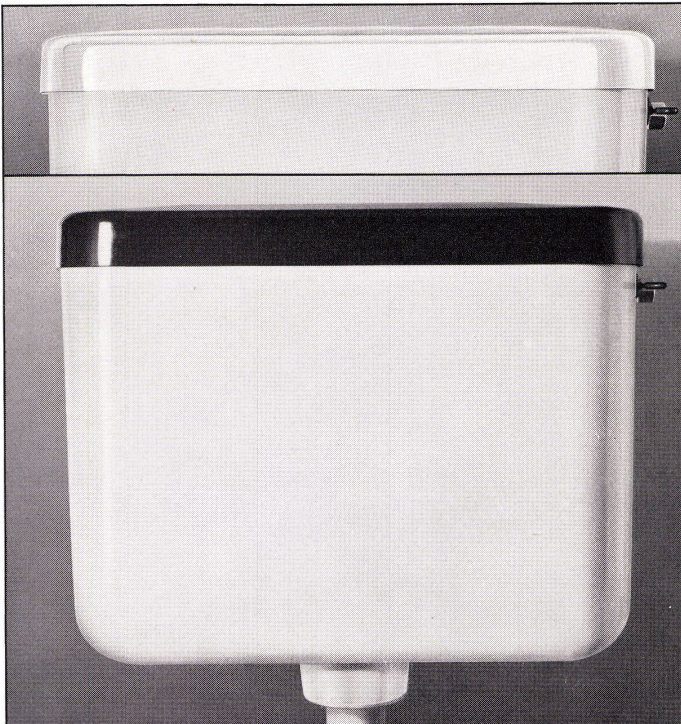

Alfons Keller, Metallbau
St.Jakob-Straße 11, St.Gallen
Telefon (071) 24 82 33

Super form

Die Ideallösung für moderne WC-Anlagen

Der SUPERFORM-Spülkasten besteht aus einem sich nicht verändernden Kunststoff. Dieses Material ist schlagfest, spannrissfrei, lichtecht und säurebeständig. Aufgrund seiner technisch einwandfrei gelösten Konstruktion garantiert der SUPERFORM-Spülkasten für beste, geräuscharme und nicht zu überbietende Spülwirkung. Er funktioniert störungsfrei, ist alterungsbeständig und unkompliziert in der Montage. Die Marke SUPERFORM bürgt für ein hochwertiges Schweizerprodukt.

Der SUPERFORM-Schwimmerhahn ist einfach zu montieren, funktioniert absolut zuverlässig und gestattet eine rasche und zugleich sehr geräuscharme Füllung des Spülkastens.

3

Weitere Auskunft und Prospekt direkt durch
F. Huber + Co. Sanitäre Artikel, Imfeldstrasse 39/43
8037 Zürich, Tel. 051 28 92 65