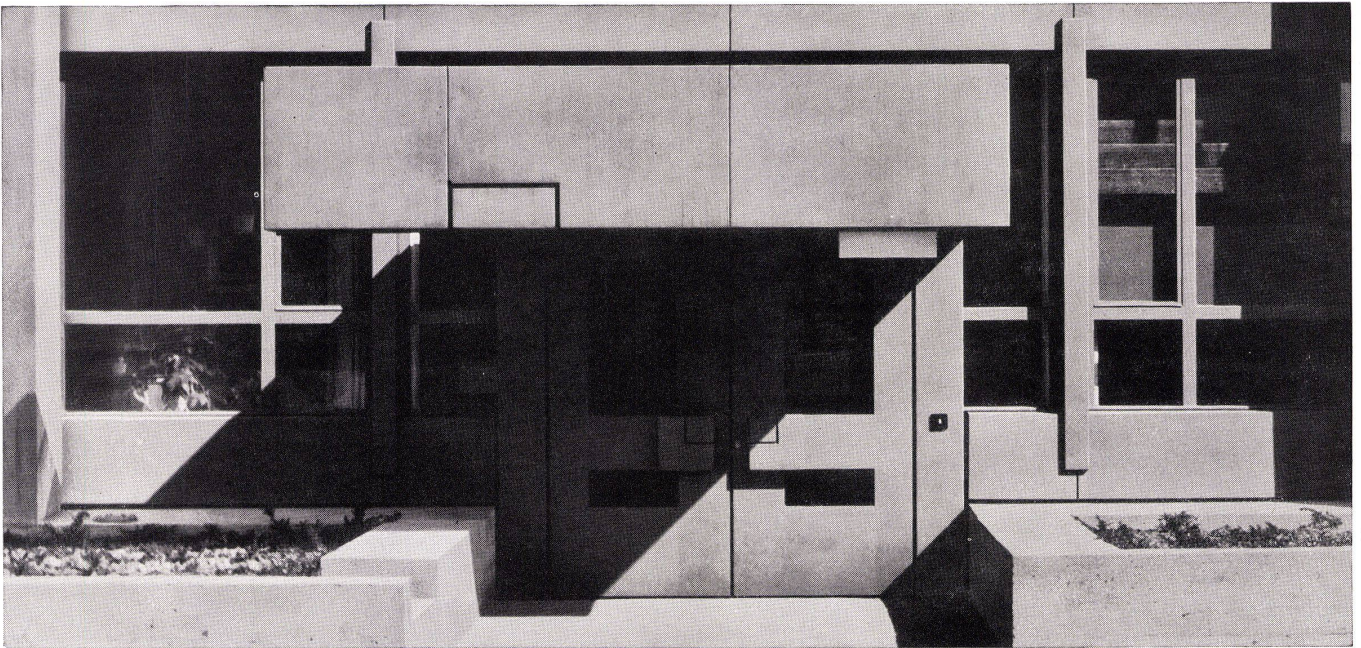

Metallfassaden und Metallfenster

Handels-Hochschule St.Gallen,
Wissenschaftliches Forschungsinstitut.
Projektierung sämtlicher Fassaden-
und Fensterkonstruktionen. Fenster,
Pfeiler, Brüstungsverkleidungen,
Vordach und Eingangspartie in Eisen.

Alfons Keller, Metallbau
St.Jakob-Straße 11, St.Gallen
Telefon (071) 24 82 33

Super form