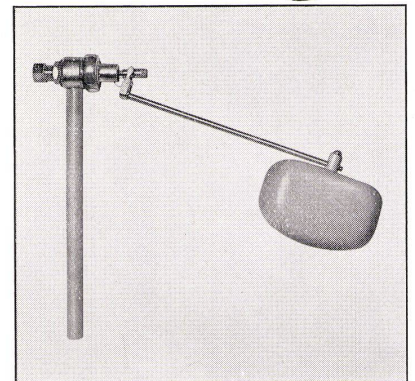

Alfons Keller, Metallbau
St.Jakob-Straße 11, St.Gallen
Telefon (071) 24 82 33

Super form

Die Ideallösung für moderne WC-Anlagen

Der SUPERFORM-Spülkasten besteht aus einem sich nicht verändernden Kunststoff. Dieses Material ist schlagfest, spannrissfrei, lichtecht und säurebeständig. Aufgrund seiner technisch einwandfrei gelösten Konstruktion garantiert der SUPERFORM-Spülkasten für beste, geräuscharme und nicht zu überbietende Spülwirkung. Er funktioniert störungsfrei, ist alterungsbeständig und unkompliziert in der Montage. Die Marke SUPERFORM bürgt für ein hochwertiges Schweizerprodukt.

Der SUPERFORM-Schwimmerhahn ist einfach zu montieren, funktioniert absolut zuverlässig und gestattet eine rasche und zugleich sehr geräuscharme Füllung des Spülkastens.

3

Weitere Auskunft und Prospekt direkt durch
F. Huber + Co. Sanitäre Artikel, Imfeldstrasse 39/43
8037 Zürich, Tel. 051 28 92 65