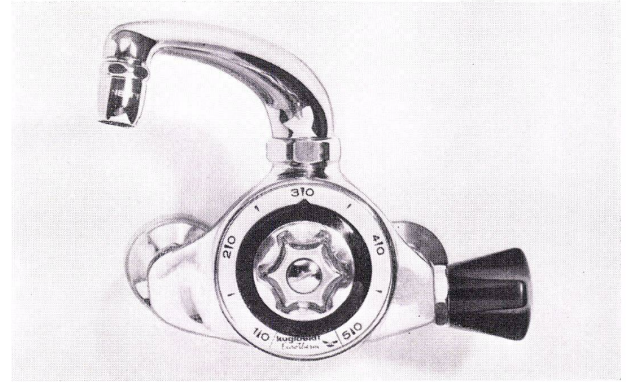

1 fester Körper + 1 auswechselbares Steuerelement
+ 1 Einstellgriff = 3 Teile, das ist alles!

kuglostat

Eurotherm

ein Name, ein Begriff!

3971 E
Wandanschlussbogen, gerade Anschlussverschraubungen

3971 FW
beweglicher Auslauf mit Mundstück (Luft-Mischdüse)

3971 YV
Schwenkauslauf für Spültisch, mit Mundstück

3971 FHK
langer beweglicher Duschenanschlussbogen, mit Hand-
dusche und Gelenkhalter

3971 BHJ
beweglicher Duschenanschlussbogen mit Rückstromsiche-
rung, Handdusche und Aufhängehaken

3971 DH
Aufleggabel mit Rückstromsicherung und Handdusche

Alle Mischventile für Wandmontage (für Dusche, Bidet, Waschtisch, Spültisch) mit freiem Auslauf. Abspernung des Kalt- und Warmwassers vor der Mischkammer durch eingebautes kombiniertes Absperrorgan.