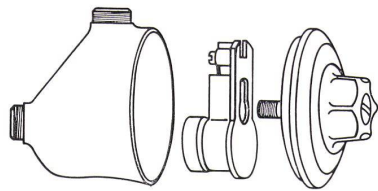

1 fester Körper + 1 auswechselbares Steuerelement
+ 1 Einstellgriff = 3 Teile, das ist alles!

kuglostat

Eurotherm

ein Name, ein Begriff!

3971 E
Wandanschlussbogen, gerade Anschlussverschraubungen

3971 FW
beweglicher Auslauf mit Mundstück (Luft-Mischdüse)