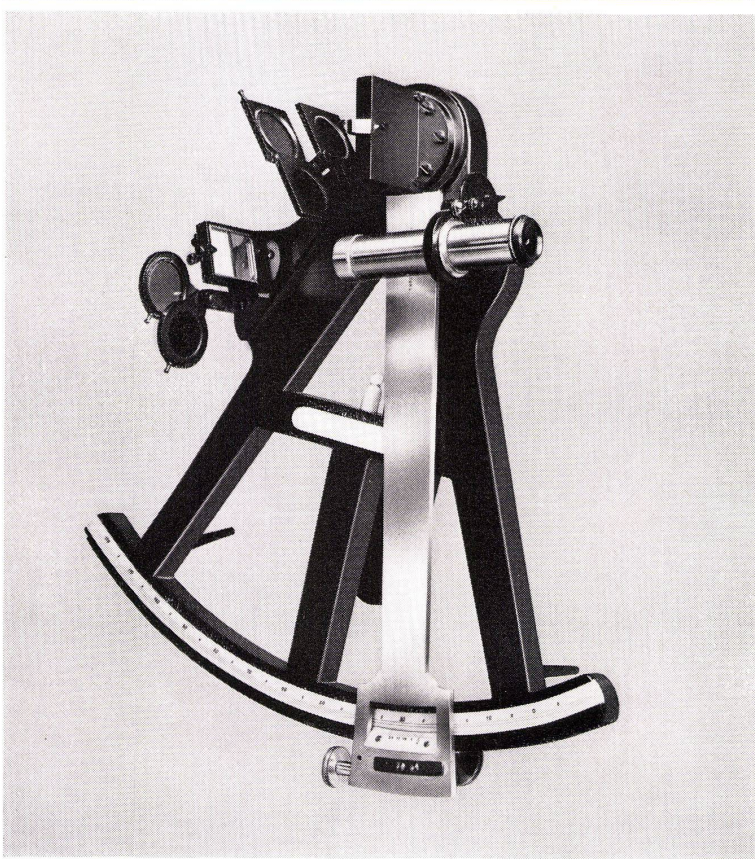

Vor wichtigen geschäftlichen Entschlüssen war es seit jeher von Nutzen, eine Standortbestimmung vorzunehmen am Meridian der Wirtschaft, des Kapitalmarktes oder der Börse.

De tout temps, avant de prendre une importante décision en affaires, il a été opportun de faire le point au méridien de l'économie, de la finance ou de la bourse.

SCHWEIZERISCHE
KREDITANSTALT
CRÉDIT SUISSE
CREDITO SVIZZERO
SWISS CREDIT BANK

Stadtfiliale Aussersihl, 8004 Zürich

**Harmonikatüren –
eine unserer Spezialitäten!**

**Unsere erstklassig verarbeiteten Harmonikatüren trennen und
erweitern Räume im Handumdrehen.**

Einfach zu bedienen, leise und leicht

gleitend funktionieren sie

Jahr um Jahr tadellos.

**LIENHARD
SOHNE AG**

Innenausbau
Bauschreinerei
Möbelschreinerei
Harmonikatüren
Holzetuis

8038 Zürich,
Albisstrasse 131
Telefon 051/45 12 90

Plexiglas-Lichtkuppeln

auch auf dem

Flughafen-Empfangsgebäude Genf-Cointrin

ISBA AG Kunststoffe, 4142 Münchenstein/Basel

Tel. 061 460850