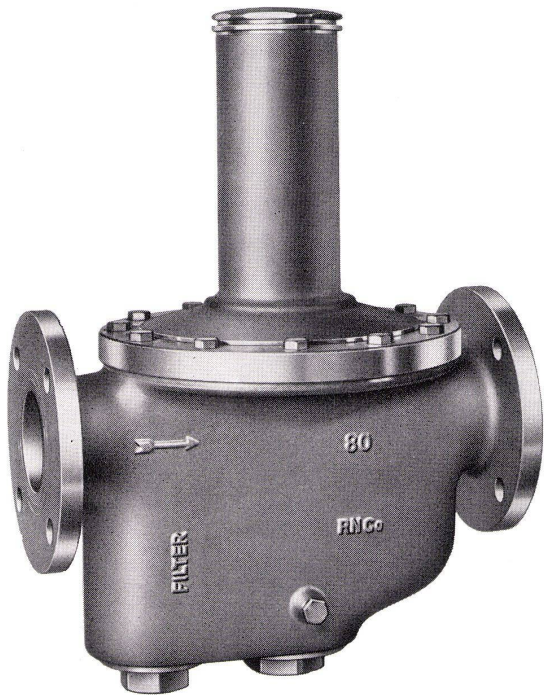

Download PDF: 02.02.2025

ETH-Bibliothek Zürich, E-Periodica, <https://www.e-periodica.ch>

Nussbaum Wasserdruck Reduzier- ventil

Nr. 5012 Ein Nussbaum-Produkt aus unserem reichhaltigen Arbeitsprogramm für großdimensionierte Leitungen LW 65, 80 und 100 mm