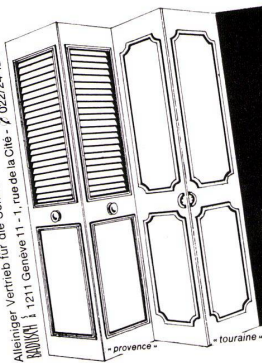

KORODUR
Industrie-Bodenbelag
aus
Hartbeton

Beratung und Ausführung:

... wir sollten **KORODUR** wählen!

A. G. Heinr. Hatt-Haller, Zürich, Bäregasse 25
Ed. Cuénod S. A., Genève, 8, Rue des Plantaporrêts
Spalù S. A., Lugano-Cassarate/Ticino, Via Concordia 12
Frutiger Söhne A. G., Thun,
J. Vallaster A. G., Luzern, Maihofstrasse 1
Ed. Züblin & Cie. A. G., Basel, Aeschenplatz 2
A. Scheuermann-Frey, Goldach/SG.
Spezialbeton A. G., Staad/SG.

Tel. (051) 23 86 30
Tel. (022) 24 93 24
Tel. (091) 3 23 21
Tel. (033) 2 66 66
Tel. (041) 6 23 23
Tel. (061) 34 80 40
Tel. (071) 41 46 44
Tel. (071) 41 59 34

KORODUR-Platten durch:

Allestiger Vertrieb für die Schweiz:
BOURNAT 1, 1211 Genève 11 - 1, rue de la Clé - f. 022/24.12.16

WAZED
Fertige
Wandschrank-
falttüren
aus Metall

3 Stilarten..:
in zahlreichen
Grössen lieferbar

praktisch, raumsparend und anpassungsfähig
geräuscharme Funktion, gleitet auf Nylonschienen
unverwundlich, da aus Stahl und für langen Gebrauch bestimmt
dekorativ, passt zu jeder Innenausstattung
Einfache Handhabung... mit leichtem Fingerdruck
vorteilhaft, nicht teurer als eine Holztür
werden fertig geliefert mit einer definitiven, erstklassigen im Ofen
gebrannten Farbe

Vertretung:

Baubedarf

Baubedarf Zürich AG, 8021 Zürich Postfach
Telefon 051.712 722

Rolladen

Aus thermolackiertem Aluminium: Staviacolor-Luxe. Lichtregulierbare Rolladen aus superstabilen, hohlprofilierten Stäben ■ Staviacolor-Miluxe. Rolladen aus einwandigen Stäben ■ Aus Montecatini-Edison Kunstharzen: Lamelcolor-Plastic. Lichtregulierbare, steckprofilierte Rolladen.

Raffstoren aus Aluminiumlamellen

Tous-Temps 80 mm gebördelte Breitalumellenstoren ■ Normal. 50 mm Raffstoren ■ Doppelverglasungsstoren für Kipp- und Wendeflügel Fenster ■ Reiche Farbauswahl.