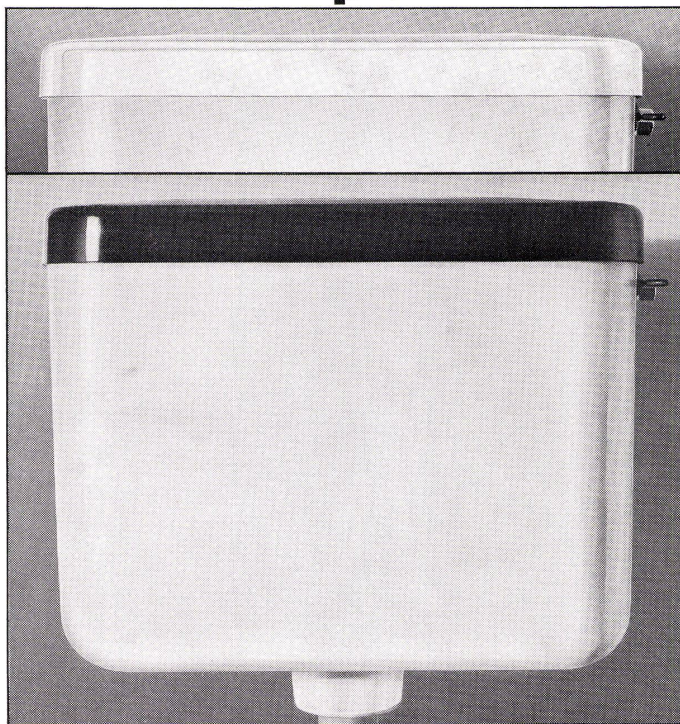

Download PDF: 02.02.2025

ETH-Bibliothek Zürich, E-Periodica, <https://www.e-periodica.ch>

Druckreduzierventile

Nr. 6000 M, NW $\frac{1}{4}$ "-3"

Druckreduzierventile mit vollem Durchgang und eingebautem Filter aus rostfreiem Stahl. Mit oder ohne Manometer. Mit gleichbleibendem Enddruck.

Der SUPERFORM-Spülkasten besteht aus einem sich nicht verändernden Kunststoff.

Dieses Material ist schlagfest, spannrissfrei, lichtecht und säurebeständig.

Aufgrund seiner technisch einwandfrei gelösten Konstruktion garantiert der SUPERFORM-Spülkasten für beste, geräuscharme und nicht zu überbietende Spülwirkung.