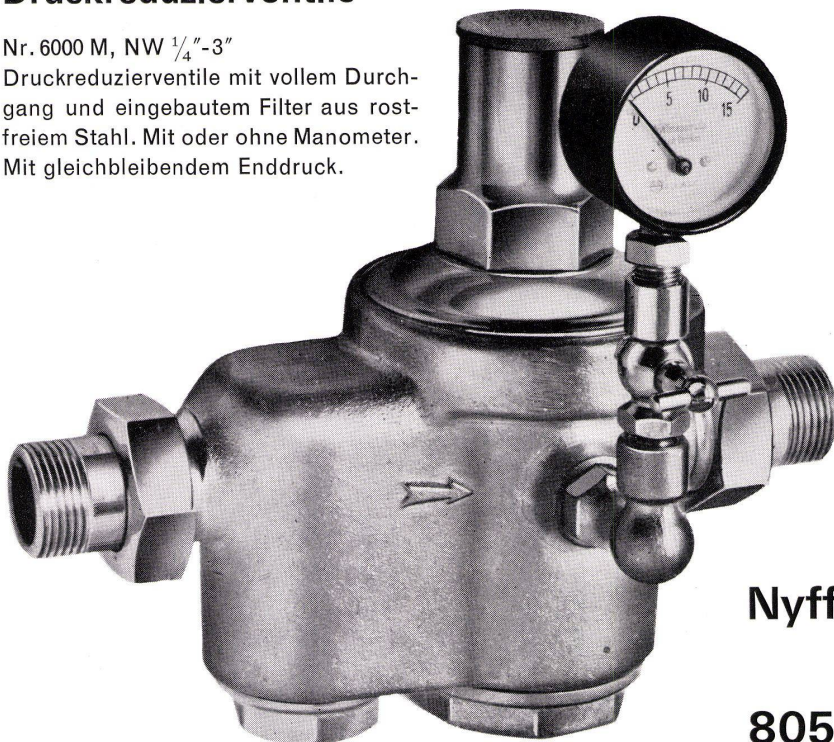

Download PDF: 02.02.2025

ETH-Bibliothek Zürich, E-Periodica, <https://www.e-periodica.ch>

Druckreduzierventile

Nr. 6000 M, NW $\frac{1}{4}$ "-3"

Druckreduzierventile mit vollem Durchgang und eingebautem Filter aus rostfreiem Stahl. Mit oder ohne Manometer. Mit gleichbleibendem Enddruck.