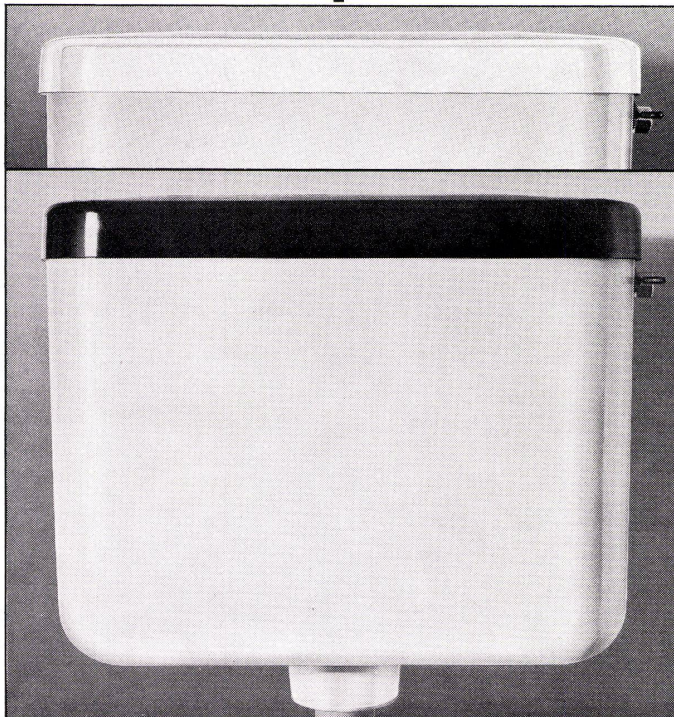

**Super
form**

für modern planende Installateure

Der SUPERFORM-Spülkasten besteht aus einem sich nicht verändernden Kunststoff.

Dieses Material ist schlagfest, spannrissfrei, lichtecht und säurebeständig.