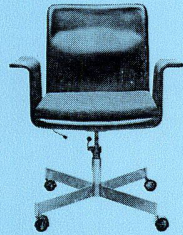

St 40 R

St 40 R

St 40 R

St 40 R

St 40 R

St 40 R

St 40 120.-

St X Schülerstuhl  
35-50 55.-

St H Schülerstuhl  
35-50 55.-

St 20 Schülerstuhl  
30-45 90.-/m. R. 100.-

St 60 R  
Leder 590.-

St 60  
Leder 490.-

St 65 R  
Kunstl. 600.-

Diese grosse RWD+Kevi-Stuhlkollektion ist in den Ausstellungs-  
räumen des RWD-Hochhauses in Dietikon und bei unseren Wieder-  
verkäufern zu besichtigen.