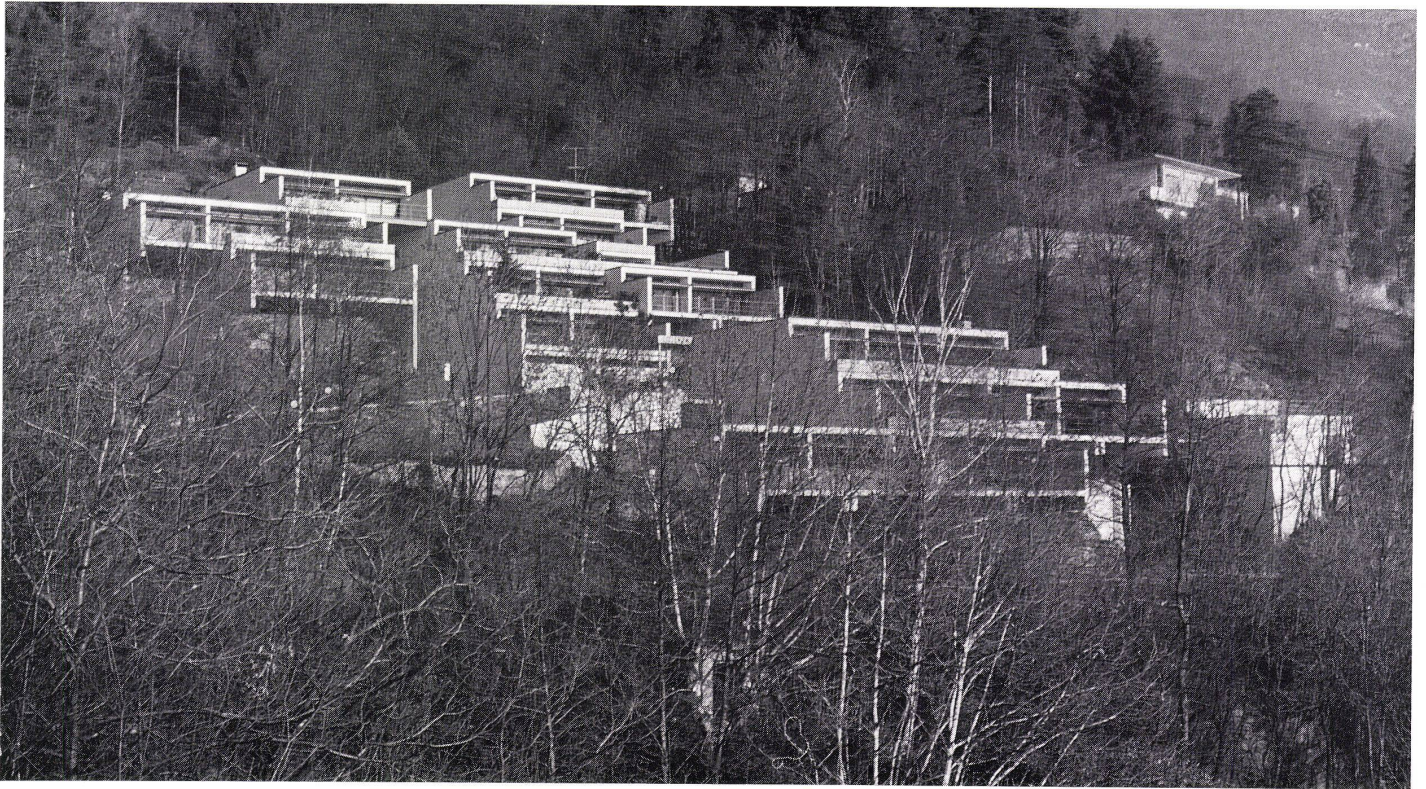

1

E. Mühlestein, Zürich
Ingenieure: Zurmühle und Ruoss, Zürich

Terrassensiedlung in Orselina

Maisons à terrasses à Orselina
Terrace-type houses, Orselina

Baujahr: 1962–1965

Wohnungsgrößen:
1 Achse 5×8 m = 40 qm
Veränderbarkeit:
Innere und äußere Variabilität
Stufe 3

AVar

IVar

1, 2
Gesamtansicht / Vue d'ensemble / Total view
3
Fassadendetail / Détail de façade / Face detail
4
Isometrie / Isométrie / Isometry

5–22
Grundrissvarianten.
Variantes des plans.
Variants to plan view.

1 Wohnzimmer / Pièce de séjour / Living room
2 Eßplatz / Repas / Eating corner
4 Elternschlafzimmer (Schlafen Erwachsene) / Cham-
bre à coucher parents / Parents' bedroom
5 a, b, c, d, Kinderzimmer / Chambre d'enfants /
Nursery
8 Küche / Cuisine / Kitchen
9 Bad, Dusche / Salle de bain, douche / Bathroom,
shower
10 WC / Lavatoire / Lavatory
11 Abstellraum / Débarras / Storage room
12 Flur / Couloir / Corridor
13 Balkon / Balcon / Balcony