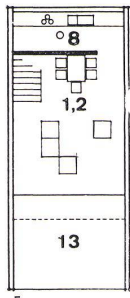

Baujahr: 1962–1965

Wohnungsgrößen:
1 Achse 5×8 m = 40 qm
Veränderbarkeit:
Innere und äußere Variabilität
Stufe 3

AVar

IVar

1, 2
Gesamtansicht / Vue d'ensemble / Total view
3
Fassadendetail / Détail de façade / Face detail
4
Isometrie / Isométrie / Isometry

5–22
Grundrissvarianten.
Variantes des plans.
Variants to plan view.

1 Wohnzimmer / Pièce de séjour / Living room
2 Eßplatz / Repas / Eating corner
4 Elternschlafzimmer (Schlafen Erwachsene) / Cham-
bre à coucher parents / Parents' bedroom
5 a, b, c, d, Kinderzimmer / Chambre d'enfants /
Nursery
8 Küche / Cuisine / Kitchen
9 Bad, Dusche / Salle de bain, douche / Bathroom,
shower
10 WC / Lavatoire / Lavatory
11 Abstellraum / Débarras / Storage room
12 Flur / Couloir / Corridor
13 Balkon / Balcon / Balcony

2

3

4

5

11

17

6

12