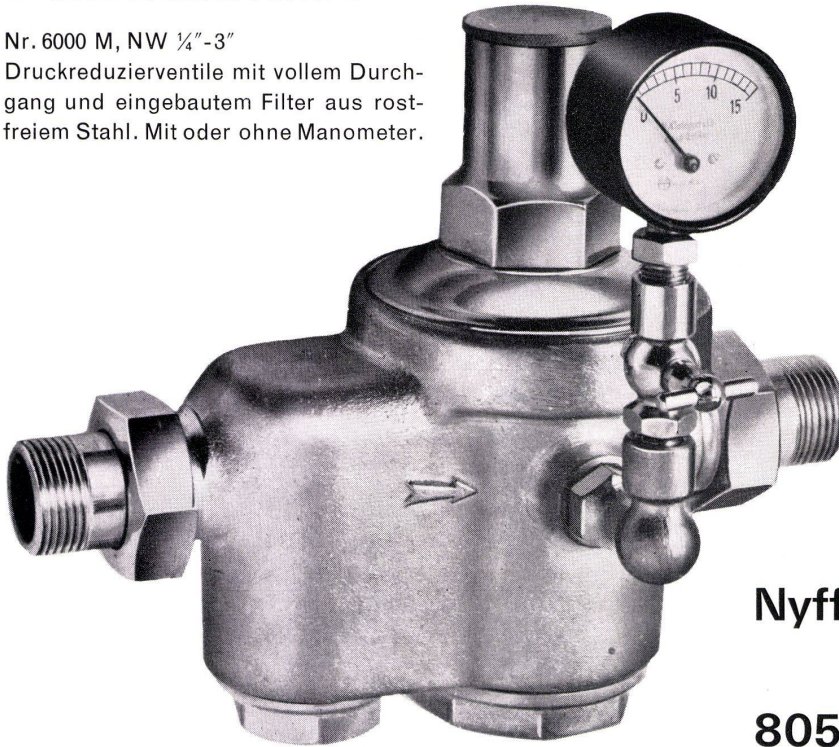

Download PDF: 02.02.2025

ETH-Bibliothek Zürich, E-Periodica, <https://www.e-periodica.ch>

Druckreduzierventile

Nr. 6000 M, NW ¼"-3"

Druckreduzierventile mit vollem Durchgang und eingebautem Filter aus rostfreiem Stahl. Mit oder ohne Manometer.