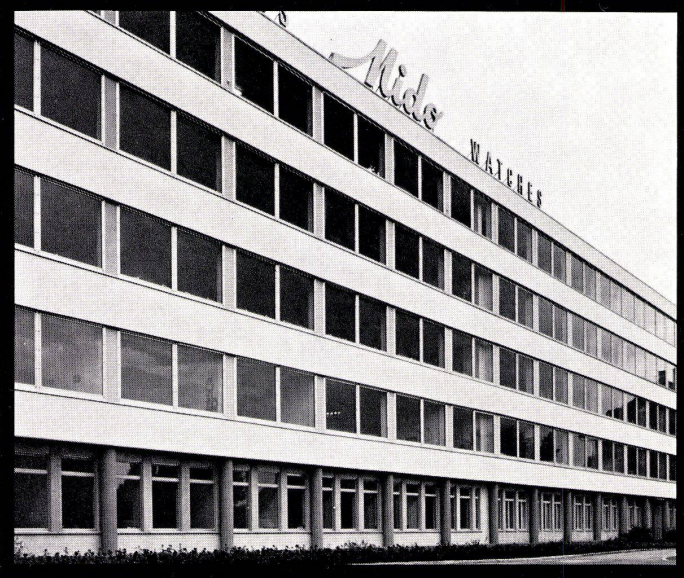

Mido SA, Biel
Aluminium-Flügelfenster, Modell HZ 750

Metallbau
HZ Konstruktionen
Profilpresswerk

Hädrich AG
8047 Zürich
Freilagerstrasse 29
Tel. 051 / 52 12 52