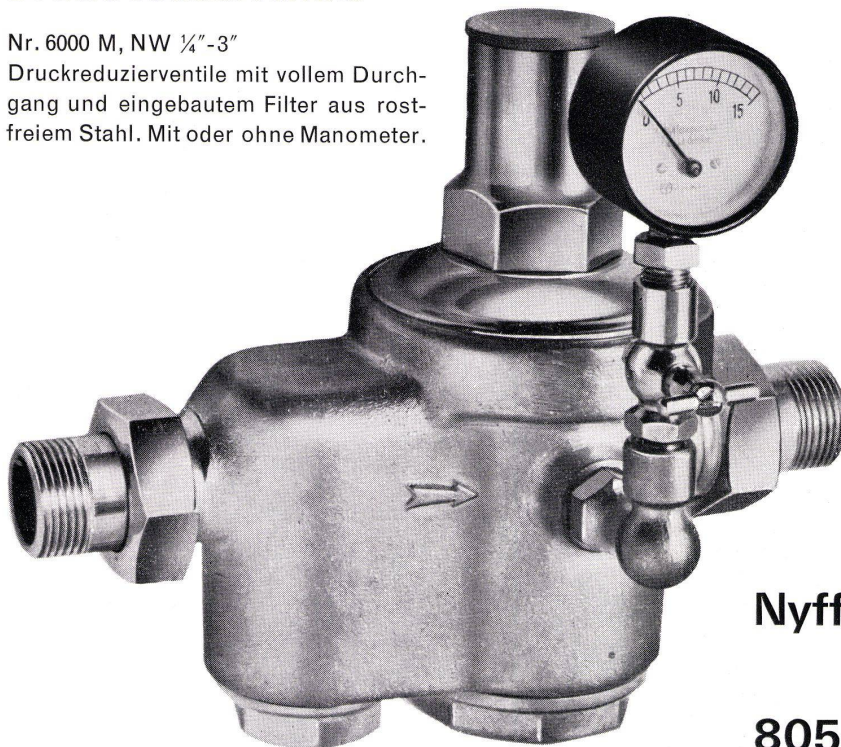

Download PDF: 08.02.2025

ETH-Bibliothek Zürich, E-Periodica, <https://www.e-periodica.ch>

Druckreduzierventile

Nr. 6000 M, NW ¼"-3"

Druckreduzierventile mit vollem Durchgang und eingebautem Filter aus rostfreiem Stahl. Mit oder ohne Manometer.