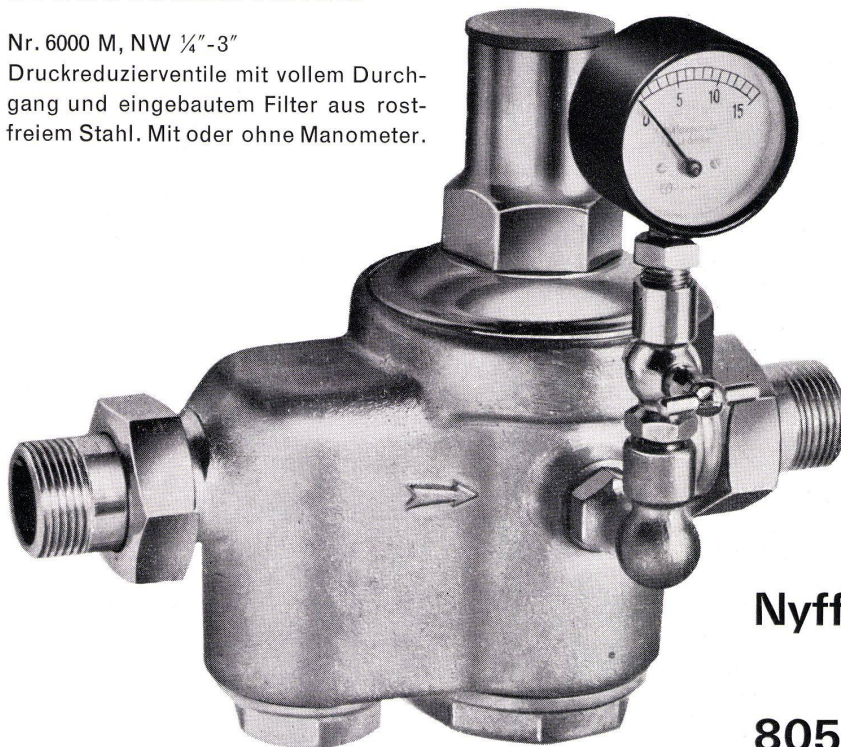

Druckreduzierventile

Nr. 6000 M, NW ¼"-3"

Druckreduzierventile mit vollem Durchgang und eingebautem Filter aus rostfreiem Stahl. Mit oder ohne Manometer.

**Armaturen
für Wasser
Gas
Heizung
Lüftung
Industrie**