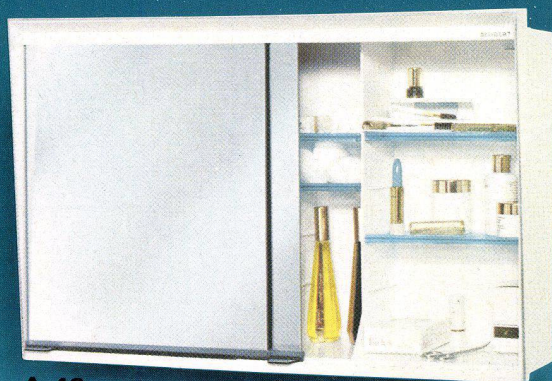

ROMANTICA A 32

Bewährter Wandschrank – zwei Spiegel-Schiebetüren auf Gleitschienen – blendsichere Beleuchtung (Leuchtstoffröhre 220 V/20 W) – verstellbare Einlegeböden und Schubladen – Spezial-Einteilung für Medikamente – Steckdose – vielseitige Verwendungsmöglichkeiten – Aufputz- oder Einbau-Montage

Maße: 62 x 46 x 15,5 cm
Farbe: weiß

Fr. 128.–

MANNEQUIN A 34

Chic und modern – Toilettenschrank mit 3tlg. Frisierspiegel – blendsichere Beleuchtung (Leuchtstoffröhre 220 V/20 W) – Steckdose – ausgesuchte Inneneinrichtung mit Spezial-Zahnbürstenhalter – als Aufputz- und Einbauschränk verwendbar

Maße: 62 x 46 x 15,5 cm
Farbe: weiß

Fr. 148.–

A 46

MILADY A 48

Kombinierter Wandschrank mit Schubladen-Unterteil – zwei Spiegel-Schiebetüren – für Aufputz und Einbau geeignet

Maße: 62 x 48 x 15,5 cm Farbe: weiß

Fr. 98.–

LADY A 46

Zweckmäßiger Wandschrank – zwei Spiegel-Schiebetüren für Aufputz und Einbau geeignet

Maße: 62 x 40 x 15,5 cm Farbe: weiß

Fr. 75.–

IDOLE A 56

Bezauberndes Modell – Ausstattung wie A 34 – verschließbar – unten zusätzlich zwei geräumige Schubladen – ganz ausziehbar

Maße: 62 x 54 x 15,5 cm Farbe: weiß

Fr. 189.–

STARLETTE A 47

Junger frischer Stil – Toilettenschrank mit 3tlg. Frisierspiegel – Inneneinrichtung komplett verstellbar – Zahnbürstenhalter – zur Aufputz- und Einbaumontage geeignet

Maße: 62 x 40 x 15,5 cm Farbe: weiß

Fr. 89.–