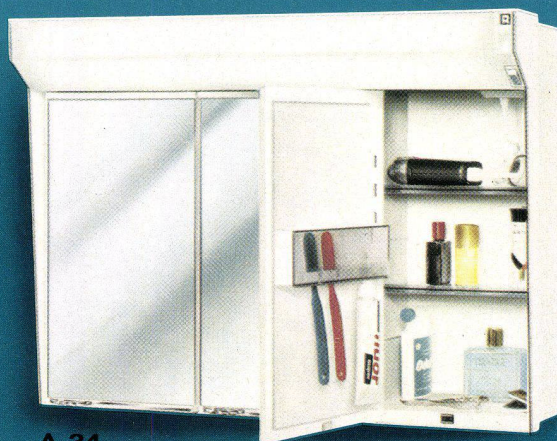

ROMANTICA A 32

Bewährter Wandschrank – zwei Spiegel-Schiebetüren auf Gleitschienen – blendsichere Beleuchtung (Leuchtstoffröhre 220 V/20 W) – verstellbare Einlegeböden und Schubladen – Spezial-Einteilung für Medikamente – Steckdose – vielseitige Verwendungsmöglichkeiten – Aufputz- oder Einbau-Montage

Maße: 62 x 46 x 15,5 cm
Farbe: weiß

Fr. 128.–

MANNEQUIN A 34

Chic und modern – Toilettenschrank mit 3tlg. Frisierspiegel – blendsichere Beleuchtung (Leuchtstoffröhre 220 V/20 W) – Steckdose – ausgesuchte Inneneinrichtung mit Spezial-Zahnbürstenhalter – als Aufputz- und Einbauschränk verwendbar

Maße: 62 x 46 x 15,5 cm
Farbe: weiß

Fr. 148.–

A 34

MILADY A 48

Kombinierter Wandschrank mit Schubladen-Unterteil – zwei Spiegel-Schiebetüren – für Aufputz und Einbau geeignet

Maße: 62 x 48 x 15,5 cm Farbe: weiß

Fr. 98.–

LADY A 46

Zweckmäßiger Wandschrank – zwei Spiegel-Schiebetüren für Aufputz und Einbau geeignet

Maße: 62 x 40 x 15,5 cm Farbe: weiß

Fr. 75.–

IDOLE A 56

Bezauberndes Modell – Ausstattung wie A 34 – verschließbar – unten zusätzlich zwei geräumige Schubladen – ganz ausziehbar

Maße: 62 x 54 x 15,5 cm Farbe: weiß

Fr. 189.–

STARLETTE A 47

Junger frischer Stil – Toilettenschrank mit 3tlg. Frisierspiegel – Inneneinrichtung komplett verstellbar – Zahnbürstenhalter – zur Aufputz- und Einbaumontage geeignet

Maße: 62 x 40 x 15,5 cm Farbe: weiß

Fr. 89.–