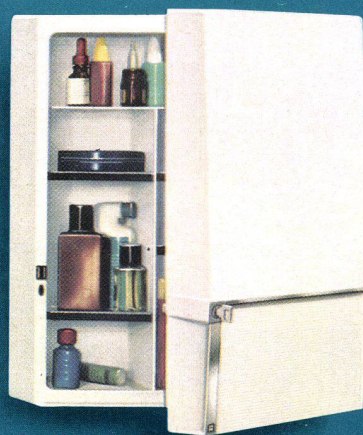

Fr. 89.–

CAPRIOLE A 25

Praktischer Toilettenschrank mit 3tlg. Frisierspiegel – Beleuchtung 220 V – verstellbare Einlegeböden – Schubfächer – Ablageschalen an den Innentüren – Magnetverschluss – Steckdose – unten zwei geräumige Schubladen mit Teleskopführung

Maße: 60 x 52,5 x 15,5 cm Farbe: weiß **Fr. 138.–**

CAPRICE A 24

Ausführung wie Capriole A 25 ohne Unterschubladen

(o. Abb.)

Fr. 118.–

ARZNEISCHRANK A 18

Sicherer formschöner Medikamentenschrank – viel Platz durch verstellbare Inneneinrichtung und Ablageschalen an der Innentür – ohne Spiegel – mit Magnetverschluss – zusätzlich mit Schlüssel fest verschließbar

Maße: 33 x 44,5 x 15,5 cm
Farbe: weiß

Fr. 39.50

A 25

A 18

A 19

A 11

CADETTE A 19

Vielseitig verwendbarer Wandschrank – außergewöhnlich geräumig – geöffnet ca. 1,20 m breite Ablagefläche – verstellbare Inneneinrichtung mit Schubladen – Ablageschalen an den Innentüren – zweitürig ohne Spiegel – Magnetverschluss – zusätzliches Sicherheitsschloß

Maße: 65 x 44,5 x 15,5 cm
Farbe: weiß

Fr. 85.–

GAMINE A 11

Ansprechender Kosmetikschrank mit großem Außen- spiegel – verstellbare Inneneinrichtung – Innentür mit kombiniertem Zahnbürsten- und Lippenstifthalter – Ablageschalen – Magnetverschluss – verriegelbar