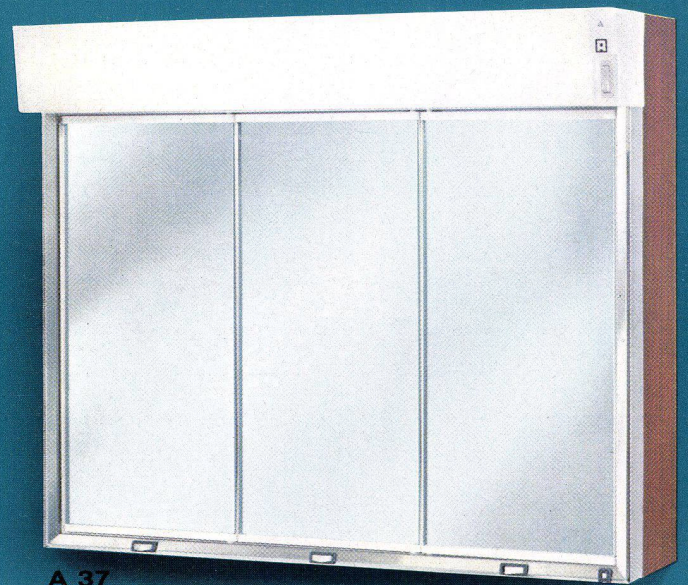

A 37

SUPER A 37

Das exclusive Luxusmodell – kunststoffbeschichtetes Schrankgehäuse – wirkungsvolle bestechende Ausführung – 3tlg. geschliffener Kristall-Frisierspiegel – Ausstattung und Beleuchtung wie Einbauschränk A 23

Maße: Aufputzmodell 79 x 65 x 14 cm
Farbe: weiß und mahagonifarbig

Fr. 328.–