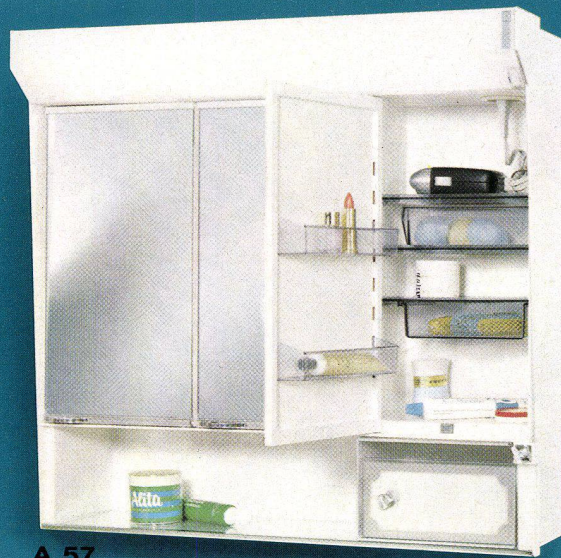

Maße: Aufputzmodell 70 x 52 x 16 cm

Farbe und Dekor: weiß/silber, schwarz/gold **Fr. 198.–**

A 9

A 22

A 12

LIBERTINE A 7

Formschöner Toilettenschrank – 3tlg. Frisierspiegel – Beleuchtung 220 V – 2 Kerzenbirnen – Steckdose – verriegelbares Medikamentenfach – Türen mit Magnetverschluß – innen mit nützlichen Ablageschalen – verstellbare Fächer mit Schubladen

Maße: Aufputzmodell 60 x 47 x 16 cm

Farbe und Dekor: weiß/silber, weiß/gold **Fr. 138.–**

A 7

A 10

A 57

WASCHBECKEN-ABLAGE A 22

Moderne Linie – stabile geschlossene Form – vielseitig verwendbar – geschliffene Glasauflage – abnehmbare Zierleiste – 2 tiefe geräumige Schubladen mit praktischen Einsatzschalen
Maße: 70 x 7,5 x 14 cm Farbe und Dekor: weiß/silber, weiß/gold, schwarz/silber, schwarz/gold **Fr. 29.50**

LIBERTINE-LUX A 12

Erweiterte Ausführung von Toilettenschrank Libertine A 7 – jedoch zusätzlich im Untersatz Kosmetik- und Rasurleuchte, sowie zwei zweckmäßige Schubladen mit Spiegel-Dekor
Maße: Aufputzmodell 60 x 52 x 16 cm
Farbe: weiß Dekor: Spiegel **Fr. 168.–**

WASCHBECKEN-ABLAGE A 10

Große Abstellfläche – geschliffene Glasauflage – zwei praktische Schubladen mit festem Anschlag
Maße: 60 x 6 x 13 cm Farbe: weiß und schwarz **Fr. 18.50**

ELEGANTE A 57

Toilettenschrank – 3tlg. Spiegel – Ausführung wie A 34 – verschließbar – Unterteil mit großer Abstellfläche – zusätzlich Türfach
Maße: 62 x 58 x 15,5 cm **Fr. 178.–**