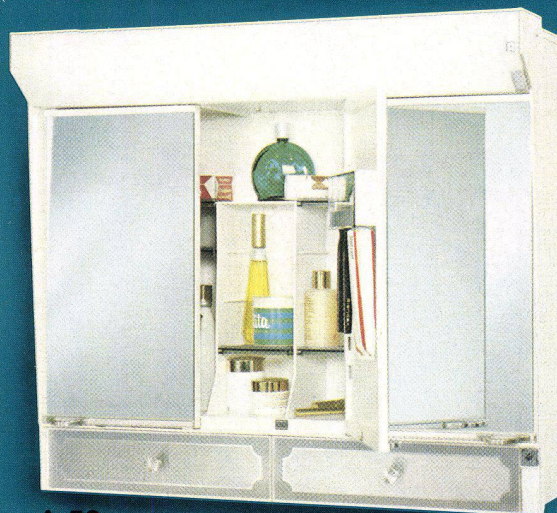

Maße: 62 x 46 x 15,5 cm
Farbe: weiß

Fr. 128.–

MANNEQUIN A 34

Chic und modern – Toilettenschrank mit 3tlg. Frisierspiegel – blendsichere Beleuchtung (Leuchtstoffröhre 220 V/20 W) – Steckdose – ausgesuchte Inneneinrichtung mit Spezial-Zahnbürstenhalter – als Aufputz- und Einbauschränk verwendbar

Maße: 62 x 46 x 15,5 cm
Farbe: weiß

Fr. 148.–

A 32

A 34

A 48

A 56

A 46

A 47

MILADY A 48

Kombinierter Wandschrank mit Schubladen-Unterteil – zwei Spiegel-Schiebetüren – für Aufputz und Einbau geeignet

Maße: 62 x 48 x 15,5 cm Farbe: weiß

Fr. 98.–

LADY A 46

Zweckmäßiger Wandschrank – zwei Spiegel-Schiebetüren für Aufputz und Einbau geeignet

Fr. 189.–

STARLETTE A 47

Junger frischer Stil – Toilettenschrank mit 3tlg. Frisierspiegel – Inneneinrichtung komplett verstellbar – Zahnbürstenhalter – zur Aufputz- und Einbaumontage geeignet

Maße: 62 x 40 x 15,5 cm Farbe: weiß