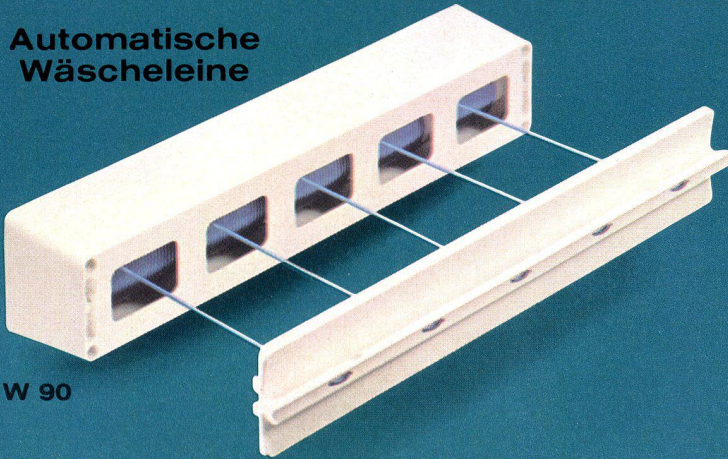

Automatische Wäscheleine

W 90

NEU! Bären-Wäscheklammern
Sonder-Prospekt
bitte anfordern!