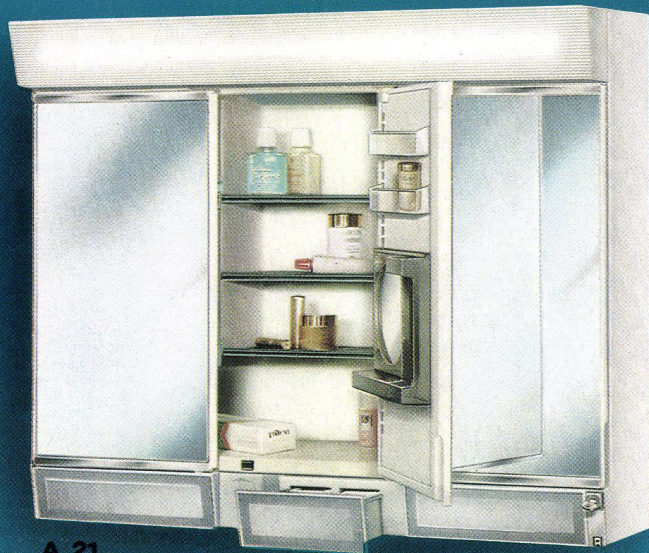

ALLIBERT®

Toilettenschränke

für jeden nützlich

SILHOUETTE A 21

Eleganter Toilettenschrank mit besonderer Note – 3tlg. Kristall-Frisierspiegel – beste Ausleuchtung (Leuchtstoffröhre 220 V/20 W) – großzügige Inneneinrichtung – mit Kosmetik-Vergrößerungsspiegel – Steckdose – verschließbares Medikamentenfach – unten 2 geräumige Schubladen, zusätzlich Kosmetik- und Rasurleuchte

Maße: Aufputzmodell 70 x 58 x 16 cm
Farbe: weiß
Dekor: silber, gold, Spiegel

Fr. 268.–

A 21

EINBAUSCHRANK A 23

Spezial-Einbauschränk der Luxusklasse – 3tlg. Kristall-Frisierspiegel – helle Beleuchtung (Leuchtstoffröhre 220 V/20 W) verchromter Metallrahmen – Steckdose – Zahnbürstenhalter – verstellbare Inneneinrichtung – verschließbares Medizinfach – Magnetverschluß – praktische Drucktasten-Öffnung

Außenmaße: 79 x 65 x 13,5 cm (auf Kachelgröße abgestimmt)
Einbaumaße: 74,5 x 59,5 x 10 cm
Farbe: weiß

Fr. 298.–

A 23

A 61

POMPADOUR A 61

Toilettenschrank in Stilausführung – mit 3tlg. Frisierspiegel – Warmtonröhre 220 V/20 W mit Spezialzugschalter – komplett verstellbare Inneneinrichtung mit Ablageschalen und Schubfächern – Sicherheitssteckdose – Zahnbürstenhalter – verschließbares Medikamentenfach – unten 2 geräumige teleskopgeführte Schubladen mit Samteffekt – Vergrößerungsspiegel im Schrank – Außenmaße: 62 x 54 x 15,5 cm
Farbe und Dekor: weiß/gold

Maße: Aufputzmodell 70 x 52 x 16 cm

Farbe und Dekor: weiß/silber, schwarz/gold **Fr. 198.–**

A 9

A 22

A 12

LIBERTINE A 7

Formschöner Toilettenschrank – 3tlg. Frisierspiegel – Beleuchtung 220 V – 2 Kerzenbirnen – Steckdose – verriegelbares Medikamentenfach – Türen mit Magnetverschluß – innen mit nützlichen Ablageschalen – verstellbare Fächer mit Schubladen