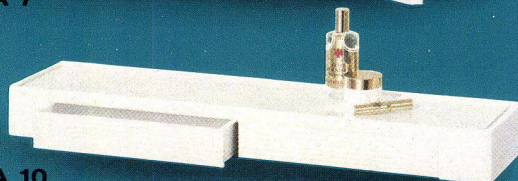

Maße: Aufputzmodell 70 x 52 x 16 cm

Farbe und Dekor: weiß/silber, schwarz/gold **Fr. 198.–**

A 9

A 22

A 12

LIBERTINE A 7

Formschöner Toilettenschrank – 3tlg. Frisierspiegel – Beleuchtung 220 V – 2 Kerzenbirnen – Steckdose – verriegelbares Medikamentenfach – Türen mit Magnetverschluß – innen mit nützlichen Ablageschalen – verstellbare Fächer mit Schubladen

Maße: Aufputzmodell 60 x 47 x 16 cm

Farbe und Dekor: weiß/silber, weiß/gold **Fr. 138.–**

A 7

A 10

A 57

WASCHBECKEN-ABLAGE A 22

Moderne Linie – stabile geschlossene Form – vielseitig verwendbar – geschliffene Glasauflage – abnehmbare Zierleiste – 2 tiefe geräumige Schubladen mit praktischen Einsatzschalen
Maße: 70 x 7,5 x 14 cm Farbe und Dekor: weiß/silber, weiß/gold, schwarz/silber, schwarz/gold **Fr. 29.50**

LIBERTINE-LUX A 12

Erweiterte Ausführung von Toilettenschrank Libertine A 7 – jedoch zusätzlich im Untersatz Kosmetik- und Rasurleuchte, sowie zwei zweckmäßige Schubladen mit Spiegel-Dekor
Maße: Aufputzmodell 60 x 52 x 16 cm
Farbe: weiß Dekor: Spiegel **Fr. 168.–**