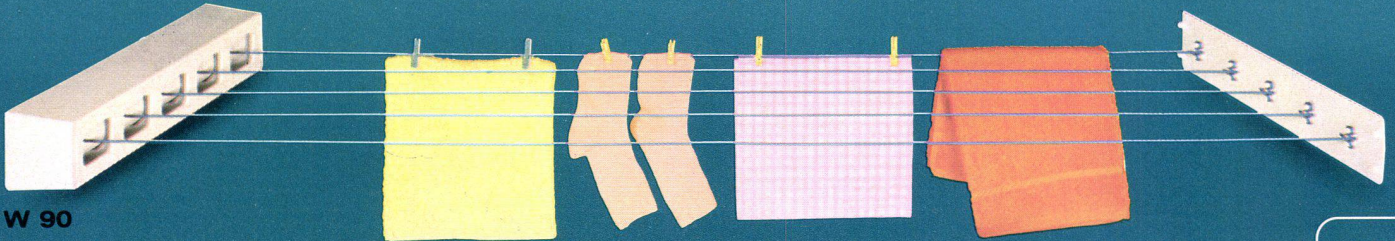

FILAX W 90 Automatische Wäscheleine

Für über 25 kg Naßwäsche – beliebig bis 3,50 m auszuspannen – insgesamt 17,5 m PVC-Wäscheleine – die 5 Leinen rollen nach Gebrauch automatisch in das Gehäuse zurück
Maße: 40 x 7,5 x 8,5 cm Farbe: weiß

Fr. 28.90

ALLIBOX A 20

Abfallkipppe mit Spender für Papiertücher und Watte in einem formschönen Gehäuse kombiniert – besonders praktisch und hygienisch
Maße: 28 x 28,5 x 13 cm Farbe: weiß

Fr. 18.50

WC-SITZ ABC 67

Luxus-Ausführung – glatte moderne hygienische Form – absolut bruchstark – Befestigung verstellbar – paßt auf alle handelsüblichen WC-Becken
Farbe: weiß, schwarz, blau, rosa, grau, beige

Fr. 39.50

KOMBI-PAPIERSPENDER A 30

Toilettenpapier-Spender für alle Rollengrößen bis 1000 Blatt – Aschenbecher – Spezialfach für Dufttabletten zur Luftverbesserung
Maße: 16,5 x 15 x 15 cm Farbe: weiß/grau

Fr. 14.90

W 90