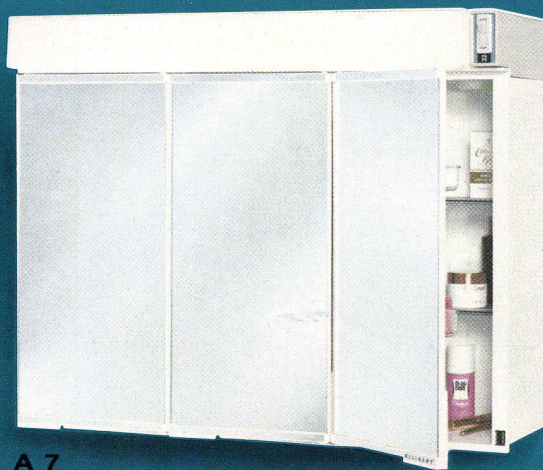

Maße: Aufputzmodell 79 x 65 x 14 cm
Farbe: weiß und mahagonifarbig

Fr. 328.–

PANORAMA A 9

Familien-Toilettenschrank für höchste Ansprüche – 3tlg. Kristall-Frisierspiegel – großzügige Beleuchtung (Leuchtstoffröhre 220 V/20 W) – Steckdose – verstellbare Inneneinrichtung mit Schubladen und Kosmetik-Vergrößerungsspiegel – verschließbares Medikamentenfach – Magnetverschluß – praktisches Öffnen durch Drucktasten

Maße: Aufputzmodell 70 x 52 x 16 cm

Farbe und Dekor: weiß/silber, schwarz/gold **Fr. 198.–**

A 9

A 22

A 12

LIBERTINE A 7

Formschöner Toilettenschrank – 3tlg. Frisierspiegel – Beleuchtung 220 V – 2 Kerzenbirnen – Steckdose – verriegelbares Medikamentenfach – Türen mit Magnetverschluß – innen mit nützlichen Ablageschalen – verstellbare Fächer mit Schubladen

Maße: Aufputzmodell 60 x 47 x 16 cm

Farbe und Dekor: weiß/silber, weiß/gold **Fr. 138.–**

A 7

A 10

A 57

WASCHBECKEN-ABLAGE A 22

Moderne Linie – stabile geschlossene Form – vielseitig verwendbar – geschliffene Glasauflage – abnehmbare Zierleiste – 2 tiefe geräumige Schubladen mit praktischen Einsatzschalen
Maße: 70 x 7,5 x 14 cm Farbe und Dekor: weiß/silber, weiß/gold, schwarz/silber, schwarz/gold **Fr. 29.50**

LIBERTINE-LUX A 12

Erweiterte Ausführung von Toilettenschrank Libertine A 7 – jedoch zusätzlich im Untersatz Kosmetik- und Rasurleuchte, sowie zwei zweckmäßige Schubladen mit Spiegel-Dekor
Maße: Aufputzmodell 60 x 52 x 16 cm
Farbe: weiß Dekor: Spiegel **Fr. 168.–**