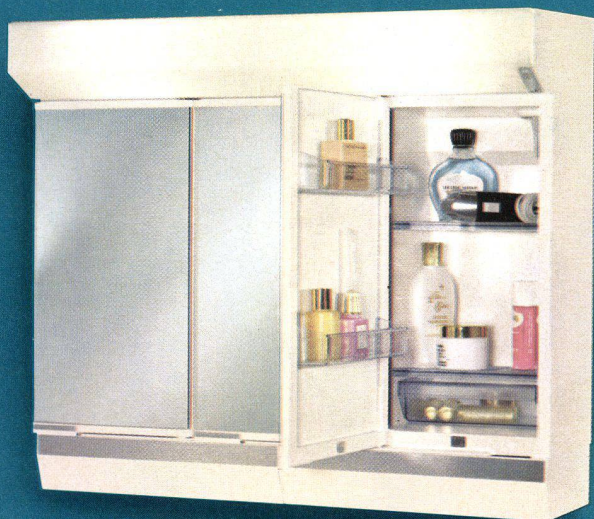

Fr. 89.–

CAPRIOLE A 25

Praktischer Toilettenschrank mit 3tlg. Frisierspiegel – Beleuchtung 220 V – verstellbare Einlegeböden – Schubfächer – Ablageschalen an den Innentüren – Magnetverschluss – Steckdose – unten zwei geräumige Schubladen mit Teleskopführung

Maße: 60 x 52,5 x 15,5 cm Farbe: weiß **Fr. 138.–**

CAPRICE A 24

Ausführung wie Capriole A 25 ohne Unterschubladen

(o. Abb.)

Fr. 118.–

ARZNEISCHRANK A 18

Sicherer formschöner Medikamentenschrank – viel Platz durch verstellbare Inneneinrichtung und Ablageschalen an der Innentür – ohne Spiegel – mit Magnetverschluss – zusätzlich mit Schlüssel fest verschließbar

Maße: 33 x 44,5 x 15,5 cm
Farbe: weiß

Fr. 39.50

A 25

A 18

A 19

A 11

CADETTE A 19

Vielseitig verwendbarer Wandschrank – außergewöhnlich geräumig – geöffnet ca. 1,20 m breite Ablagefläche – verstellbare Inneneinrichtung mit Schubladen – Ablageschalen an den Innentüren – zweitürig ohne Spiegel – Magnetverschluss – zusätzliches Sicherheitsschloß

Maße: 65 x 44,5 x 15,5 cm
Farbe: weiß

Fr. 85.–

GAMINE A 11

Ansprechender Kosmetikschrank mit großem Außen- spiegel – verstellbare Inneneinrichtung – Innentür mit kombiniertem Zahnbürsten- und Lippenstifthalter – Ablageschalen – Magnetverschluss – verriegelbar