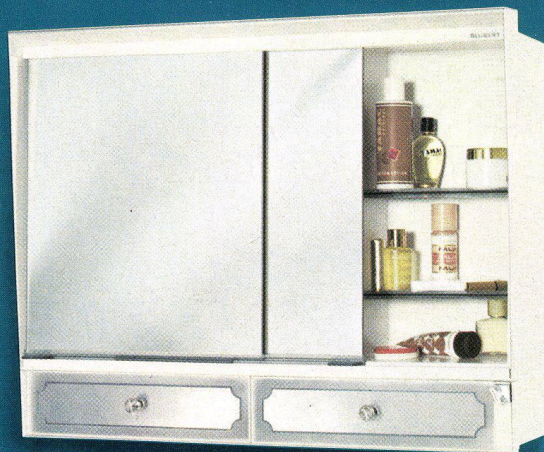

Maße: 62 x 46 x 15,5 cm
Farbe: weiß

Fr. 128.–

MANNEQUIN A 34

Chic und modern – Toilettenschrank mit 3tlg. Frisierspiegel – blendsichere Beleuchtung (Leuchtstoffröhre 220 V/20 W) – Steckdose – ausgesuchte Inneneinrichtung mit Spezial-Zahnbürstenhalter – als Aufputz- und Einbauschränk verwendbar

Maße: 62 x 46 x 15,5 cm
Farbe: weiß

Fr. 148.–

A 32

A 34

A 48

A 56

A 46

A 47

MILADY A 48

Kombinierter Wandschrank mit Schubladen-Unterteil – zwei Spiegel-Schiebetüren – für Aufputz und Einbau geeignet

Maße: 62 x 48 x 15,5 cm Farbe: weiß

Fr. 98.–

LADY A 46

Zweckmäßiger Wandschrank – zwei Spiegel-Schiebetüren für Aufputz und Einbau geeignet

Fr. 189.–

STARLETTE A 47

Junger frischer Stil – Toilettenschrank mit 3tlg. Frisierspiegel – Inneneinrichtung komplett verstellbar – Zahnbürstenhalter – zur Aufputz- und Einbaumontage geeignet

Maße: 62 x 40 x 15,5 cm Farbe: weiß