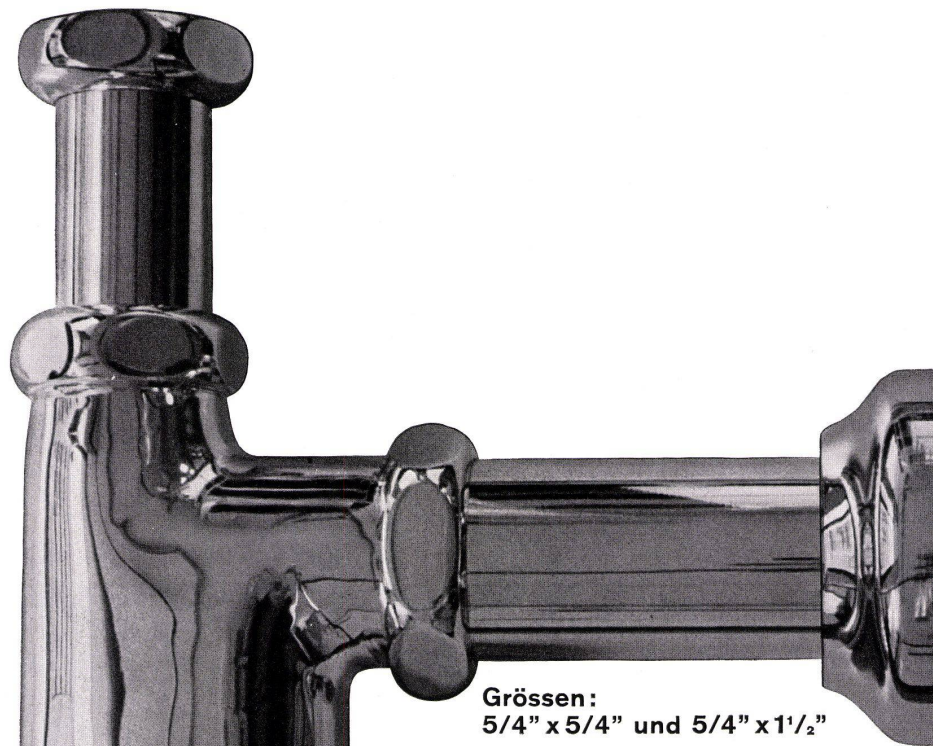

Solid

aus Messing
gegossen und
hochglanz
verchromt

Einzigartig

denn ohne Spezial-
werkzeug wird die
Putzschraube
geöffnet und
geschlossen.
Damit jederzeit

**einfache
Entleerung** →

Größen:
5/4" x 5/4" und 5/4" x 1 1/2"