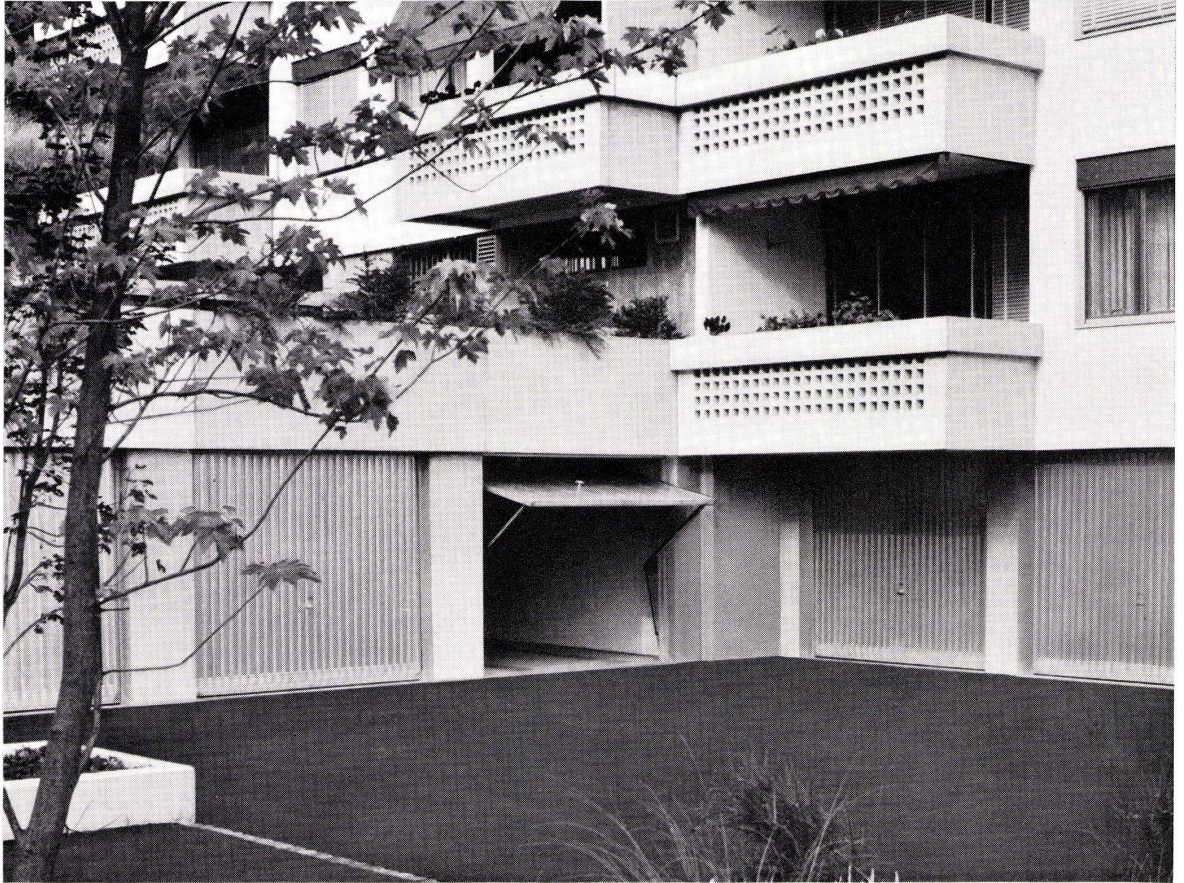

Moderne Bauten

moderne Tore Baubedarf-Tore

Ganzstahl vollverzinkt + eingebrannte graue Grundierung
+ Spezial-Hartbelag auf der Innenseite

Montage zu Festpreisen in der ganzen Schweiz

Baubedarf Zürich AG, 8105 Regensdorf/Zürich, Tel. 051 7127 22