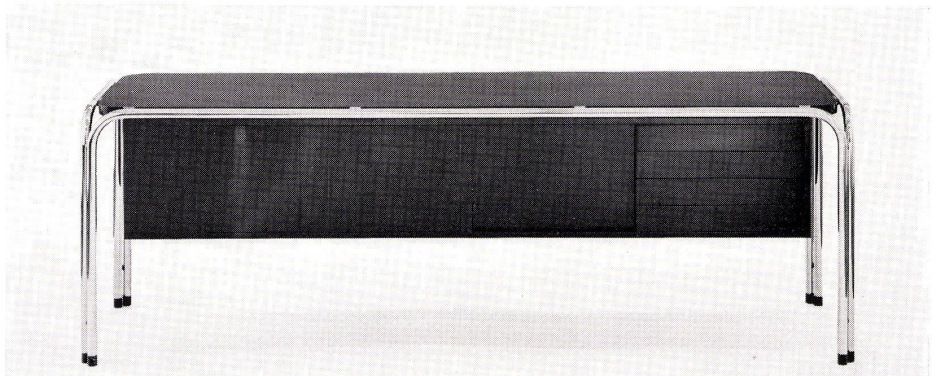

4

5

9

6

1
Variation des MR Chair von Mies van der Rohe.
Variations sur la chaise MR de Mies van der Rohe.
Variation on the Mies van der Rohe MR Chair.

2, 3
Beinauflagen oder niedrige Sitzgelegenheiten aus verchromten Stahlrohren mit Lederbespannung.
Tabouret bas en tubes d'acier chromé revêtu de cuir.
Ottomans or low seating units in polished stainless steel and leather.

4, 5
Sofa, Ansicht und Schnitt.
Fauteuil, élévation et coupe.
Sofa, side-elevation and section.

6
Arbeitstisch.
Table de travail.
Executive desk.

7, 8
Ablege zu Arbeitstisch.
Table de travail auxiliaire.
Executive desk credenza.

9
Seitenansicht.
Elévation latérale.
Side-elevation.

7

8