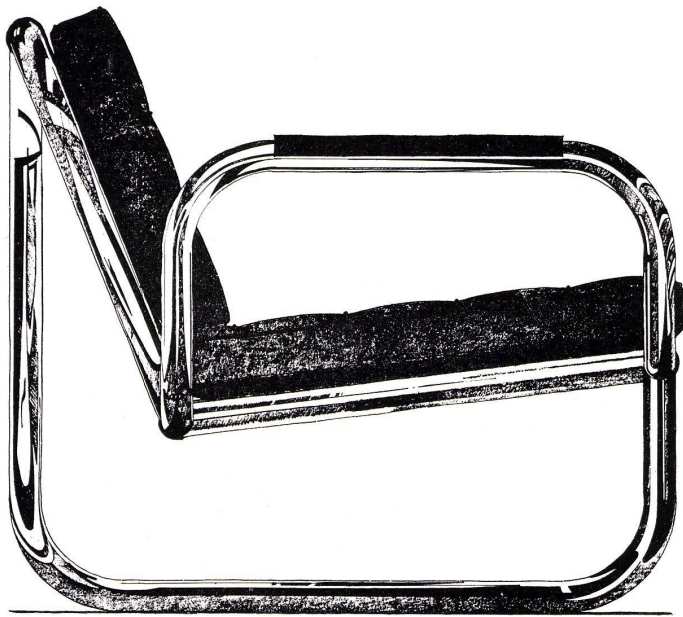

Download PDF: 08.02.2025

ETH-Bibliothek Zürich, E-Periodica, <https://www.e-periodica.ch>

Möbelentwürfe von Craig Ellwood

Projets de meubles de Craig Ellwood
Furniture designed by Craig Ellwood

Herstellung Helikon Furniture Company
Fabriqués par Helikon Furniture Company
Manufactured by Helikon Furniture Company

4

5

9

6

1
Variation des MR Chair von Mies van der Rohe.
Variations sur la chaise MR de Mies van der Rohe.
Variation on the Mies van der Rohe MR Chair.

2, 3
Beinauflagen oder niedrige Sitzgelegenheiten aus verchromten Stahlrohren mit Lederbespannung.
Tabouret bas en tubes d'acier chromé revêtu de cuir.
Ottomans or low seating units in polished stainless steel and leather.