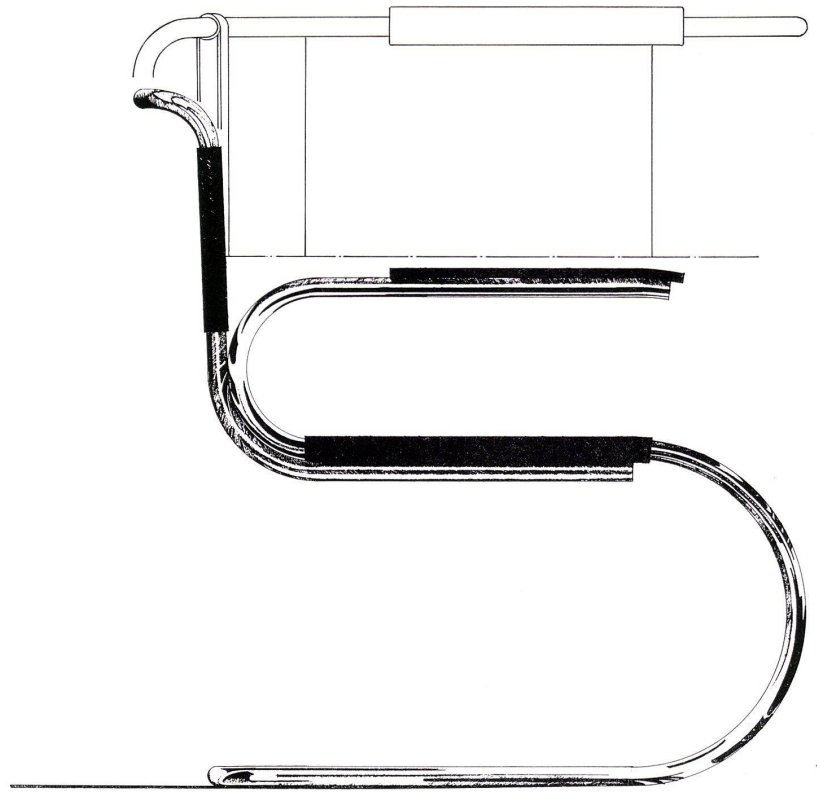

4

5

9

6

1
Variation des MR Chair von Mies van der Rohe.
Variations sur la chaise MR de Mies van der Rohe.
Variation on the Mies van der Rohe MR Chair.

2, 3
Beinauflagen oder niedrige Sitzgelegenheiten aus verchromten Stahlrohren mit Lederbespannung.
Tabouret bas en tubes d'acier chromé revêtu de cuir.
Ottomans or low seating units in polished stainless steel and leather.