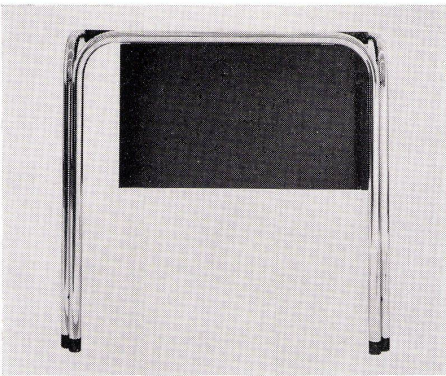

Download PDF: 08.02.2025

ETH-Bibliothek Zürich, E-Periodica, <https://www.e-periodica.ch>

Möbelentwürfe von Craig Ellwood

Projets de meubles de Craig Ellwood
Furniture designed by Craig Ellwood

Herstellung Helikon Furniture Company
Fabriqués par Helikon Furniture Company
Manufactured by Helikon Furniture Company

4

5

9

6

1
Variation des MR Chair von Mies van der Rohe.
Variations sur la chaise MR de Mies van der Rohe.
Variation on the Mies van der Rohe MR Chair.

2, 3
Beinauflagen oder niedrige Sitzgelegenheiten aus verchromten Stahlrohren mit Lederbespannung.
Tabouret bas en tubes d'acier chromé revêtu de cuir.
Ottomans or low seating units in polished stainless steel and leather.