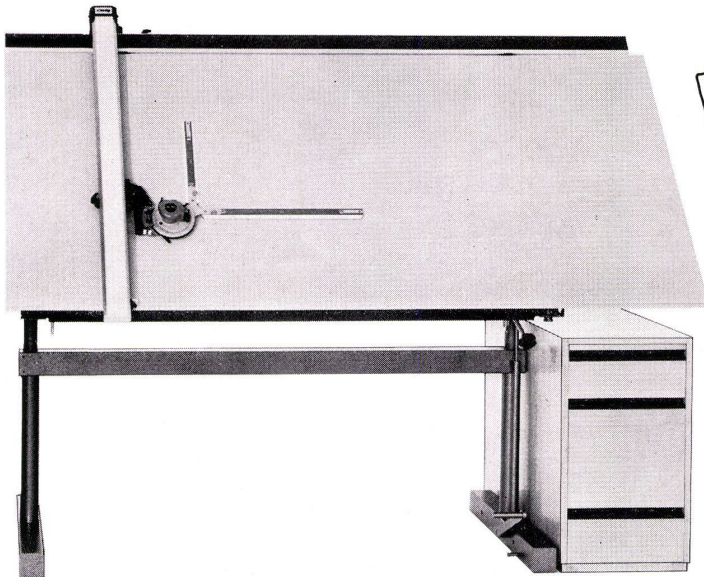

Für Interessenten, die über Variosa weitere Informationen wünschen, genügt ein Telefonanruf, und sie erhalten sofort die Spezial-Dokumentation.

Steckbrief:
Auffallend vielgerühmter Pult-
zeichentisch, anzutreffen in
verschiedenen Grössen und
Ausstattungen, einzeln oder in
Gruppen, oft auch eingesetzt
als Zeichenständer. Verhält
sich sehr anpassungsfähig dank
eleganter Verstellmöglichkeit
der Höhe von 78 bis 108 cm,
der Schräglage von horizontal
bis vertikal. Lässt sich gerne
ausrüsten mit Schubladekorpus
aus Buchenholz, Kunststoff oder
Stahl.
Achtung: Variosa, ergänzt
mit Laufwagen-Zeichenmaschine,
gibt sich mit Vorliebe aus als
"Vollkommenster Arbeitsplatz
für Anspruchsvolle"!