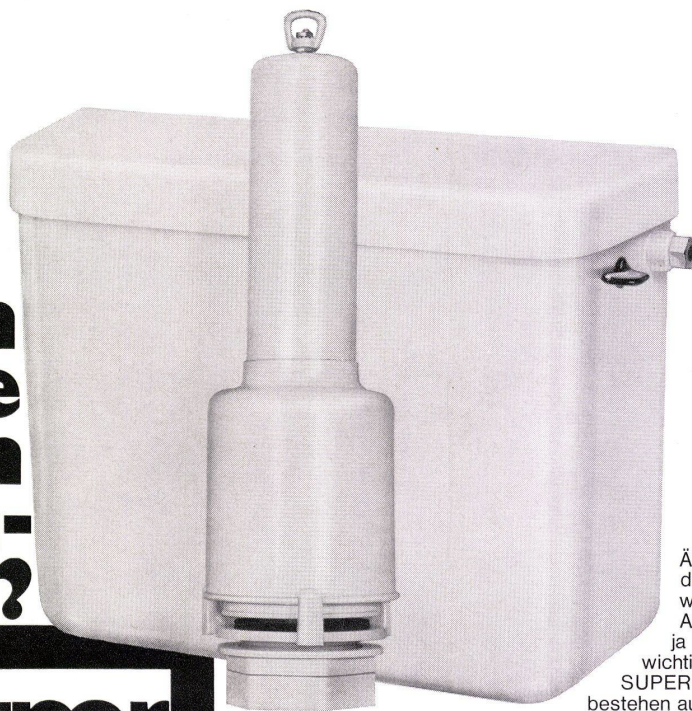

**Kennen  
Sie  
sein  
Innen-  
leben?**

**Super  
form**

Äusserlich sieht dieser WC-Spülkasten wie jeder andere aus. Aber für Sie ist ja der innere Aufbau wichtig. SUPERFORM-Spülkästen bestehen aus unverformbarem

Kunststoff, schlagfest, lichtecht, säurebeständig und frei von Spannungsrissen. SUPERFORM-Spülkästen sind so sorgfältig konstruiert, dass sie besonders leise und gründlich spülen und nie «schwitzen». Einfacher Aufbau und absolut funktions sicher dank SUPERFORM-Spülventilen.