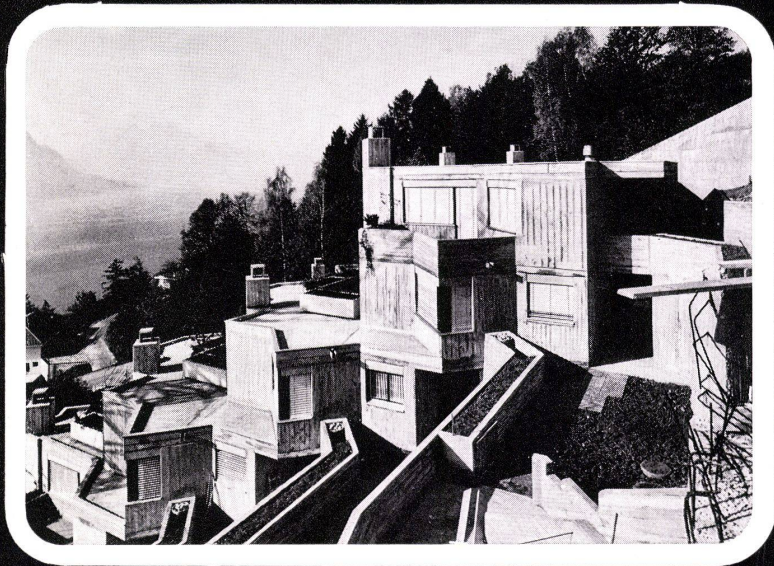

Sarnafil®

Die Sarnafil®-Kunststoffisolationshaut schützt dauerhaft und zuverlässig vor Wasser. Sie ist einfach zu verlegen.

Verlangen Sie die Sarnafil®-Dokumentation.