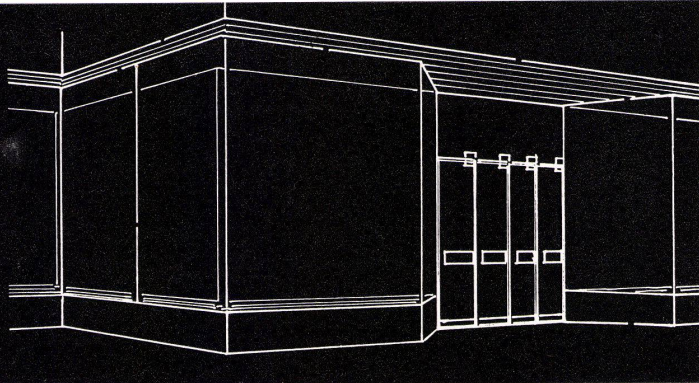

Ihr Generalunternehmer für Schaufenster-Grossanlagen

Brüllmann vereinigt
im eigenen Betrieb:
Metallbau
Ganzglasbau
Glashärtungsanlage
Vitrinenbau
Glasgrosshandel

fachmännische Beratung
termingerechte Ausführung
Übernahme der
Gesamtverantwortung

BRÜLLMANN

Glas- und Metallbau
8280 Kreuzlingen
Telex 77189

Telefon 072-82326

Résout tous vos problèmes d'obturation

Volets à rouleau métalliques tubulaires
Volets à rouleau métalliques monoparoi
Volets à rouleau plastiques

Stores vénitiens Tous-Temps
Stores à lamelles intérieurs et double vitrage

Tentes solaires. Pare-soleil Sundrape
Stores d'obscurcissement

LAMELCOLOR

Usine et direction à Estavayer ☎ 037 63 17 92/93
Succursale de Genève : rue de Lyon 70 ☎ 022 44 81 20
Succursale de Lausanne : place B.-Constant 2 ☎ 021 22 59 57
Dobitec Neuchâtel : case Gare 55 ☎ 038 24 02 23

**Kostensenkung im Bauwesen verlangt
die Realisation neuer Ideen.**

Als

Architekt – Techniker HTL

mit einiger Hochbaupraxis, Interesse an
technisch-kommerziellen Problemen,
Freude an selbständiger Arbeit mit Ver-
antwortung, Sinn für unkonventionelle
Lösungen, erfüllen Sie wesentliche
Voraussetzungen, die wir an unseren neuen

Mitarbeiter im Marketing-Team

stellen.

Setzen Sie sich mit uns in Verbindung.
Unser Herr Kürsteiner gibt Ihnen gerne
weitere Auskünfte.

EgoWerke AG

9450 Altstätten SG
Telephon 071 75 27 33

**Göhner Normen
Fenster Türen Küchen
Elemente**

E Frau isch niene hübscher als daheime.*

* TROESCH schafft die Atmosphäre dazu.

Küchen Bäder Sanitär
mit TROESCH
appeal

Bern · Zürich · Basel ·
Lausanne · Thun · Siders