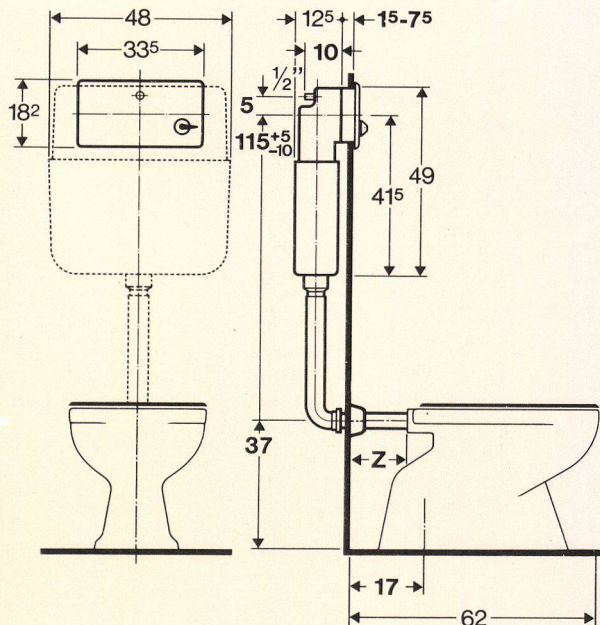

Technische Daten:

Inhalt: 10 Liter
Spülleistung:
2,8 Liter/Sekunde
(bei Bauhöhe 117²)
Füllzeit: 45 Sekunden bei
3 atü Leitungsdruck

Offertbeschreibung:

GEBERIT-PVC-Spülkasten «Kompakt», Nr. 10.500, 10 Liter, für Wandeinbau, schwitzwasservollisoliert, Schwimmerventil mit Geräuschkämpfer, GEBERIT-Eckregulierventil 1/2", Wasseranschluss hinten in der Mitte, weisse PVC-Abdeckplatte mit Betätigungsgarnitur, Spülrohrbogen mit Schutzstopfen und Aussparungsschalen, inkl. Spülkasten-Befestigungsgarnitur.

52.482 PE-Manschetengarnitur mit Gummidichtungsrings sowie zwei weissen Deckkappen für die Klosettschrauben, passend zu: Laufen «Pisa» Nr. 211 Laufenburg «Penta» Nr. 101.099

Massangaben gültig für:
LF «Pisa» 211
LB «Penta» 101.099

19.675 Gummisteckverbinder

18.026 GEBERIT-Anschlussgarnitur weiss, für die Verbindung zwischen Spülbogen und Klosett

52.400 GEBERIT-PE-Bodenklosettmanchette für Klosett mit verdecktem oder offenem Abgang, Stutzen Ø 105 mm, passend in Klosett muffen Ø 120–125 mm