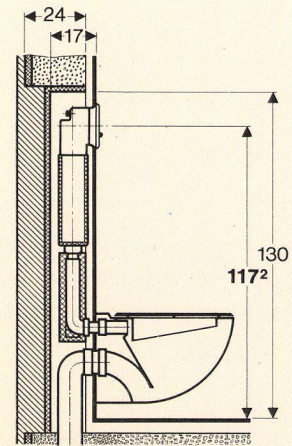

Massangaben gültig für:
LF «Jura» 214
LB «Pascha» 101.026

**Fast unbegrenzte
Einbaumöglichkeiten**

Für alle Baumethoden
und alle Baustoffe
(Beton, Mauerwerk,
Schaumstoffe)

Problemloser Einbau
bei konventioneller
und industrieller
Bauweise

Hinter einer Vormauerung

in der Maueraussparung

im Installationsblock

im Hohlraum

in der Trennwand

in der Aussenwand

Doppelanlage

Aussparungsmasse

Um den Schalldurchgang von einem Raum in den andern zu dämmen, soll zwischen den Spülkasten eine geeignete Dämmplatte (z.B. 1-mm-Verbundblech) eingebaut werden. Auch empfiehlt es sich in diesem Fall, Chromstahl-Revisionsplatten zu verwenden.