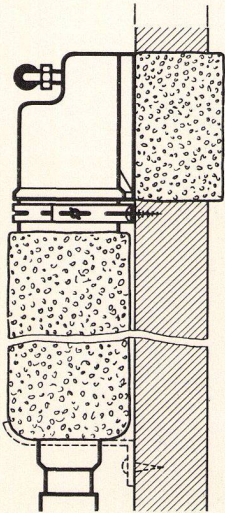

Technische Daten:

Inhalt: 10 Liter
Spülleistung:
2,8 Liter/Sekunde
(bei Bauhöhe 117²)
Füllzeit: 45 Sekunden bei
3 atü Leitungsdruck

Offertbeschreibung:

GEBERIT-PVC-Spülkasten «Kompakt», Nr. 10.500, 10 Liter, für Wandeinbau, schwitzwasservollisoliert, Schwimmerventil mit Geräuschkämpfer, GEBERIT-Eckregulierventil 1/2", Wasseranschluss hinten in der Mitte, weisse PVC-Abdeckplatte mit Betätigungsgarnitur, Spülrohrbogen mit Schutzstopfen und Aussparungsschalen, inkl. Spülkasten-Befestigungsgarnitur.

19.675 Gummisteckverbinder

18.026 GEBERIT-Anschlussgarnitur weiss, für die Verbindung zwischen Spülbogen und Klosett

52.400 GEBERIT-PE-Bodenklosettmanchette für Klosett mit verdecktem oder offenem Abgang, Stutzen Ø 105 mm, passend in Klosett muffen Ø 120–125 mm

Massangaben gültig für:
LF «Jura» 214
LB «Pascha» 101.026

**Fast unbegrenzte
Einbaumöglichkeiten**

Für alle Baumethoden
und alle Baustoffe
(Beton, Mauerwerk,
Schaumstoffe)

Problemloser Einbau
bei konventioneller
und industrieller
Bauweise

Hinter einer Vormauerung

in der Maueraussparung

im Installationsblock

im Hohlraum

in der Trennwand

in der Aussenwand

Doppelanlage

Aussparungsmasse