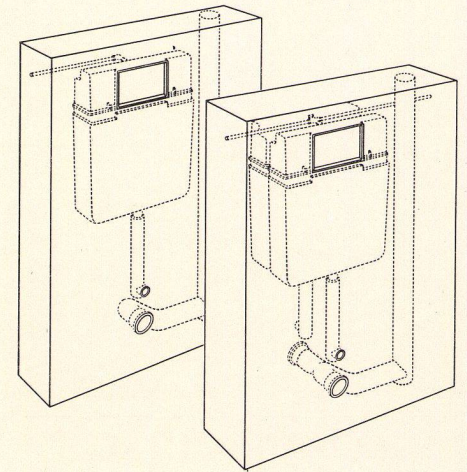

19.675 Gummisteckverbinder

18.026 GEBERIT-Anschlussgarnitur weiss, für die Verbindung zwischen Spülbogen und Klosett

52.400 GEBERIT-PE-Bodenklosettmanchette für Klosett mit verdecktem oder offenem Abgang, Stutzen Ø 105 mm, passend in Klosett muffen Ø 120–125 mm

Massangaben gültig für:
LF «Jura» 214
LB «Pascha» 101.026

**Fast unbegrenzte
Einbaumöglichkeiten**

Für alle Baumethoden
und alle Baustoffe
(Beton, Mauerwerk,
Schaumstoffe)

Problemloser Einbau
bei konventioneller
und industrieller
Bauweise

Hinter einer Vormauerung

in der Maueraussparung

im Installationsblock

im Hohlraum

in der Trennwand

in der Aussenwand

Doppelanlage

Aussparungsmasse

Um den Schalldurchgang von einem Raum in den andern zu dämmen, soll zwischen den Spülkasten eine geeignete Dämmplatte (z.B. 1-mm-Verbundblech) eingebaut werden. Auch empfiehlt es sich in diesem Fall, Chromstahl-Revisionsplatten zu verwenden.