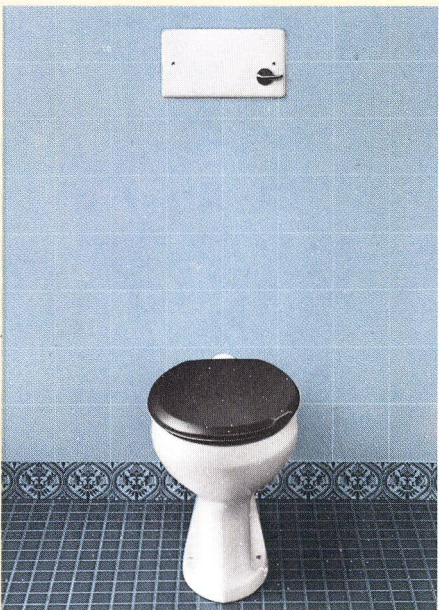

19.675 Gummisteckverbinder

18.026 GEBERIT-Anschlussgarnitur weiss, für die Verbindung zwischen Spülbogen und Klosett

52.400 GEBERIT-PE-Bodenklosettmanchette für Klosett mit verdecktem oder offenem Abgang, Stutzen Ø 105 mm, passend in Klosett muffen Ø 120–125 mm

Massangaben gültig für:
LF «Jura» 214
LB «Pascha» 101.026