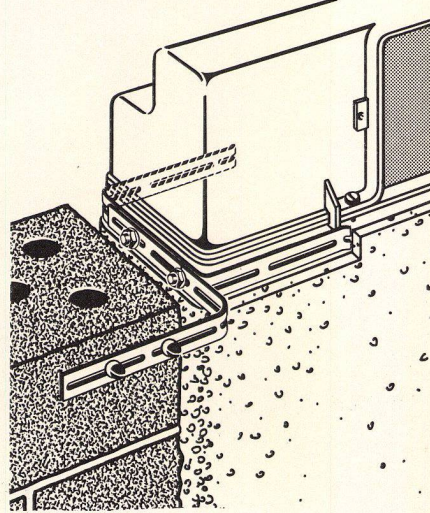

Massangaben gültig für:
LF «Jura» 214
LB «Pascha» 101.026

**Fast unbegrenzte
Einbaumöglichkeiten**

Für alle Baumethoden
und alle Baustoffe
(Beton, Mauerwerk,
Schaumstoffe)

Problemloser Einbau
bei konventioneller
und industrieller
Bauweise

Hinter einer Vormauerung

in der Maueraussparung

im Installationsblock

im Hohlraum

in der Trennwand

in der Aussenwand

Doppelanlage

Aussparungsmasse

Um den Schalldurchgang von einem Raum in den andern zu dämmen, soll zwischen den Spülkasten eine geeignete Dämmplatte (z.B. 1-mm-Verbundblech) eingebaut werden. Auch empfiehlt es sich in diesem Fall, Chromstahl-Revisionsplatten zu verwenden.