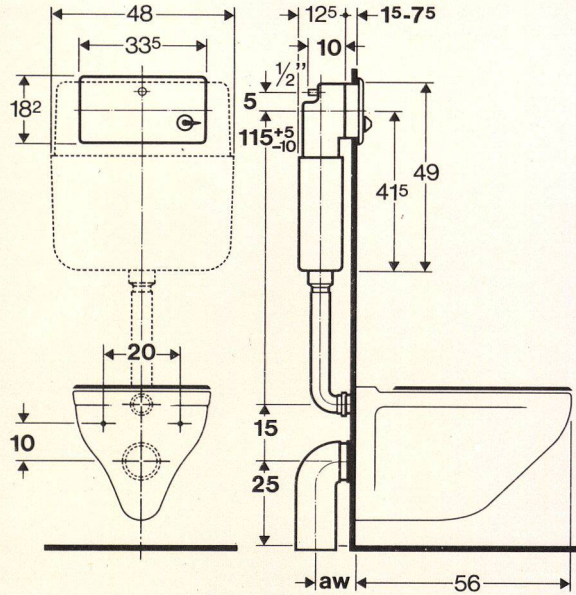

Technische Daten:

Inhalt: 10 Liter
Spülleistung:
2,8 Liter/Sekunde
(bei Bauhöhe 117²)
Füllzeit: 45 Sekunden bei
3 atü Leitungsdruck

Offertbeschreibung:

GEBERIT-PVC-Spülkasten «Kompakt», Nr. 10.500, 10 Liter, für Wandeinbau, schwitzwasservollisoliert, Schwimmerventil mit Geräuschkämpfer, GEBERIT-Eckregulierventil 1/2", Wasseranschluss hinten in der Mitte, weisse PVC-Abdeckplatte mit Betätigungsgarnitur, Spülrohrbogen mit Schutzstopfen und Aussparungsschalen, inkl. Spülkasten-Befestigungsgarnitur.