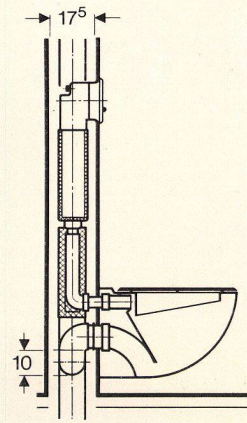

Massangaben gültig für:
LF «Jura» 214
LB «Pascha» 101.026

**Fast unbegrenzte
Einbaumöglichkeiten**

Für alle Baumethoden
und alle Baustoffe
(Beton, Mauerwerk,
Schaumstoffe)

Problemloser Einbau
bei konventioneller
und industrieller
Bauweise

Hinter einer Vormauerung

in der Maueraussparung

im Installationsblock

im Hohlraum

in der Trennwand

in der Aussenwand

Doppelanlage

Aussparungsmasse

Um den Schalldurchgang von einem Raum in den andern zu dämmen, soll zwischen den Spülkasten eine geeignete Dämmplatte (z.B. 1-mm-Verbundblech) eingebaut werden. Auch empfiehlt es sich in diesem Fall, Chromstahl-Revisionsplatten zu verwenden.