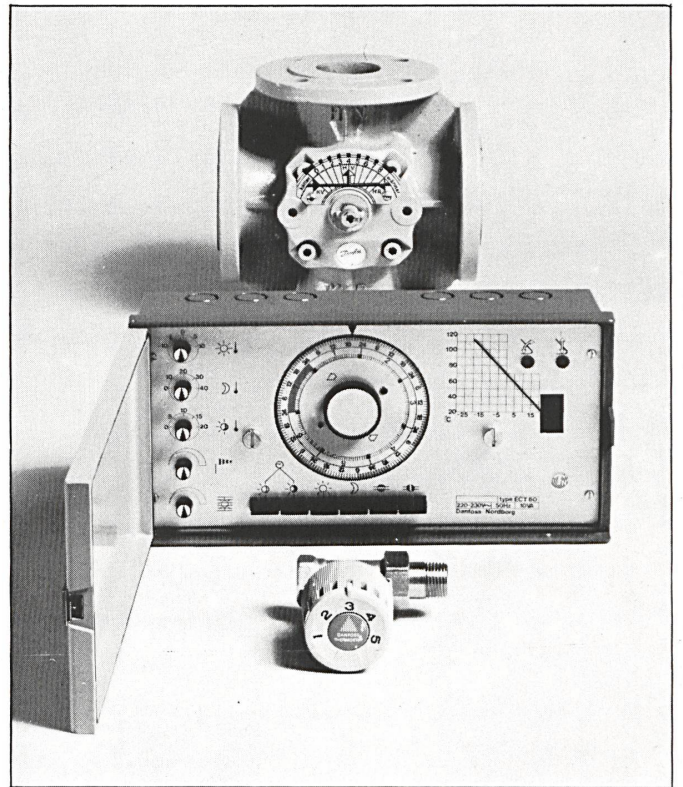

Wärme regelt man mit Danfoss

Individuelle Raumtemperaturen
erzielen Sie mit Danfoss-Regelgeräten. Ob 1-Rohr- oder 2-Rohr-Heizungen, ob Schwerkraft-, Pumpen- oder fernbeheizte Anlagen, bei Danfoss finden Sie die richtigen Regler.

Mischer, 2- und 3-Wegeventile, Fühler, Stellmotore, auch mit eingebautem Zentralgerät.

Elektronische Automatik
für die Regelung von Vorlauftemperaturen ist neu im Danfoss-Programm: Zentralgerät ECT 60, montagefreundlich durch Stecksatz, formschön, DIN-Gehäuse, SEV Prüfzeichen, Tag-, Nacht-, Wochenprogramme, 3- und 4-Wege-