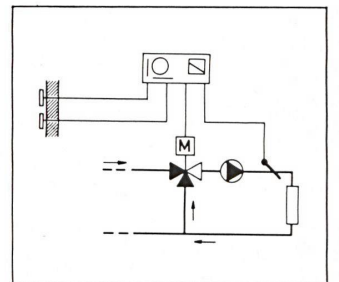

Torantriebe und
Torsteuerungen

Stapel- und
Schiebewände
Patent bator

bator

3360 Herzogenbuchsee
Telefon 063 / 5 28 42

Wärme regelt man mit Danfoss

Individuelle Raumtemperaturen
erzielen Sie mit Danfoss-Regelgeräten. Ob 1-Rohr- oder 2-Rohr-Heizungen, ob Schwerkraft-, Pumpen- oder fernbeheizte Anlagen, bei Danfoss finden Sie die richtigen Regler.

Mischer, 2- und 3-Wegeventile, Fühler, Stellmotore, auch mit eingebautem Zentralgerät.

Elektronische Automatik
für die Regelung von Vorlauftemperaturen ist neu im Danfoss-Programm: Zentralgerät ECT 60, montagefreundlich durch Stecksatz, formschön, DIN-Gehäuse, SEV Prüfzeichen, Tag-, Nacht-, Wochenprogramme, 3- und 4-Wege-