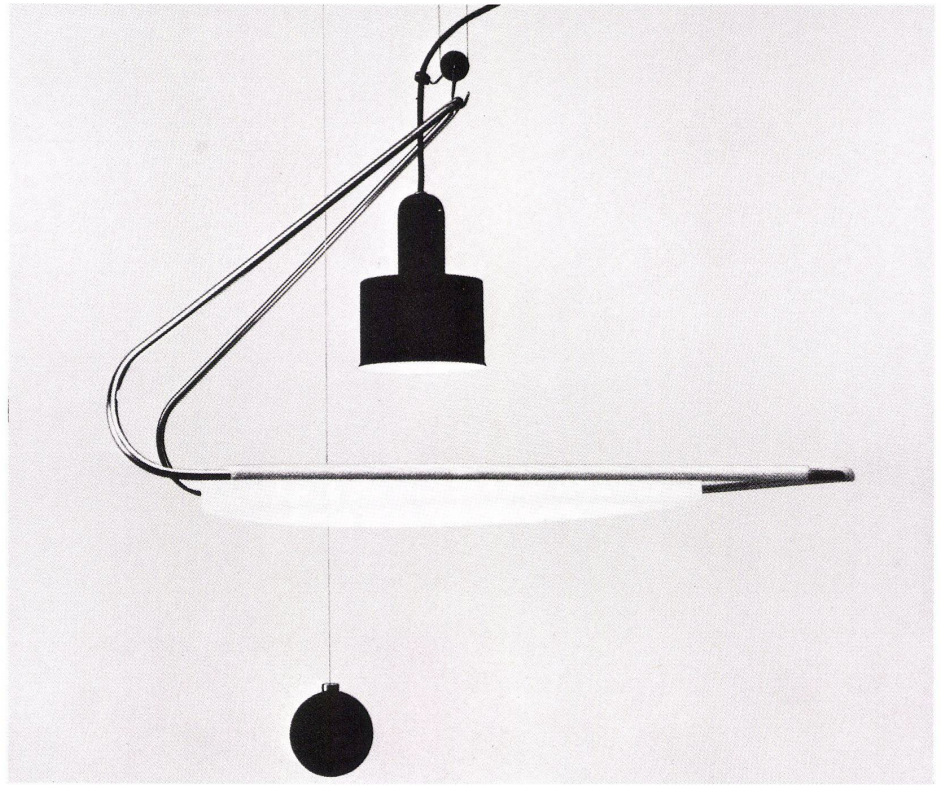

Download PDF: 13.02.2025

ETH-Bibliothek Zürich, E-Periodica, <https://www.e-periodica.ch>

1

Zuglampe und Lichtsäulen

Lampe escamotables et candélabres
Draw-lamp and luminous columns

1-4
Die Zuglampe ist zur plastischen Attraktivität geworden.
Designer: Ennio Chiggio.

La lampe escamotable prend ici un caractère plastique attractif.

The draw-lamp is sculpturally attractive.

1+2
Ansicht des Lampenkörpers.
Élévation de la lampe.
Elevation of the lamp.

3
Zuglampe 1:15.
Lampe escamotable.
Draw-lamp.

4
Grundriß des Lampenkörpers 1:15.
Plan de la lampe.
Plan of the lamp.

5

2

5
Lichtsäule, 175 cm hoch, aus Stahlprofilen, lackiert in den Farben Weiß, Orange und Blau, mit in der Höhe verstellbaren Lampenkörpern.
Designers: Cesare Leonardi und Franca Stagi.

Candélabre, hauteur 175 cm, en profils d'acier laqués, couleur blanche, orange et bleue. Corps de luminaire réglables en hauteur.

Luminous column 175 cm. high, of steel sections, lacquered white, orange and blue, with lamps adjustable as to height.