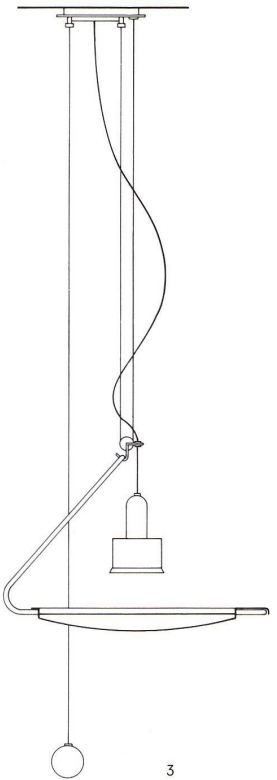

1

Zuglampe und Lichtsäulen

Lampe escamotables et candélabres
Draw-lamp and luminous columns

1-4
Die Zuglampe ist zur plastischen Attraktivität geworden.
Designer: Ennio Chiggio.

La lampe escamotable prend ici un caractère plastique attractif.

The draw-lamp is sculpturally attractive.

1+2
Ansicht des Lampenkörpers.
Élévation de la lampe.
Elevation of the lamp.

3
Zuglampe 1:15.
Lampe escamotable.
Draw-lamp.

4
Grundriß des Lampenkörpers 1:15.
Plan de la lampe.
Plan of the lamp.

5

2

5
Lichtsäule, 175 cm hoch, aus Stahlprofilen, lackiert in den Farben Weiß, Orange und Blau, mit in der Höhe verstellbaren Lampenkörpern.
Designers: Cesare Leonardi und Franca Stagi.

Candélabre, hauteur 175 cm, en profils d'acier laqués, couleur blanche, orange et bleue. Corps de luminaire réglables en hauteur.

Luminous column 175 cm. high, of steel sections, lacquered white, orange and blue, with lamps adjustable as to height.

6
Lichtsäule, 180 cm hoch, aus rostfreiem Stahl.
Designers: Cesare Leonardi und Franca Stagi.
Candélabres, hauteur 180 cm, en acier inoxydable.
Luminous column 180 cm. high, of stainless steel.

6

3

4