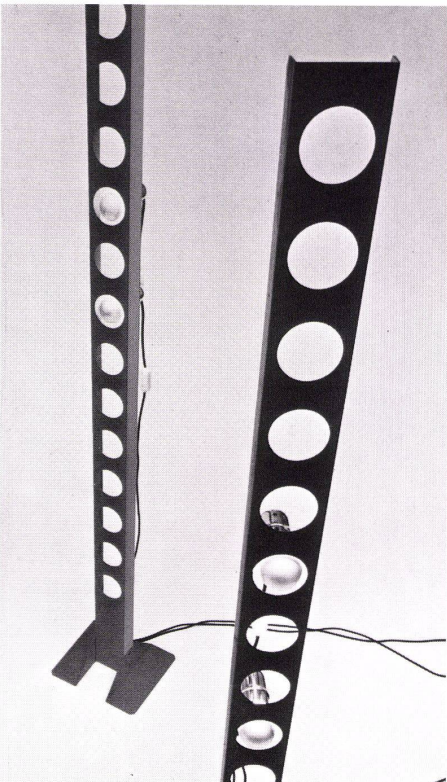

Download PDF: 13.02.2025

ETH-Bibliothek Zürich, E-Periodica, <https://www.e-periodica.ch>

1

Zuglampe und Lichtsäulen

Lampe escamotables et candélabres
Draw-lamp and luminous columns

1-4
Die Zuglampe ist zur plastischen Attraktivität geworden.
Designer: Ennio Chiggio.

La lampe escamotable prend ici un caractère plastique attractif.

The draw-lamp is sculpturally attractive.

1+2
Ansicht des Lampenkörpers.
Élévation de la lampe.
Elevation of the lamp.

3
Zuglampe 1:15.
Lampe escamotable.
Draw-lamp.

4
Grundriß des Lampenkörpers 1:15.
Plan de la lampe.
Plan of the lamp.

5

2

5
Lichtsäule, 175 cm hoch, aus Stahlprofilen, lackiert in den Farben Weiß, Orange und Blau, mit in der Höhe verstellbaren Lampenkörpern.
Designers: Cesare Leonardi und Franca Stagi.

Candélabre, hauteur 175 cm, en profils d'acier laqués, couleur blanche, orange et bleue. Corps de luminaire réglables en hauteur.

Luminous column 175 cm. high, of steel sections, lacquered white, orange and blue, with lamps adjustable as to height.