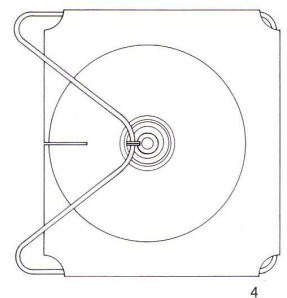

La lampe escamotable prend ici un caractère plastique attractif.

The draw-lamp is sculpturally attractive.

1+2
Ansicht des Lampenkörpers.
Élévation de la lampe.
Elevation of the lamp.

3
Zuglampe 1:15.
Lampe escamotable.
Draw-lamp.

4
Grundriß des Lampenkörpers 1:15.
Plan de la lampe.
Plan of the lamp.

5

2

5
Lichtsäule, 175 cm hoch, aus Stahlprofilen, lackiert in den Farben Weiß, Orange und Blau, mit in der Höhe verstellbaren Lampenkörpern.
Designers: Cesare Leonardi und Franca Stagi.

Candélabre, hauteur 175 cm, en profils d'acier laqués, couleur blanche, orange et bleue. Corps de luminaire réglables en hauteur.

Luminous column 175 cm. high, of steel sections, lacquered white, orange and blue, with lamps adjustable as to height.

6
Lichtsäule, 180 cm hoch, aus rostfreiem Stahl.
Designers: Cesare Leonardi und Franca Stagi.
Candélabres, hauteur 180 cm, en acier inoxydable.
Luminous column 180 cm. high, of stainless steel.

6

3

4