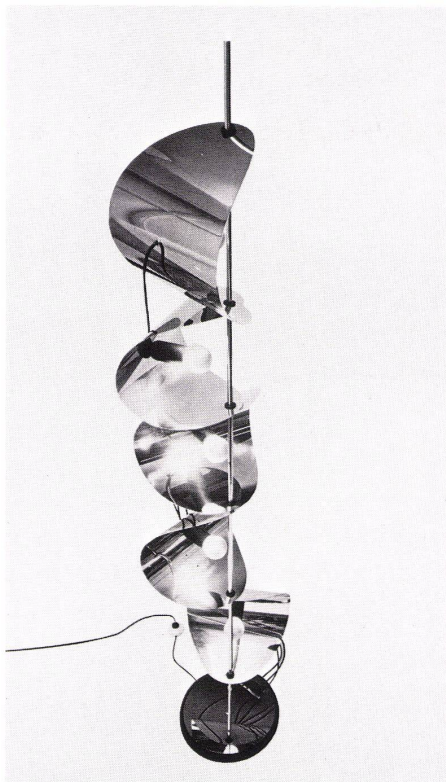

2

5
Lichtsäule, 175 cm hoch, aus Stahlprofilen, lackiert in den Farben Weiß, Orange und Blau, mit in der Höhe verstellbaren Lampenkörpern.
Designers: Cesare Leonardi und Franca Stagi.

Candélabre, hauteur 175 cm, en profils d'acier laqués, couleur blanche, orange et bleue. Corps de luminaire réglables en hauteur.

Luminous column 175 cm. high, of steel sections, lacquered white, orange and blue, with lamps adjustable as to height.

6
Lichtsäule, 180 cm hoch, aus rostfreiem Stahl.
Designers: Cesare Leonardi und Franca Stagi.
Candélabres, hauteur 180 cm, en acier inoxydable.
Luminous column 180 cm. high, of stainless steel.

6