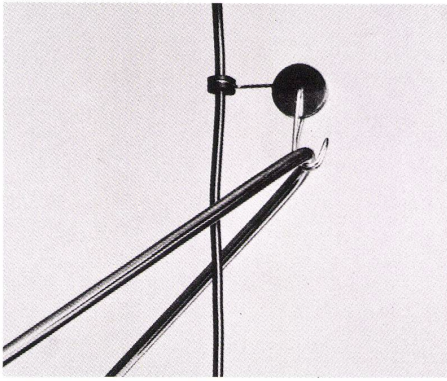

Download PDF: 13.02.2025

ETH-Bibliothek Zürich, E-Periodica, <https://www.e-periodica.ch>

1

Zuglampe und Lichtsäulen

Lampe escamotables et candélabres
Draw-lamp and luminous columns

1-4
Die Zuglampe ist zur plastischen Attraktivität geworden.
Designer: Ennio Chiggio.

La lampe escamotable prend ici un caractère plastique attractif.

The draw-lamp is sculpturally attractive.

1+2
Ansicht des Lampenkörpers.
Élévation de la lampe.
Elevation of the lamp.

3
Zuglampe 1:15.
Lampe escamotable.
Draw-lamp.

4
Grundriß des Lampenkörpers 1:15.
Plan de la lampe.
Plan of the lamp.

5

2

5
Lichtsäule, 175 cm hoch, aus Stahlprofilen, lackiert in den Farben Weiß, Orange und Blau, mit in der Höhe verstellbaren Lampenkörpern.
Designers: Cesare Leonardi und Franca Stagi.

Candélabre, hauteur 175 cm, en profils d'acier laqués, couleur blanche, orange et bleue. Corps de luminaire réglables en hauteur.

Luminous column 175 cm. high, of steel sections, lacquered white, orange and blue, with lamps adjustable as to height.