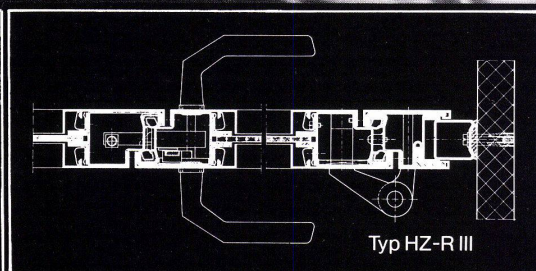

Für höchste Sicherheitsansprüche bauen wir die bewährte «Rauch-Blockade». Die rauchdichte Türe Typ HZ-R. Wir senden Ihnen gerne unsere technischen Informationen.

Rauchdichte, feuerhemmende und feuerbeständige HZ-Türen sind nach behördlichen Vorschriften konstruiert und haben folgende gemeinsame Merkmale: Pro Flügel 2-3 kräftige Bänder, Gehflügel mit 3-Punkt-Verschluss, Nebenflügel mit Kantenriegel. Konstruktion nach feuerpolizeilichen Vorschriften. Zulassung gemäss EMPA-Prüfbericht Nr. 71766 vom 29. März 1961.