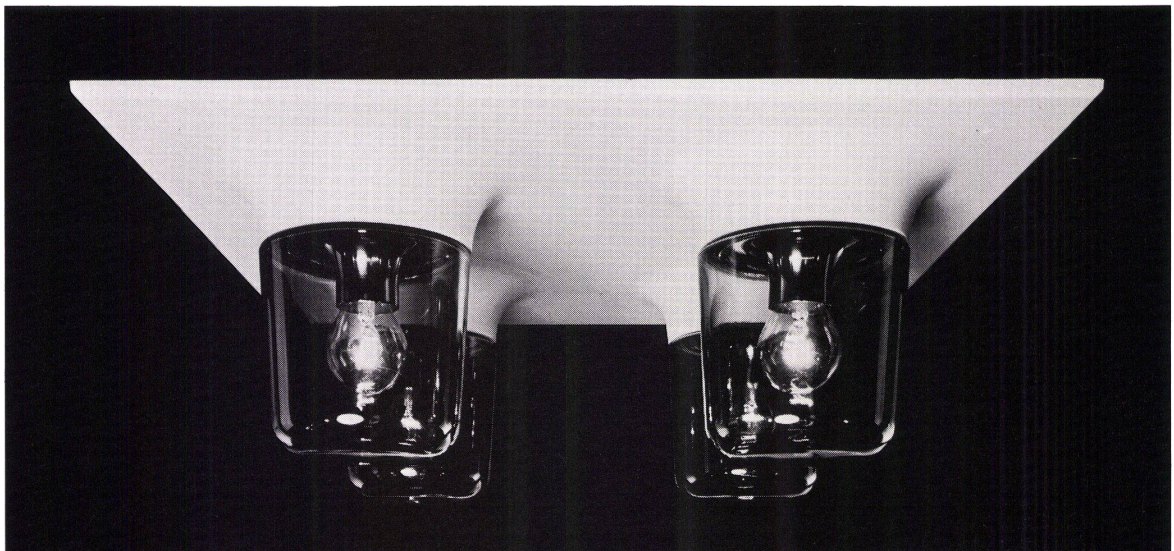

Glissa AG
Glas- und Metallbau
8200 Schaffhausen
Telefon 053 5 92 31
Telex 76347

BAG TURGI

cassettlight® die idealen Leuchten für Kassetten- decken

Kassettendecken sind ein fester Bestandteil der modernen Architektur. Diese Rasterelemente gehören zur neuzeitlichen Raumgestaltung. „cassettlight“-Leuchten sind das neue Lichtelement dazu. Mit „cassettlight“-Leuchten lösen Sie jedes Beleuchtungsproblem. „cassettlight“-Leuchten sind modern im Design, wertvoll im Material und fügen sich harmonisch in die Deckenkonstruktion ein. Eine Universalbefestigung macht die Montage von jeder Kassettendecken-Konstruktion unabhängig. Auch nachträglich können „cassettlight“-Leuchten einfach, bequem und schnell eingebaut werden. Überzeugen Sie sich.