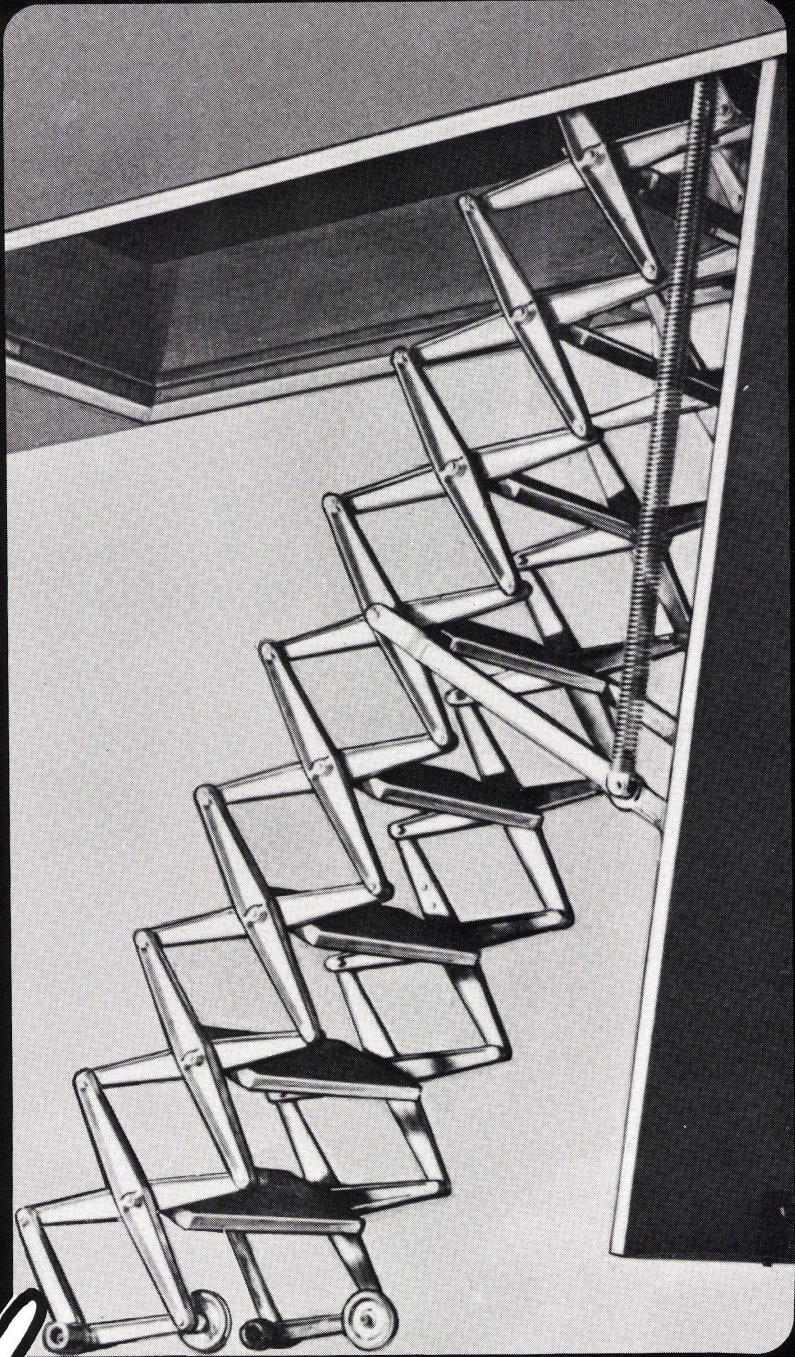

Der Aufstieg!

Über eine Columbus Scherentreppe ist der Aufstieg ins Dachgeschoss einfach. Sicherer, einfacher und bequemer geht es nicht. Auch nicht platzsparender. – Kein Platzbedarf unten beim Eintritt (die Treppe verschwindet nach Gebrauch in ihrer Luke). Im Estrich ist kein Schwenkraum nötig, da Scherentrepfen nicht über den Rand der Luke vorstehen.

Columbus Scherentrepfen aus korrosionsbeständigem Alu-Druckguss sind stabil.

Sie können während Jahrzehnten beliebig oft beansprucht werden. – 3 Modelle. Höhe und Breite nach Wunsch. Lieferbar mit oder ohne Geländer und Obenöffner. Ebenfalls zu beziehen als komplette Flachdachausstiege. Columbus stellt auch Spindeltrepfen aus Aluminium und Holz sowie Holzschiebetrepfen her.

Columbus Treppen ag

Industriestrasse, 9245 Oberbüren, Tel. (073) 51 37 55

Bitte senden Sie mir Unterlagen.

Name: _____

Adresse: _____

G SCH BW

BON