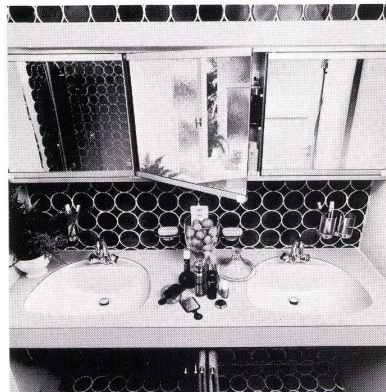

Fabrik elektrotechnischer Artikel 4002 Basel
Eulerstrasse 55 Tel. 061 23 45 30 Telex 63179

Einbauwanne 180x80 cm. Wand- und Bodenbelag: blaues Japan-Mosaik.

Doppel-Lavabo und Spiegelschrank.

Wand-WC und Wand-Bidet.