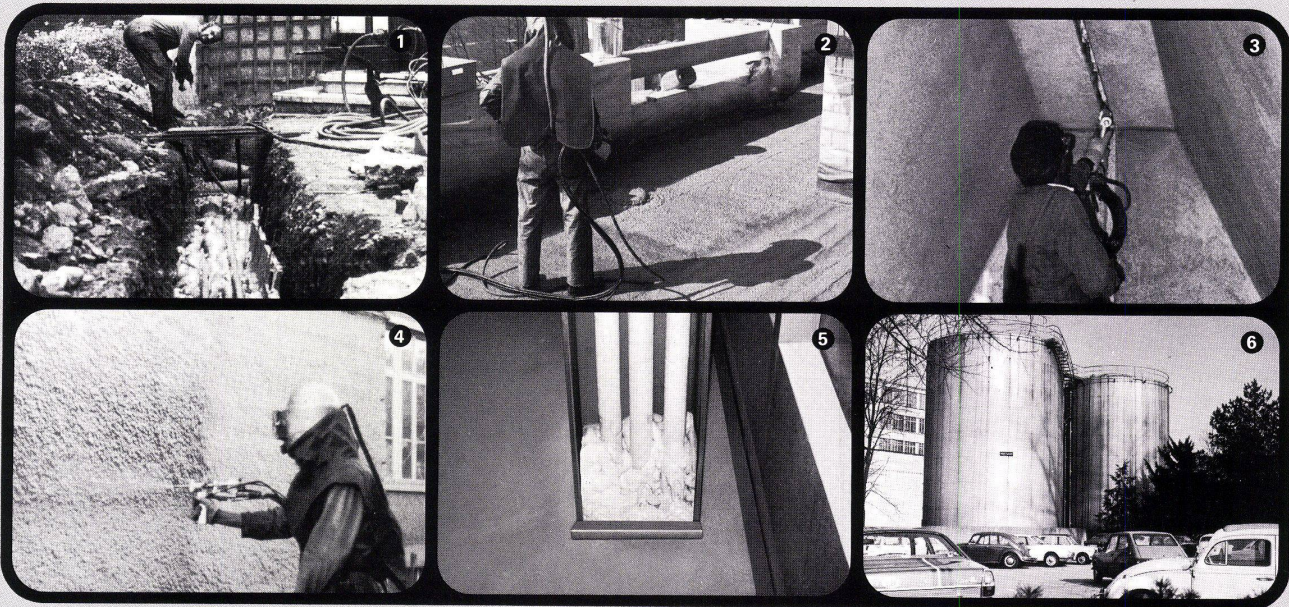

Alle diese Tests erhärten unsere Erfahrung, dass die Ganzmetallstore als sturmfest betrachtet werden kann. Daneben hat sie sich als die unterhaltsärmste und generell als die problemloseste aller Storen erwiesen.

6 Beispiele für kosten- und zeitsparende Anwendung des Hartschaumstoffes Balco-Pur direkt auf der Baustelle.

- 1 Fernheizungsrohre isolieren und einbetten.
- 2 Flachdächer und Terrassen wärmeisolieren und gleichzeitig fugenlos abdichten.
- 3 Alle Fugen, ob weit, eng oder ungleich, wirtschaftlich ausfugen.
- 4 Fassaden zusätzlich isolieren und abdichten.
- 5 Mauer- und Bodendurchbrüche schliessen.
- 6 Tanks isolieren und vor Korrosion schützen.