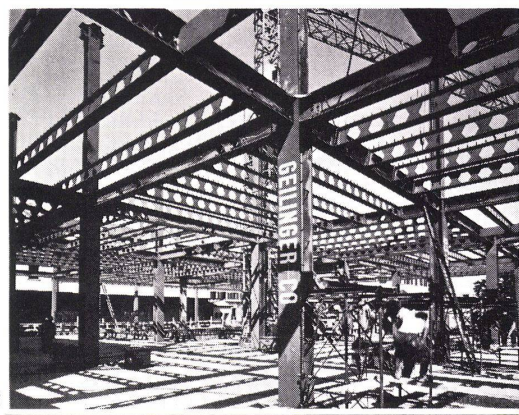

Ein instruktiver Blick auf die Haldengut-Baustelle während der Stahlbau-Arbeiten: Das im Entstehen begriffene Stahlskelett aus Geilinger-Stahlpilzen und Verbundwabenträgern. Stützenraster: 8,80 x 8,80 m, Nutzlast für alle Geschoss-Decken: 2,0 t pro m².

Egger G 72.132

**Die Geilinger-Gruppe:
Stahlbau, Metallbau und Fassadenbau.**

GEILINGER

4 UNTERNEHMEN – 1 FIRMENGRUPPE:

GEILINGER STAHLBAU AG, WINTERTHUR/BÜLACH; GEILINGER CONSTRUCTIONS MÉTALLIQUES SA, YVONAND;
GEILINGER AG, METALLBAU, WINTERTHUR; GEILINGER AG, BAUELEMENTE, ELGG.