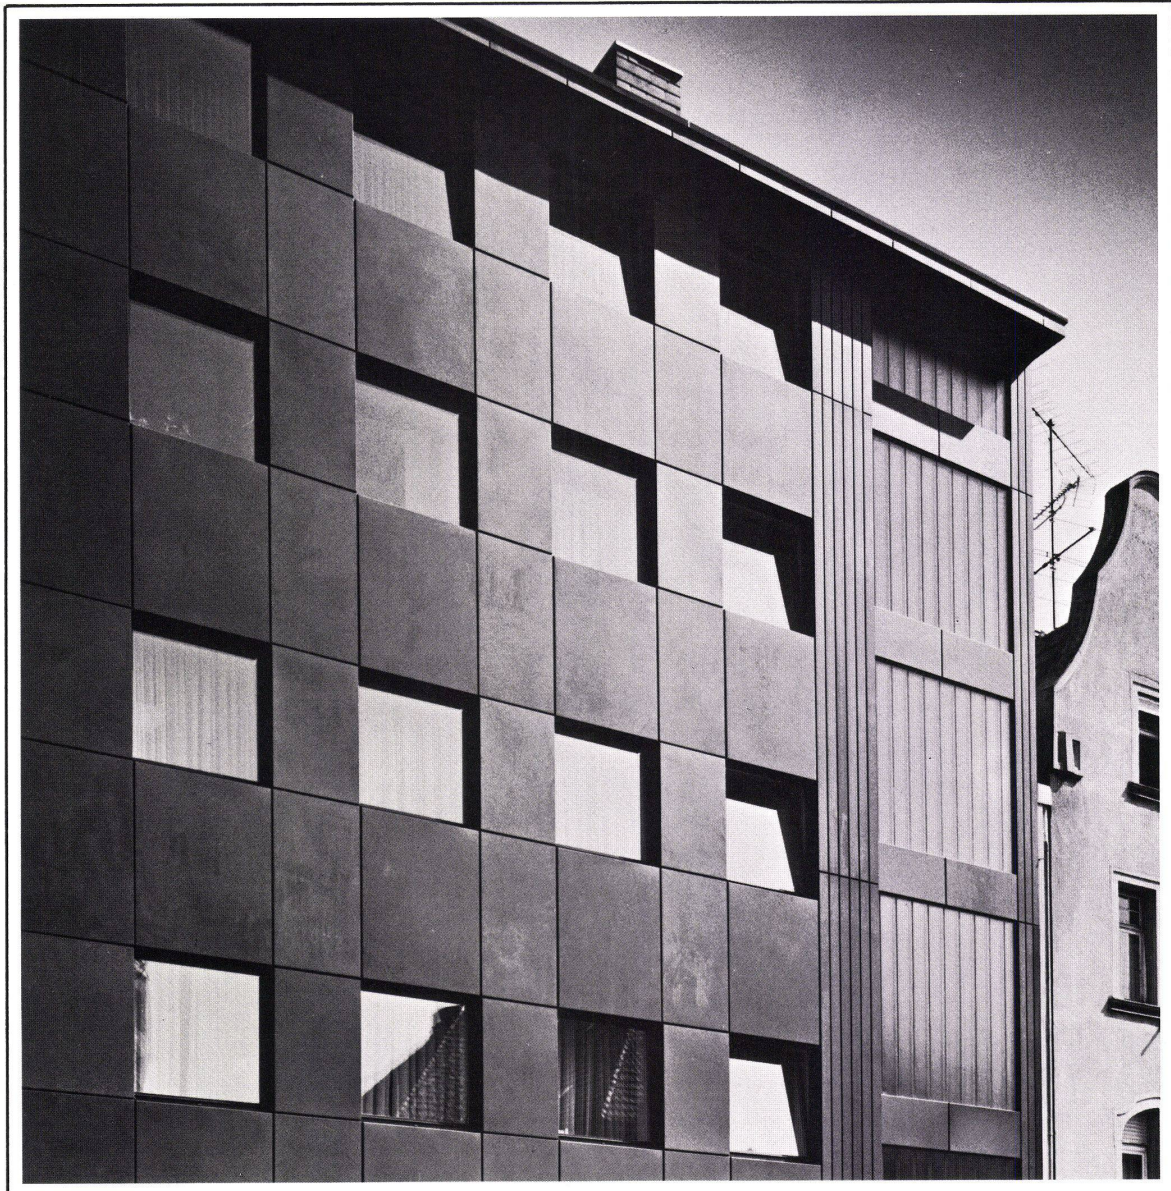

Metallbauprobleme?

**Glissa
kennt die Lösung**

Geschäftshäuser
Vorgehängte Leichtmetallfassadenverkleidung
Vollisolierte Aluminiumfenster, System Alsec
Schallhemmende Verglasung

Glissa AG
Glas- und Metallbau
8200 Schaffhausen
Telefon 053 5 92 31
Telex 76347