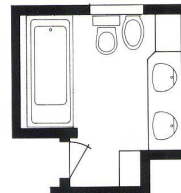

"Meine Aufgabe für das neue Badezimmer? Familie F. brauchte einfach mehr Platz und mehr Bewegungsfreiheit."

Architekt S., in Z., hat Geschäftshäuser, Wohnüberbauungen und Industriebauten entworfen. Auf die Frage, ob die Gestaltung eines Badezimmers nicht doch ein wenig zu simpel sei, meint Herr S.:

«Zu unseren Aufgaben gehört sogar der Entwurf von Türklinen. Die Aufgabe für Herrn F. in K. war sehr reizvoll. Hier konnte ich in einem Haus der 30er Jahre die damaligen Vorstellungen vom Bad unserer heutigen Vorstellung anpassen.»

Herr S. hat mit dem Einbeziehen des vorher separaten WCs (es gibt noch ein zweites im Haus) ca. 60 cm mehr Platz in der Länge des Badezimmers geschaffen. Und was das bedeutet, zeigen die beiden Grundrisse «vorher» und «nachher». Familie F. ist sehr zufrieden. Gern haben sie 22 000 Franken für ihr neues Bad ausgegeben.

Übrigens wurde Herr F. durch die «Aktion gegen langweilige Badezimmer» angeregt, mit seinem Bad etwas zu unternehmen.

Aktion gegen langweilige Badezimmer.

Coupon Schicken Sie mir weitere Ideen für schönere Badezimmer. B+W

Name: _____

Strasse: _____

PLZ / Ort: _____

Coupon ausfüllen und einsenden an:
«Aktion gegen langweilige Badezimmer»
Postfach, 8039 Zürich