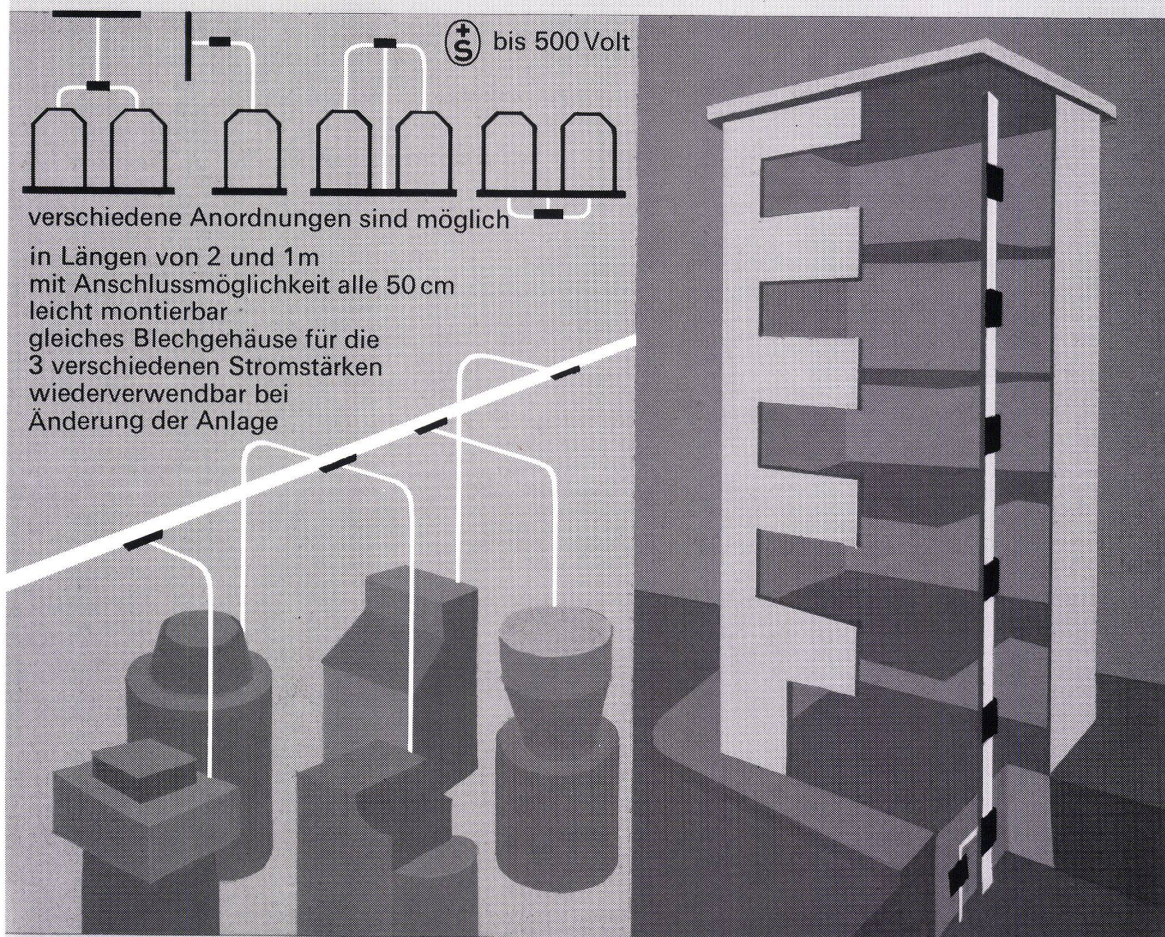

Verlangen Sie Unterlagen
oder Vertreterbesuch

OSKAR WOERTZ BASEL

Fabrik elektrotechnischer Artikel 4002 Basel
Eulerstrasse 55 Tel. 061 23 45 30 Telex 63179