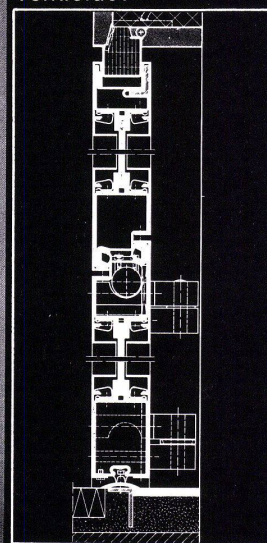

Die totale Rauch-Blockade von hädrich ag

Typ HZ-R-I
Türabschlüsse Stahl

Typ HZ-R-II
Türabschlüsse Stahl
mit Aluminium-
Glasfalzleisten

Typ HZ-R-III
Türabschlüsse Stahl
ganz mit Aluminium
verkleidet

Für höchste Sicherheitsansprüche bauen wir die bewährte «Rauch-Blockade». Die rauchdichte Türe Typ HZ-R. Wir senden Ihnen gerne unsere technischen Informationen.