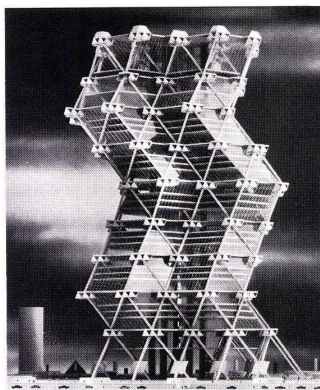

Alarmbild der Gegenwart!