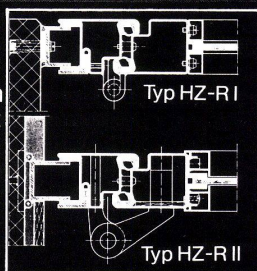

Für höchste Sicherheitsansprüche bauen wir die bewährte «Rauch-Blockade». Die rauchdichte Türe Typ HZ-R. Wir senden Ihnen gerne unsere technischen Informationen.

Rauchdichte, feuerhemmende und feuerbeständige HZ-Türen sind nach behördlichen Vorschriften konstruiert und haben folgende gemeinsame Merkmale: Pro Flügel 2-3 kräftige Bänder, Gehflügel mit 3-Punkt-Verschluss, Nebenflügel mit Kantenriegel. Konstruktion nach feuerpolizeilichen Vorschriften. Zulassung gemäss EMPA-Prüfbericht Nr. 71766 vom 29. März 1961.