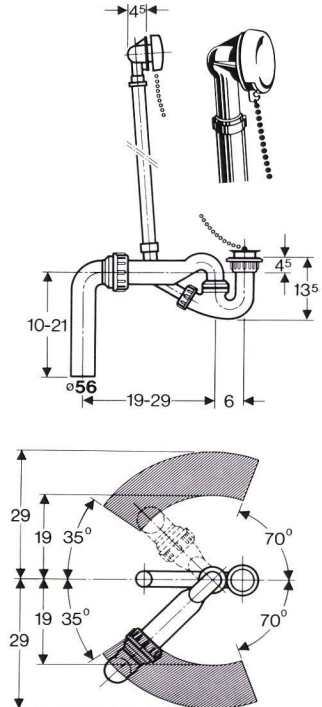

Wannengarnitur mit **Kettenventil**

50.000

Die millionenfach bewährte Wannengarnitur mit verchromter Rosette und Kettenventil ist korrosions-, heisswasser- und frostbeständig.