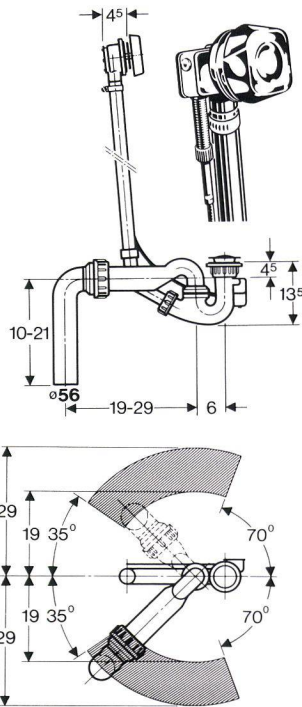

Wannengarnitur mit **Exzenterbetätigung**

**50.010**

Neu an diesem Wannena Ablauf ist der wartungsfreie, werkseitig eingestellte Kabelzug. Er ist leicht zu betätigen. Die griffsichere Rosette hat eine schöne neue Form erhalten.