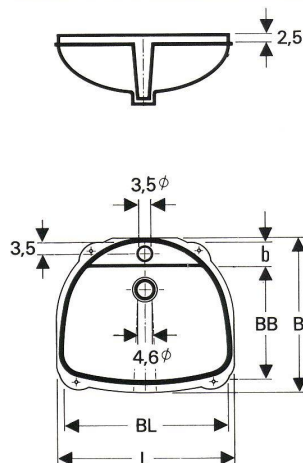

No.	L	B	BL	BB	b	kg
124	54,5	47,5	50	35	7	10
124.5*	54,5	47,5	50	42	0	9
125	60	48	56	36	7,5	10

*Ohne Armaturenbank

Masstab 1 : 20

Lieferung über den Fachhandel

AG für Keramische Industrie
4242 Laufen
Telefon 061 891011
Telex 62976