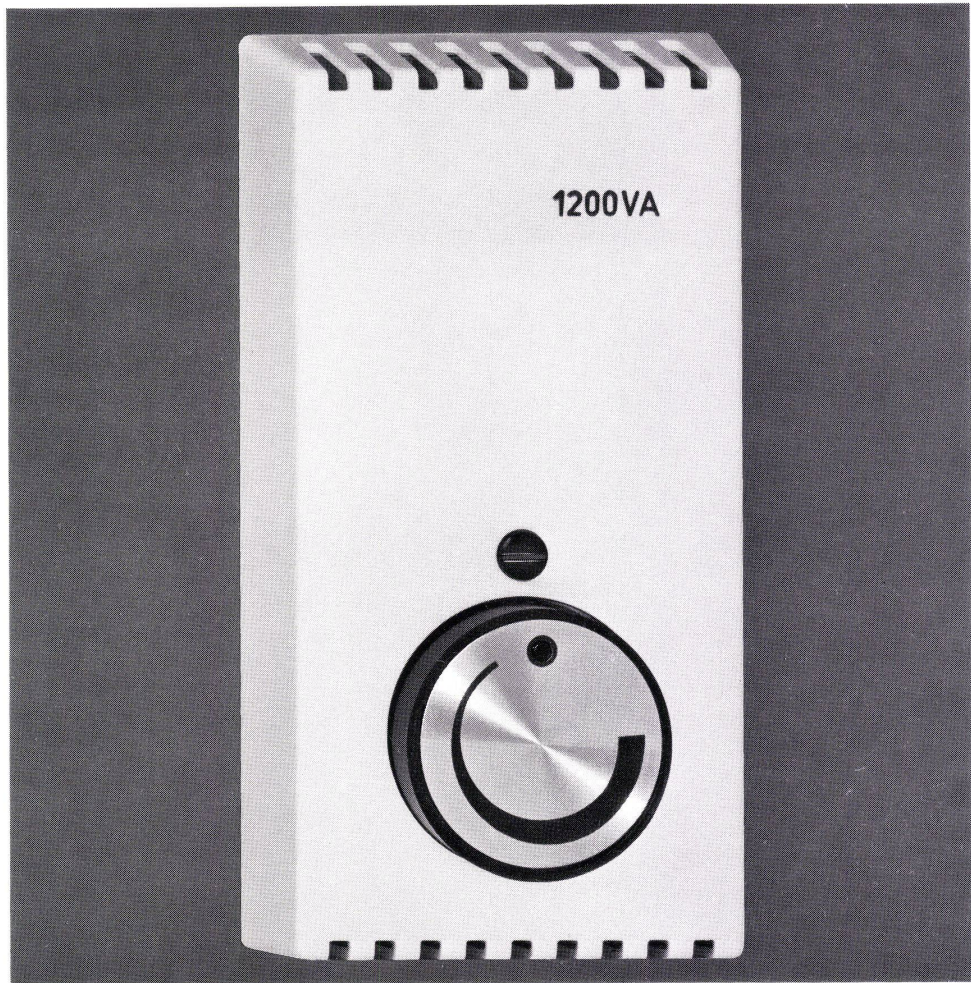

syntolan

syntolan quick
-step

syntolan structura

fabrolan

Verkauf durch den Fachhandel

Feller

Lichtregler
für Glühlampen,
max. Leistung
1200 Watt
Abmessungen:
80×150 mm
mit Kombi-UP-
Kasten Gr. I-I

Feller-Lichtregler

Für die stufenlose Helligkeitsregulierung von Glühlampen. Modelle mit Leistungen von 440 und 1200 Watt für festen Einbau und von 300 und 600 Watt in beweglicher Ausführung mit Kabel und Stecker.

Geeignet für Wohn- und Schlafzimmer, Hotelräumlichkeiten, Restaurants, Büroräume, Schulzimmer, Kleinbühnen und überall dort, wo geregelter Licht zur Behaglichkeit und Atmosphäre beitragen kann.