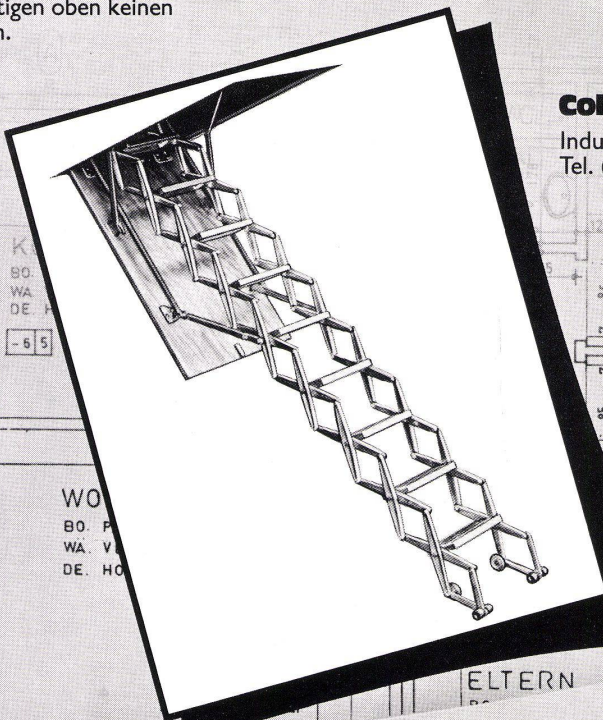

Ihre Teile aus hochwertigem, korrosionsbeständigem Aluminium-Druckguss garantieren für hohe Stabilität und lange Lebensdauer. Lieferbar in 3 Modellen. Treppenbreiten von

36 bis 68 cm. Höhe nach Wunsch. Mit oder ohne Handlauf und Obenöffner. Auch als komplette Flachdach-Ausstiege mit Obenabdeckung zu beziehen. Bitte verlangen Sie auch Prospekte von Columbus Spindel-, Einholm- und Scherentreppen.