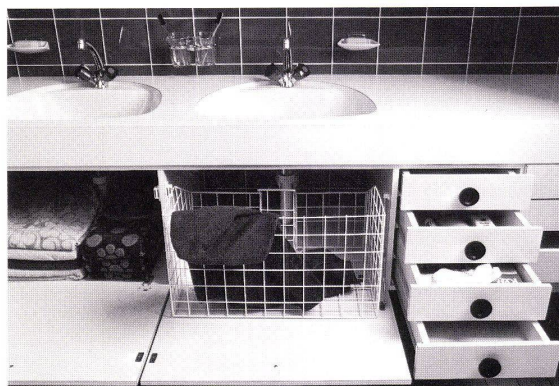

1. Sein augenfälligstes Merkmal: der vollkommen saubere Abschluss. Kein überstehender Rand erschwert die Sauberhaltung des Waschtisches, denn BIJOU ist fugenlos in das Einbaumöbel integriert.

2. BIJOU besteht aus pflegeleichtem Sanitärporzellan, das scheuer-, kratz- und lichtfest ist, einem Naturprodukt also, dessen Glasur während Jahrzehnten ihren vollen Glanz und ihre Leuchtkraft behält.

Der einzigartige Bijou-Vorteil: fugenloser und sauberer Einbau

3. BIJOU-Waschtische werden den individuellsten Wünschen gerecht, denn sie lassen sich – je nach den gegebenen Raumverhältnissen – in verschiedenster Form und Grösse einbauen. Mit einem oder mehreren Waschbecken, in einfacher Ausführung oder als Luxusmodell, wobei verschiedenste Materialien wie Kunstharz (Kellco, Resopal, Formica, ...), Plexiglas, Marmor usw. mit eckigen oder abgerundeten Kanten zur Wahl stehen.

Die BIJOU-Kombinationen sind als Schmuckstück in der eigenen Wohnung genau so beliebt wie als Lavabos mit grossen Abstellflächen in Hotels, Restaurants, Verwaltungsgebäuden, Spitälern oder Altersheimen.

4. Das BIJOU-Becken lässt sich auch ohne Demontage des Tisches auswechseln.

5. Der Sanitär-grosshandel liefert Einbaukombinationen mit BIJOU-Becken je nach Bedarf mit raumsparendem Zubehör wie eingebautem Wäschekorb, Klappfächern und Schubladen.