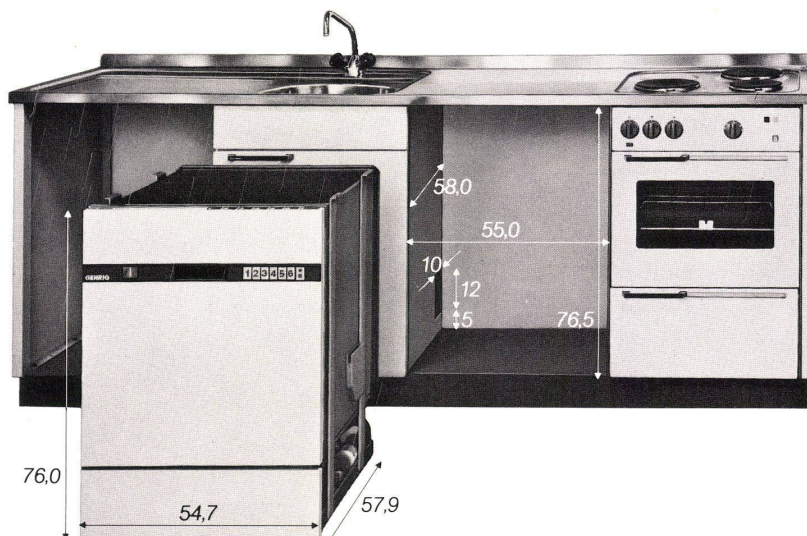

Sicherheitsschloss. Umschaltbar für sämtliche möglichen Spannungen 220/380 V und 3x 220 V. Anschluss links und rechts ohne weiteres möglich. Kann über dem Sockel montiert werden.

Modelle:

Einbaumodelle für 55 cm Schweizer Küchennorm, mit oder ohne Sockel. Freistehendes Modell 55 cm breit.

Alle Modelle sind in drei Wasseranschluss-Varianten lieferbar.

Anschluss nur an Kaltwasser (mit Zusatzheizung).

Anschluss an Kalt- und Warmwasser (mit oder ohne Zusatzheizung). Mischventil auf Wunsch.

Heizleistung nach Bedarf 1,5 / 3,0 kW.

Masse in cm	Einbau	freistehend
Höhe	86,0	90,0
ohne Sockel	76,0	
Breite	54,7	55,0
Tiefe	57,9	60,0

Alle Gehrig Vaissella Modelle sind vom Schweizerischen Institut für Hauswirtschaft SIH geprüft und empfohlen. Selbstverständlich sind sie auch SEV geprüft.

Spitzenqualität

GEHRIG

Gehrig führt ein vollständiges Haushalt-Grossapparate-Programm in Spitzenqualität.

Coupon:

Senden Sie mir das Datenblatt der Gehrig Vaissella und zusätzlich technische Dokumentation über:

Haushalt-Grossapparate-Programm

- ☐ Waschautomaten
- ☐ Einbau-Waschautomat für Schweizernorm-Küchen (eine Gehrig-Spezialität)
- ☐ Kochherde/Backöfen

*Gewerbliche Maschinen

- ☐ Bandautomaten
- ☐ Geschirrspülautomaten
- ☐ Gläserspülautomaten

Name: _____

Adresse: _____

Einsenden an:
Maschinenfabrik F. Gehrig + Co AG
6275 Ballwil LU, Telefon 041 89 22 01