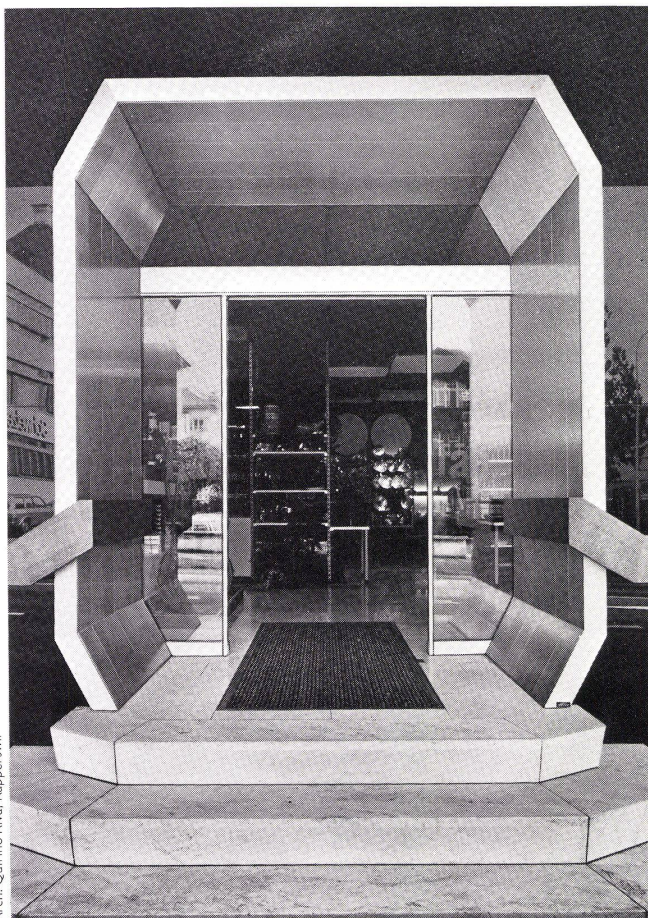

Und so geht es weiter: Auf den Tag genau liefern wir die Antriebsaggregate und die Glasteile. Damit nichts herumsteht und beschädigt werden kann. Wir sind beim Einbau dabei oder führen ihn selbst durch. Und wenn dann die Türe in Betrieb ist, sorgen

wir dafür, dass sie immer in Betrieb bleibt. Mit periodischen Kontrollen, die von gelernten Fachleuten durchgeführt werden.

Und die Türe selbst?, werden Sie fragen. Hält sie auch, was der Service verspricht? Wir können über unser Produkt nichts Besseres sagen, als dass wir es auf den härtesten Exportmärkten verkaufen und dass wir in der Schweiz schon Tausende von Türen installiert haben.

Wenn Sie im einzelnen wissen möchten, wo überall die Schiebetüre **record** das Leben bequemer gemacht hat, schicken wir Ihnen gerne eine Referenzliste. Mit vielen bekannten Namen.

Automatische Schiebetüre **record**:

Elektromechanischer Antrieb. Also kein Kompressor und keine Hydraulik. Läuft lautlos und ist unempfindlich gegenüber Temperaturschwankungen. Herstellung in Serie und darum günstig im Preis. Jede Art von Steuerung. Geringer Konstruktionsaufwand für Anschlussarbeiten. Während Jahren immer wieder perfektioniert.

Arch. Quirino Riva, Rapperswil

record

Die Türe, die keine mehr ist.