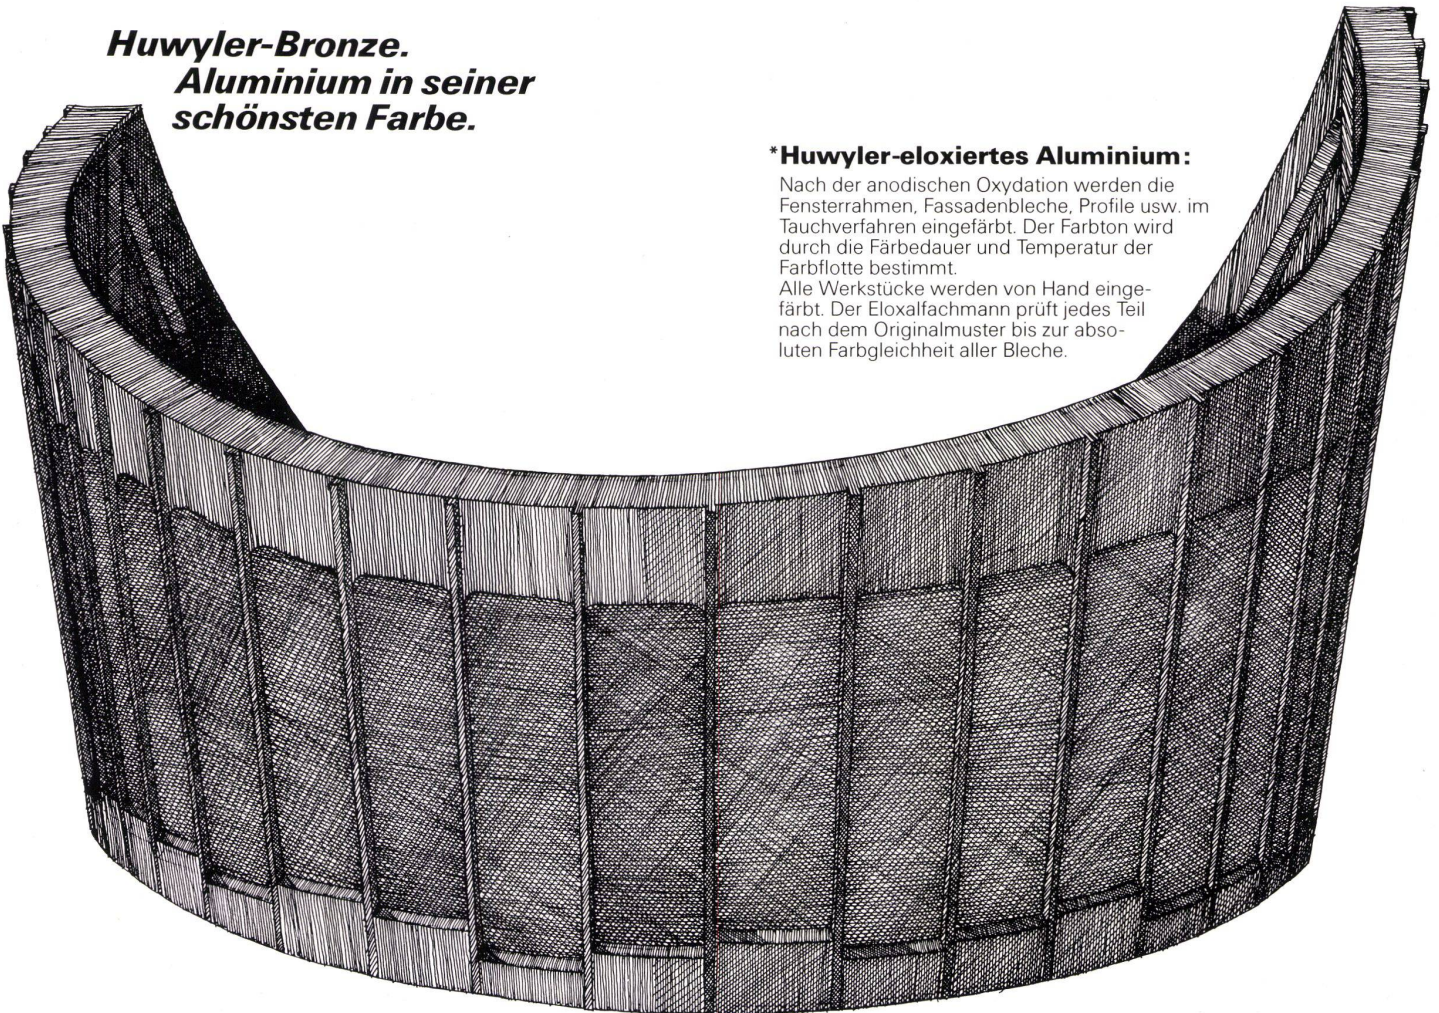

Jetzt erst recht:

**Huwyler-eloxiertes Aluminium*
für die Aussenarchitektur**

**Huwyler-eloxiertes und eingefärbtes Aluminium
ist lichteht, farbgleich, wetterfest.**

In den bekannten Bronzetönen.

***Huwyler-Bronze.
Aluminium in seiner
schönsten Farbe.***

*Huwyler-eloxiertes Aluminium:

Nach der anodischen Oxydation werden die Fensterrahmen, Fassadenbleche, Profile usw. im Tauchverfahren eingefärbt. Der Farbton wird durch die Färbedauer und Temperatur der Farbflotte bestimmt.

Alle Werkstücke werden von Hand eingefärbt. Der Eloxalfachmann prüft jedes Teil nach dem Originalmuster bis zur absoluten Farbgleichheit aller Bleche.

Eloxalwerke

Huwyler

Huwyler AG
Eloxalwerke
CH-9320 Arbon
Tel. 071 - 46 36 11