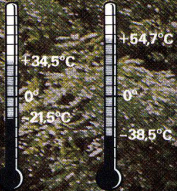

TAIGA ist die erste Holzlasur, die sich an den Extremwerten des schweizerischen Klimas orientiert. Hierzulande werden Werte gemessen, die in der Holzschutzforschung erst jetzt gebührend berücksichtigt werden. Erst jetzt – seit es TAIGA gibt. Temperaturschwankungen von über 50°C innerhalb von 9 Stunden. Weit über 90°C Differenz zwischen Sommer- und Winterextremen. UV-Einstrahlung und Luftfeuchtigkeit zeigen ungewöhnliche Spitzenwerte. Solche Verhältnisse dulden keine Kompromisslösungen.