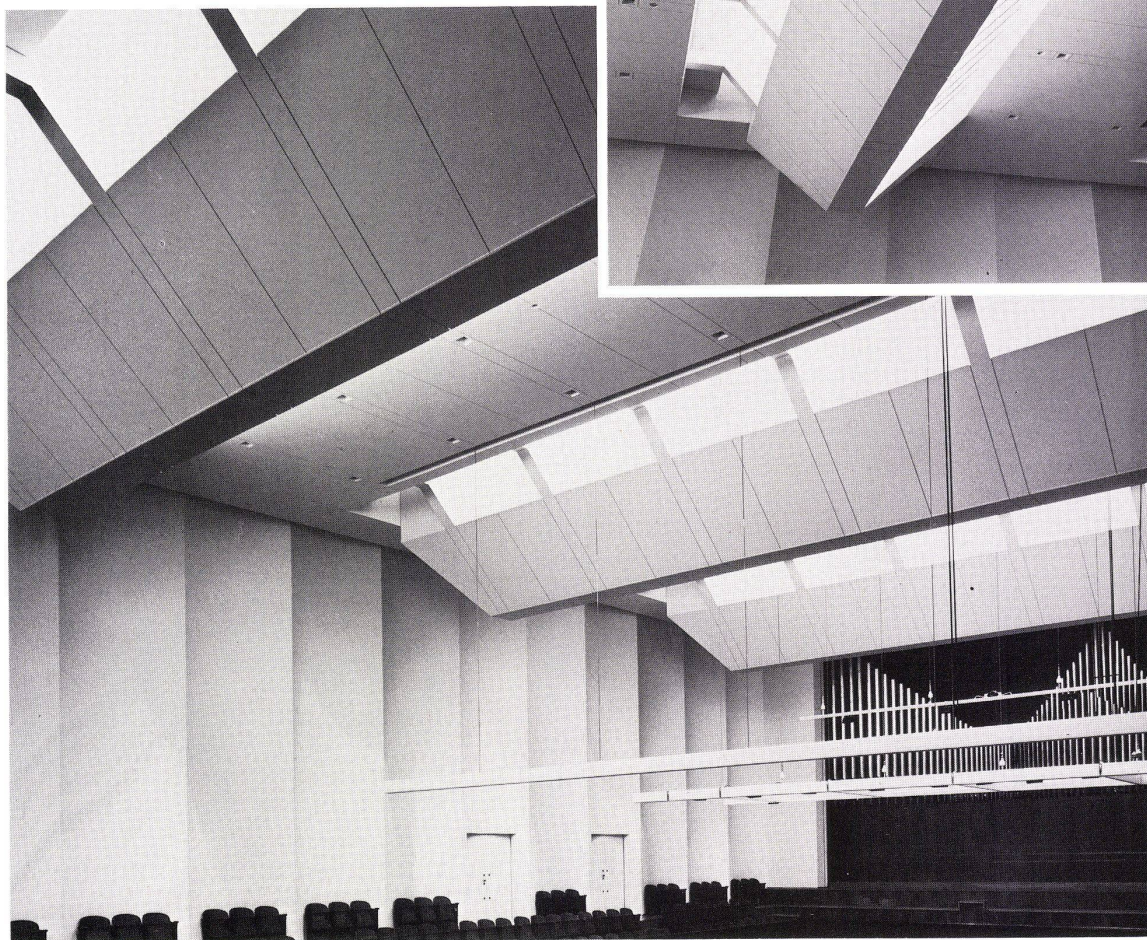

Duripanel®

im Kunsthaus Luzern

Der grosse Saal des Kunst- und Kongresshauses Luzern erhält sein Tageslicht von einem teilweise verglasten Sheddach. Über eine ausgeklügelte Deckenkonstruktion, in der technische Geräte und Kunstbeleuchtungen untergebracht sind, fällt das Licht gleichmässig von oben in den Raum.

Für diese Deckenkonstruktion verlangten die feuerpolizeilichen Vorschriften ein nichtbrennbares Material. Der Akustiker forderte gute schalltechnische Eigenschaften und die ausführenden Schreinermeister legten Wert darauf, diese anspruchsvolle Arbeit mit einer gut bearbeitbaren Platte ausführen zu können. Die Aufgabe wurde mit DURIPANEL-Spanplatten gelöst.

Gestrichene DURIPANEL-Spanplatten, zum Beispiel für Decken, Trennwände und Aussenwandverkleidungen mit feuerpolizeilichen Vorschriften, sind äusserst preisgünstig, widerstandsfähig und zudem ein Gestaltungsmittel für findige Schreinermeister und Architekten.

Verlangen Sie kostenlose Beratung. Unser Herr A. Reller, dipl. Schreinermeister, den Sie unter Telefon 01 740 45 67 während der Geschäftszeit erreichen, gibt Ihnen gerne Auskunft.

Bauherr: Baudirektion der Stadt Luzern
Bauleitung: U. Erculiani AG, Luzern
Architekt: Herr W. Rüssli, dipl. Arch. BSA/SIA, Luzern
Akustik: Herr M. Adam, Blauen
Ausführung: Arbeitsgemeinschaft Hunkeler AG, Luzern
und M. Stalder, Reussbühl

Duripanel®

DURISOL AG für Leichtbaustoffe, 8953 Dietikon