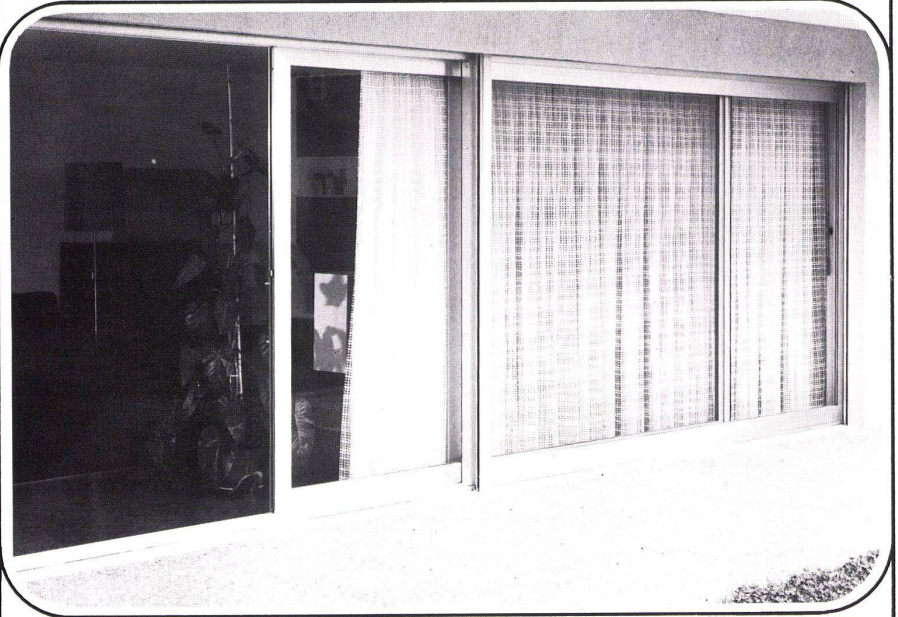

Glissa

damit
Metallbau-
probleme
richtig
gelöst
werden.

Glissa

Hebe-Schiebefront in
Leichtmetall-Konstruktion