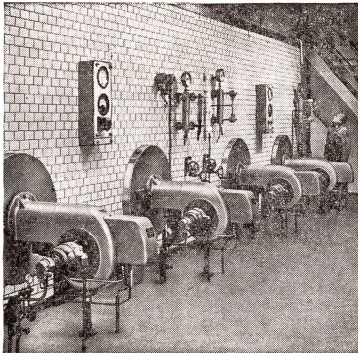

Leichtöl oder Schweröl? Der Entscheid soll nur in Kenntnis der technischen Gegebenheiten und nach betriebswirtschaftlichen Ueberlegungen getroffen werden. Prüfen auch Sie Ihr feuerungstechnisches Problem mit den OERTLI-Ingenieuren.