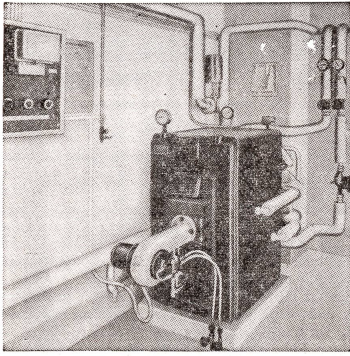

Oelfeuerungen

Im Kleinst-Einfamilienhaus wie in der anspruchvollsten Villa — im Wohnblock wie in der Heizzentrale der Wohnkolonie — in Schulen, Spitälern und Verwaltungsgebäuden — in über 50000 Heizanlagen finden Sie immer wieder den wirtschaftlichen und zuverlässigen OERTLI-Oelbrenner.