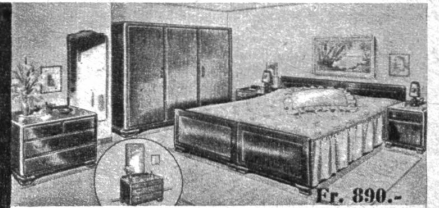

Spar-Angebot
„Narcisse“
Beide Zimmer
kosten zusammen
Fr. 1450.-

Fr. 890.-

Fr. 570.-

Spar-Angebot
„Marguerite“
Unter- u. Obermatratzen, sowie Bettüberwurf im Preis inbegriffen. Beide Zimmer zusammen
Fr. 1780.-

Fr. 1160.- samt Matratzen u. Überwurf

Fr. 650.-

Spar-Angebot
„Rosemarie“
Beide Zimmer
kosten zusammen
Fr. 2300.-

Fr. 1370.-

Fr. 950.-

12 weitere, äusserst vorteilhafte Spar-Angebote in ähnlicher Preislage sind jetzt ausgestellt und unverbindlich zu besichtigen. Und nun - besuchen Sie bitte unsere Ausstellungen - es sind die bedeutendsten unseres Landes mit der weitaus interessantesten und schönsten Auswahl. Was wir jetzt zeigen, ist eine sorgfältig zusammengestellte Auswahl aus einem sofort lieferbaren Gesamtassortiment von über 10000 Einrichtungen und Einzelmöbeln. Da ist es für jeden Möbelkäufer eine wahre Freude, zu äusserst günstigem Preis vom Guten das Schönste und Beste für sein gemütliches Heim auszuwählen. Die Vorteile der Möbel-Pfister AG: Vertragliche Garantie selbst gegen Zentralheizung und für alle Höhenlagen. Spesenfreie Lieferung franko Domizil in der ganzen Schweiz. Gratislagerung aller gekauften Möbel. Bahnvergütung bei Kauf einer Einrichtung. Grosser Umsatz und rationelle Arbeitsweise ermöglichen ganz bedeutende Preisvorteile. Prompte und zuverlässige Lieferung. Günstige Zahlweise durch das Möbel-Sparbuch mit 5% Zins und Fr. 10.- bis Fr. 100.- Geschenk-Stammleinlage.