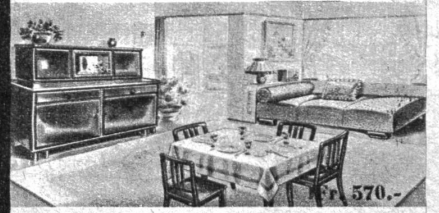

Spar-Angebot
„Narcisse“
Beide Zimmer
kosten zusammen
Fr. 1450.-

Fr. 890.-

Fr. 570.-

Spar-Angebot
„Marguerite“
Unter- u. Obermatratzen, sowie Bettüberwurf im Preis inbegriffen. Beide Zimmer zusammen
Fr. 1780.-

Fr. 1160.- samt Matratzen u. Überwurf

Fr. 650.-

Spar-Angebot
„Rosemarie“
Beide Zimmer
kosten zusammen
Fr. 2300.-

Fr. 1370.-

Fr. 950.-

12 weitere, äusserst vorteilhafte Spar-Angebote in ähnlicher Preislage sind jetzt ausgestellt und unverbindlich zu besichtigen. Und nun - besuchen Sie bitte unsere Ausstellungen - es sind die bedeutendsten unseres Landes mit der weitaus interessantesten und schönsten Auswahl. Was wir jetzt zeigen, ist eine sorgfältig zusammengestellte Auswahl aus einem sofort lieferbaren Gesamtassortiment von über 10000 Einrichtungen und Einzelmöbeln. Da ist es für jeden Möbelkäufer eine wahre Freude, zu äusserst günstigem Preis vom Guten das Schönste und Beste für sein gemütliches Heim auszuwählen. Die Vorteile der Möbel-Pfister AG: Vertragliche Garantie selbst gegen Zentralheizung und für alle Höhenlagen. Spesenfreie Lieferung franko Domizil in der ganzen Schweiz. Gratislagerung aller gekauften Möbel. Bahnvergütung bei Kauf einer Einrichtung. Grosser Umsatz und rationelle Arbeitsweise ermöglichen ganz bedeutende Preisvorteile. Prompte und zuverlässige Lieferung. Günstige Zahlweise durch das Möbel-Sparbuch mit 5% Zins und Fr. 10.- bis Fr. 100.- Geschenk-Stammleinlage.