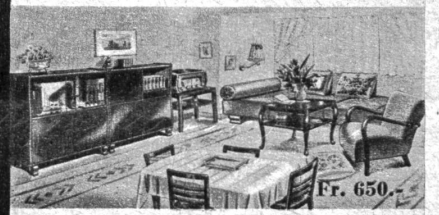

Spar-Angebot
„Narcisse“
Beide Zimmer
kosten zusammen
Fr. 1450.-

Fr. 890.-

Fr. 570.-

Spar-Angebot
„Marguerite“
Unter- u. Obermatratzen, sowie Bettüberwurf im Preis inbegriffen. Beide Zimmer zusammen
Fr. 1780.-

Fr. 1160.- samt Matratzen u. Überwurf

Fr. 650.-

Spar-Angebot
„Rosemarie“
Beide Zimmer
kosten zusammen
Fr. 2300.-

Fr. 1370.-

Fr. 950.-

12 weitere, äusserst vorteilhafte Spar-Angebote in ähnlicher Preislage sind jetzt ausgestellt und unverbindlich zu besichtigen. Und nun - besuchen Sie bitte unsere Ausstellungen - es sind die bedeutendsten unseres Landes mit der weitaus interessantesten und schönsten Auswahl. Was wir jetzt zeigen, ist eine sorgfältig zusammengestellte Auswahl aus einem sofort lieferbaren Gesamtassortiment von über 10000 Einrichtungen und Einzelmöbeln. Da ist es für jeden Möbelkäufer eine wahre Freude, zu äusserst günstigem Preis vom Guten das Schönste und Beste für sein gemütliches Heim auszuwählen. Die Vorteile der Möbel-Pfister AG: Vertragliche Garantie selbst gegen Zentralheizung und für alle Höhenlagen. Spesenfreie Lieferung franko Domizil in der ganzen Schweiz. Gratislagerung aller gekauften Möbel. Bahnvergütung bei Kauf einer Einrichtung. Grosser Umsatz und rationelle Arbeitsweise ermöglichen ganz bedeutende Preisvorteile. Prompte und zuverlässige Lieferung. Günstige Zahlweise durch das Möbel-Sparbuch mit 5% Zins und Fr. 10.- bis Fr. 100.- Geschenk-Stammleinlage.