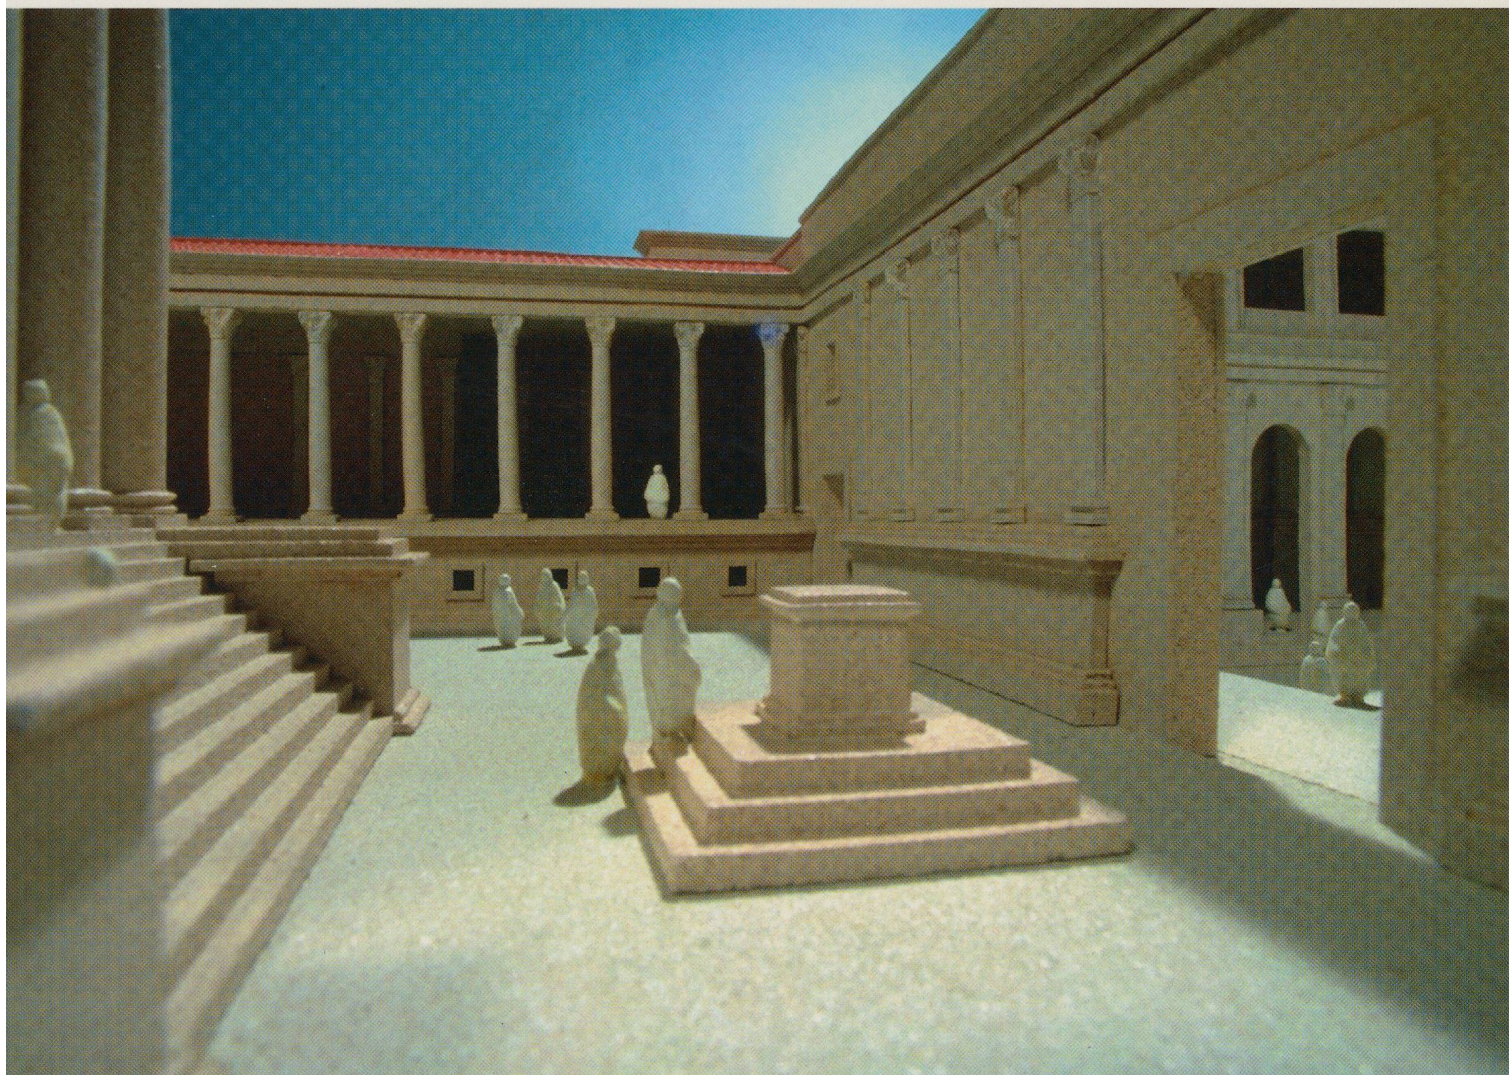

L'AREA SACRA DU FORUM DE NYON ET SES ABORDS

FOUILLES 1988-1990

FRÉDÉRIC ROSSI

ARCHEODUNUM SA

AVEC DES CONTRIBUTIONS DE

CLAUDE OLIVE

EVELYNE RAMJOUÉ

PIERRE HAUSER

SERGE REBETEZ

REGULA FREI-STOLBA ET JEAN-LUC VEUTHEY