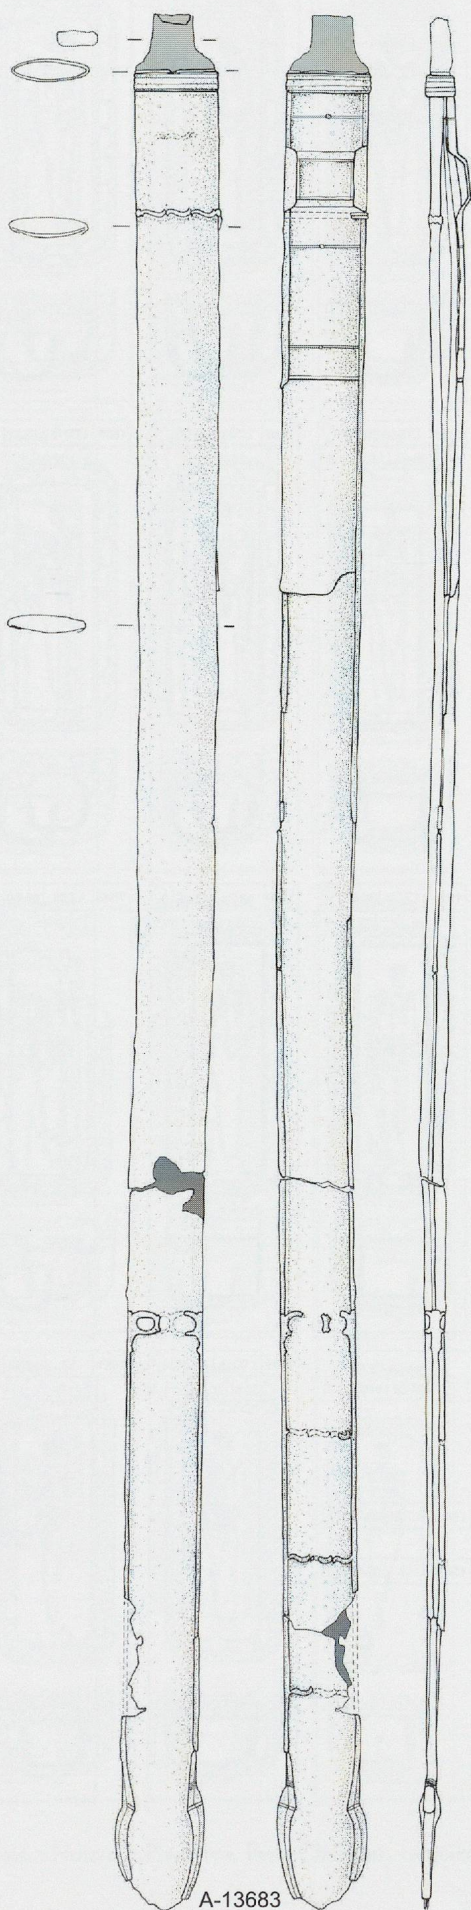

Loèche, « SLM 1 »