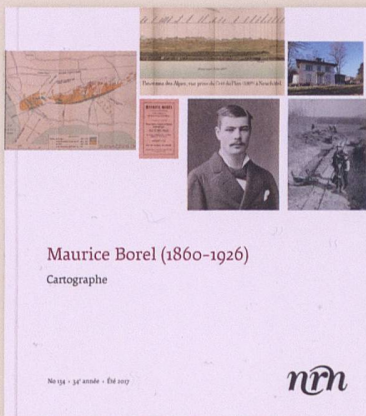

Nouvelle revue neuchâteloise
NRN No. 134/2017
CHF 24.00 (plus Versandkosten)
www.revue-nrn.ch

Bestelladresse:
Nouvelle revue neuchâteloise
Célestin-Nicolet 2
CH-2300 La Chaux-de-Fonds
michel.r.schlup@gmail.com
schlupcalame@gmail.com

Maurice Borel (1860-1926)
Cartographie

No 134 - 34e année - Été 2017

nrn