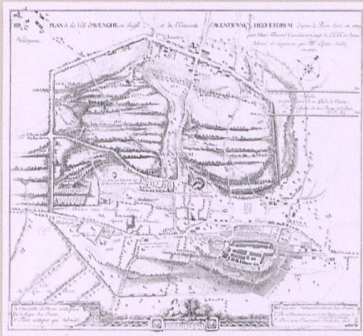

Massstab: ca. 1:40 000
 Format: 41 x 32 cm
 Einfarbiger Offsetdruck
 auf Büttenpapier
 mit Dokumentation
 CHF 40.00 (plus Versandkosten)
 Verlag Cartographica Helvetica

**Faksimile-Ausgabe der Karte
 von Avenches, 1786**
 (die ehemalige Römersiedlung und
 Hauptstadt *Aventicum Helveticorum*)