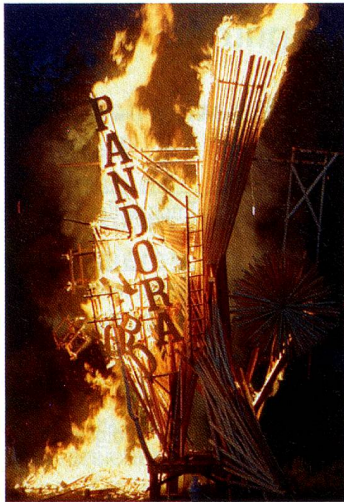

Luginbühls «Pandora» in Flammen, 1998 beim Albisgütli in Zürich

«Kugel mit Rad und Kette»

Eisenplastiker Bernhard Luginbühl ist tot

Er hat die Leute gerne und immer wieder erschreckt, mit seinen Worten und mit seinen Werken. Er nannte seine Plastiken «Zorn», «Aggression» oder «Atlas» und scheute sich nicht, im Kunstbetrieb den unangepassten Kämpfer zu spielen. Nun ist der Eisenplastiker Bernhard Luginbühl tot, er starb am 19. Februar im Alter von 82 Jahren. Geboren wurde Luginbühl am 16. Februar 1929 in Bern. Sein Vater war Metzger, doch Bernhard entschied schon sehr früh, nicht Vaters Geschäft zu übernehmen, sondern Künstler zu werden. So machte er eine Bildhauerlehre