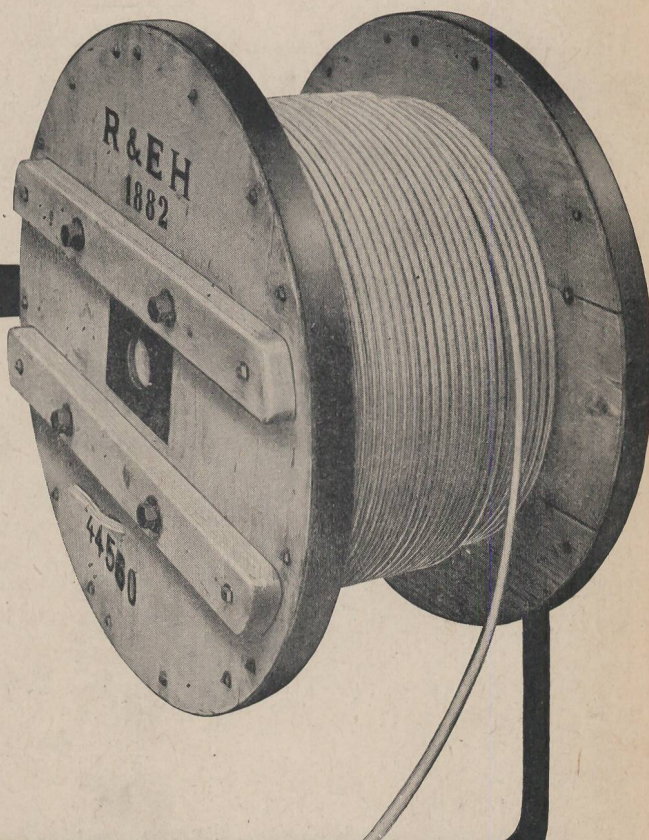

Leiter nach PTT-Vorschriften

Stationsdrähte	Type	R
Montierungsdrähte	„	U
Verteilerdrähte	„	S u. T
Telephonbleikabel	„	G
Klappenschrankkabel	„	K
Abgeschirmte Leiter