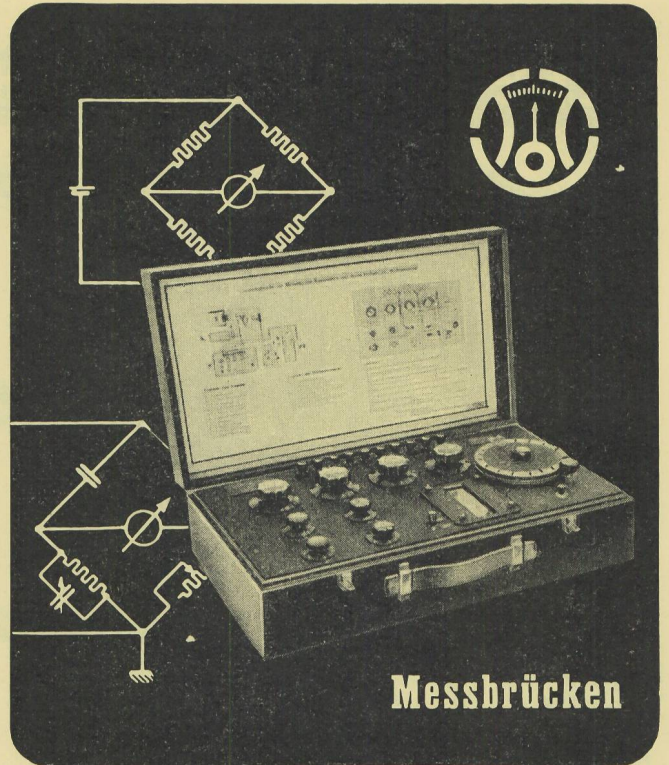

Messbrücken

Wheatstone- und Thomsonbrücken, Kompensations-
apparate, Hochspannungsmessbrücken nach Schering

Trüb, Täuber & Co. AG.

Fabrik elektrischer Messinstrumente u. wissenschaft-
licher Apparate, Ampèrestrasse 3 Zürich 10