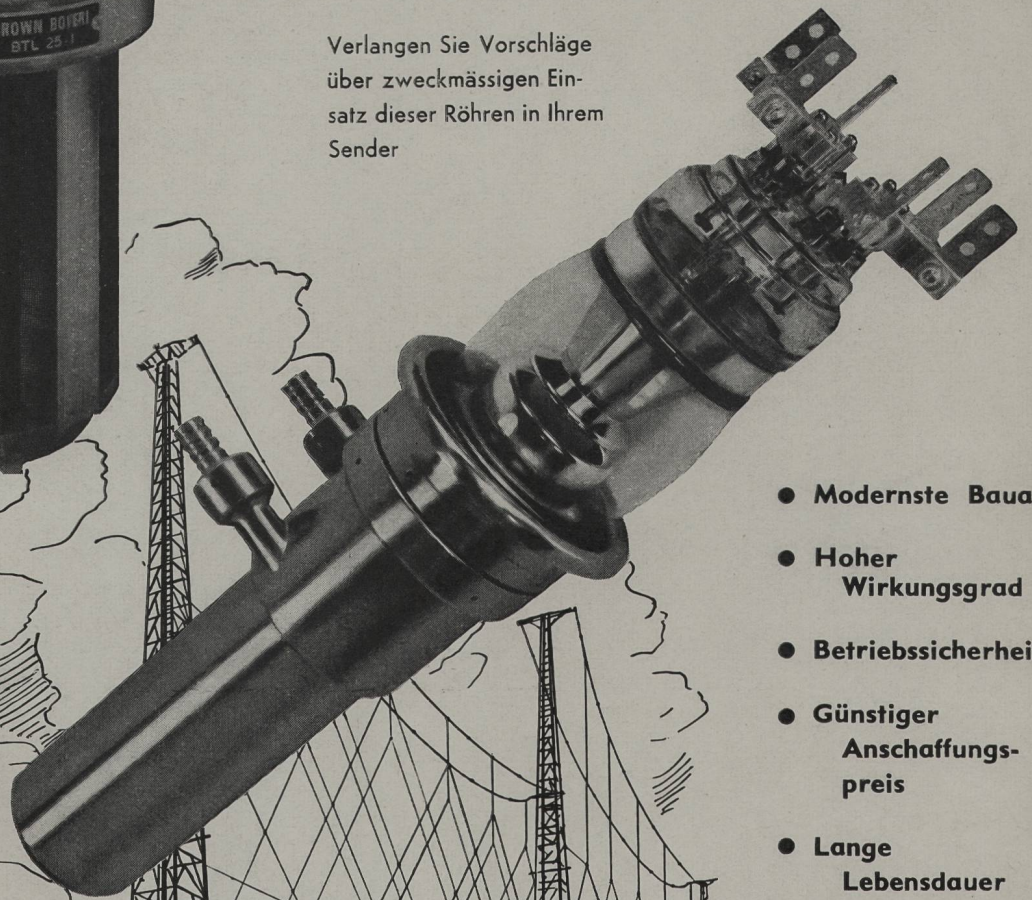

Brown Boveri Senderöhren

luft- und wassergekühlt
für Rundfunksender
bis zu den grössten Leistungen

Verlangen Sie Vorschläge
über zweckmässigen Ein-
satz dieser Röhren in Ihrem
Sender

- Modernste Bauart
- Hoher Wirkungsgrad
- Betriebssicherheit
- Günstiger Anschaffungspreis
- Lange Lebensdauer