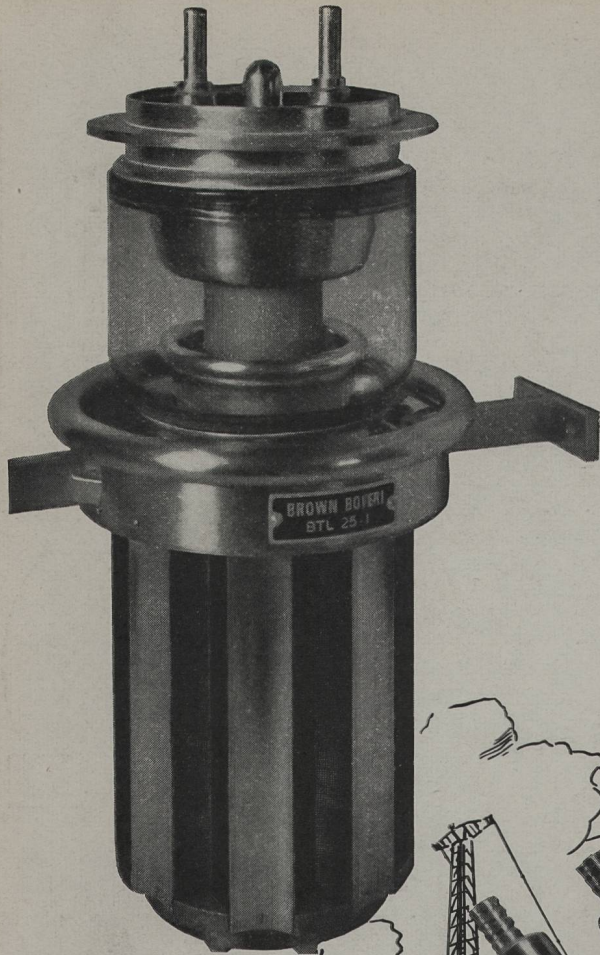

Brown Boveri Senderöhren

luft- und wassergekühlt
für Rundfunksender
bis zu den grössten Leistungen

Verlangen Sie Vorschläge
über zweckmässigen Ein-
satz dieser Röhren in Ihrem
Sender