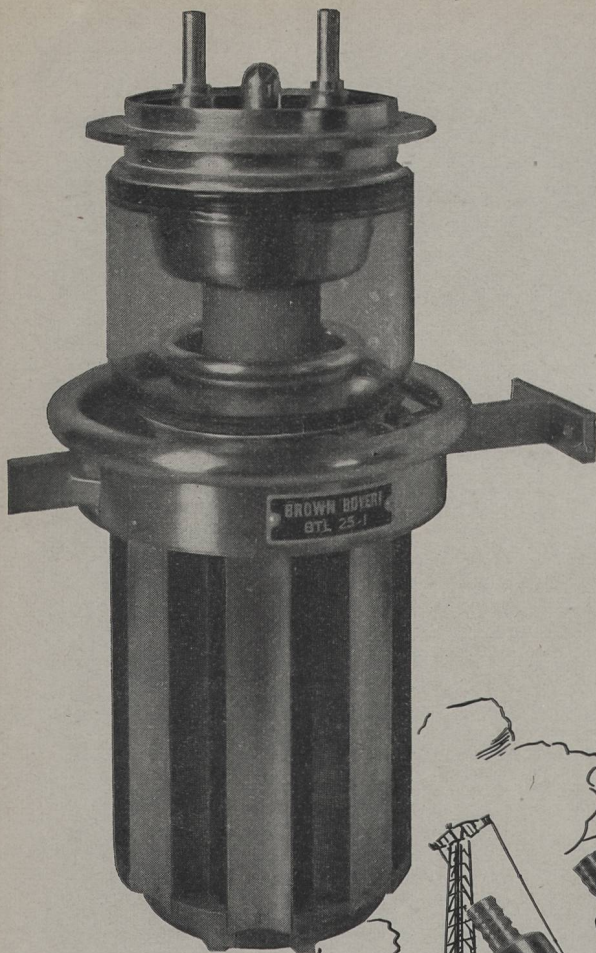

Brown Boveri Senderöhren

luft- und wassergekühlt
für Rundfunksender
bis zu den grössten Leistungen

Verlangen Sie Vorschläge
über zweckmässigen Ein-
satz dieser Röhren in Ihrem
Sender