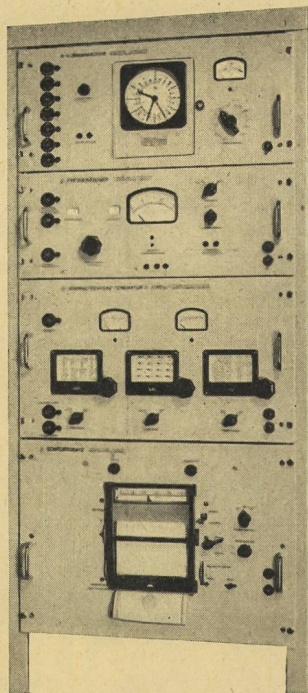

EINE NEUENTWICKLUNG VON ROHDE & SCHWARZ

Dekadische Frequenzmessanlage 10 Hz bis 300 MHz mit Absolutkontrolle

Klein-Quarzuhr

Frequenzzeiger

Normalfrequenz-
Generator

Registriergerät

Messbereich: 10 Hz ... 300 MHz lückenlos,
mit Harmonischen bis 300 MHz