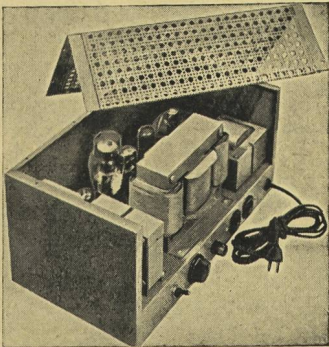

SORENSEN Wechselspannungsregler

werden jetzt auch
in der Schweiz
hergestellt.

Verlangen Sie
detaillierte
Unterlagen.

Fabrikation:

SORENSEN AG., ZÜRICH

Vertrieb:

ARDAG
ZÜRICH

Ingenieurbüro
Gartenstrasse 26
Tel. (051) 27 43 93/94
Postfach Zürich 39