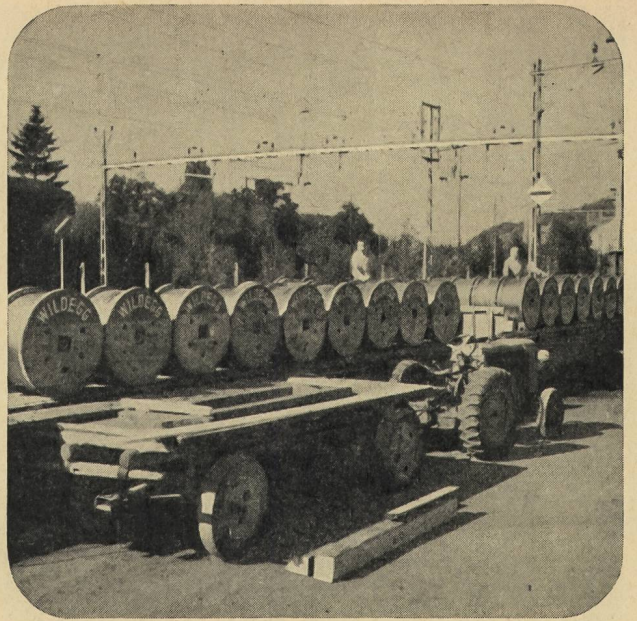

Seit mehreren Jahrzehnten stellen wir Drähte und Kabel für elektrotechnische Zwecke her, vom haardünnen Leiter für die feinsten Apparate bis zum dicken Flachprofil zur Verwendung im Grossmaschinenbau. Die dabei gesammelte reiche Erfahrung in der Herstellung und Verwendung der verschiedenen Leitertypen steht unserer Kundschaft jederzeit zur Verfügung. - Tel. (064) 8 42 36.

WILDEGG KUPFERDRAHT-ISOLIERWERK
AKT.-GES. WILDEGG

Münzautomaten
AUTELCA AG., GÜMLIGEN / BERN
Telephon: (031) 4 27 45

Batteries Stationnaires
... une de nos spécialités

ELECTRONA S.A.
Fabrique d'accumulateurs
BOUDRY - NEUCHÂTEL
Téléphone: (038) 6 42 46