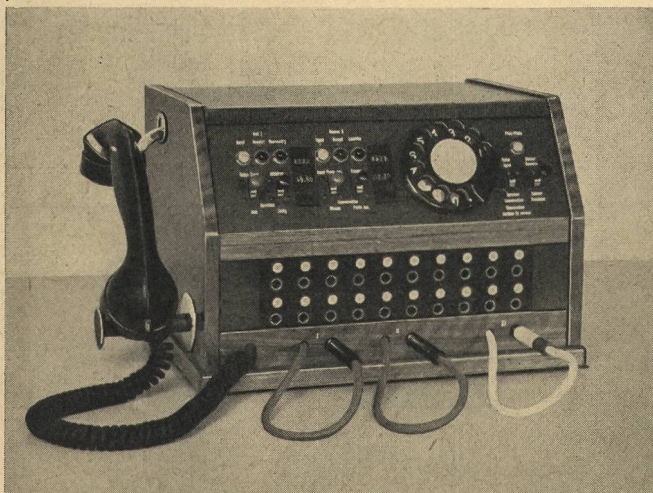

Zangenstromwandler

25

5 Messbereiche
grosse Zangen-
öffnung für
Hochleistungs-
sicherungen

ab Lager lieferbar

Neue, interessante Preise

TRÜB, TÄUBER · ZÜRICH

Chr. Gfeller AG. Bern-Bümpliz und Flamatt

Hotelvermittler Modell PTT
für 2 Amts- und 20 Zweiganschlüsse